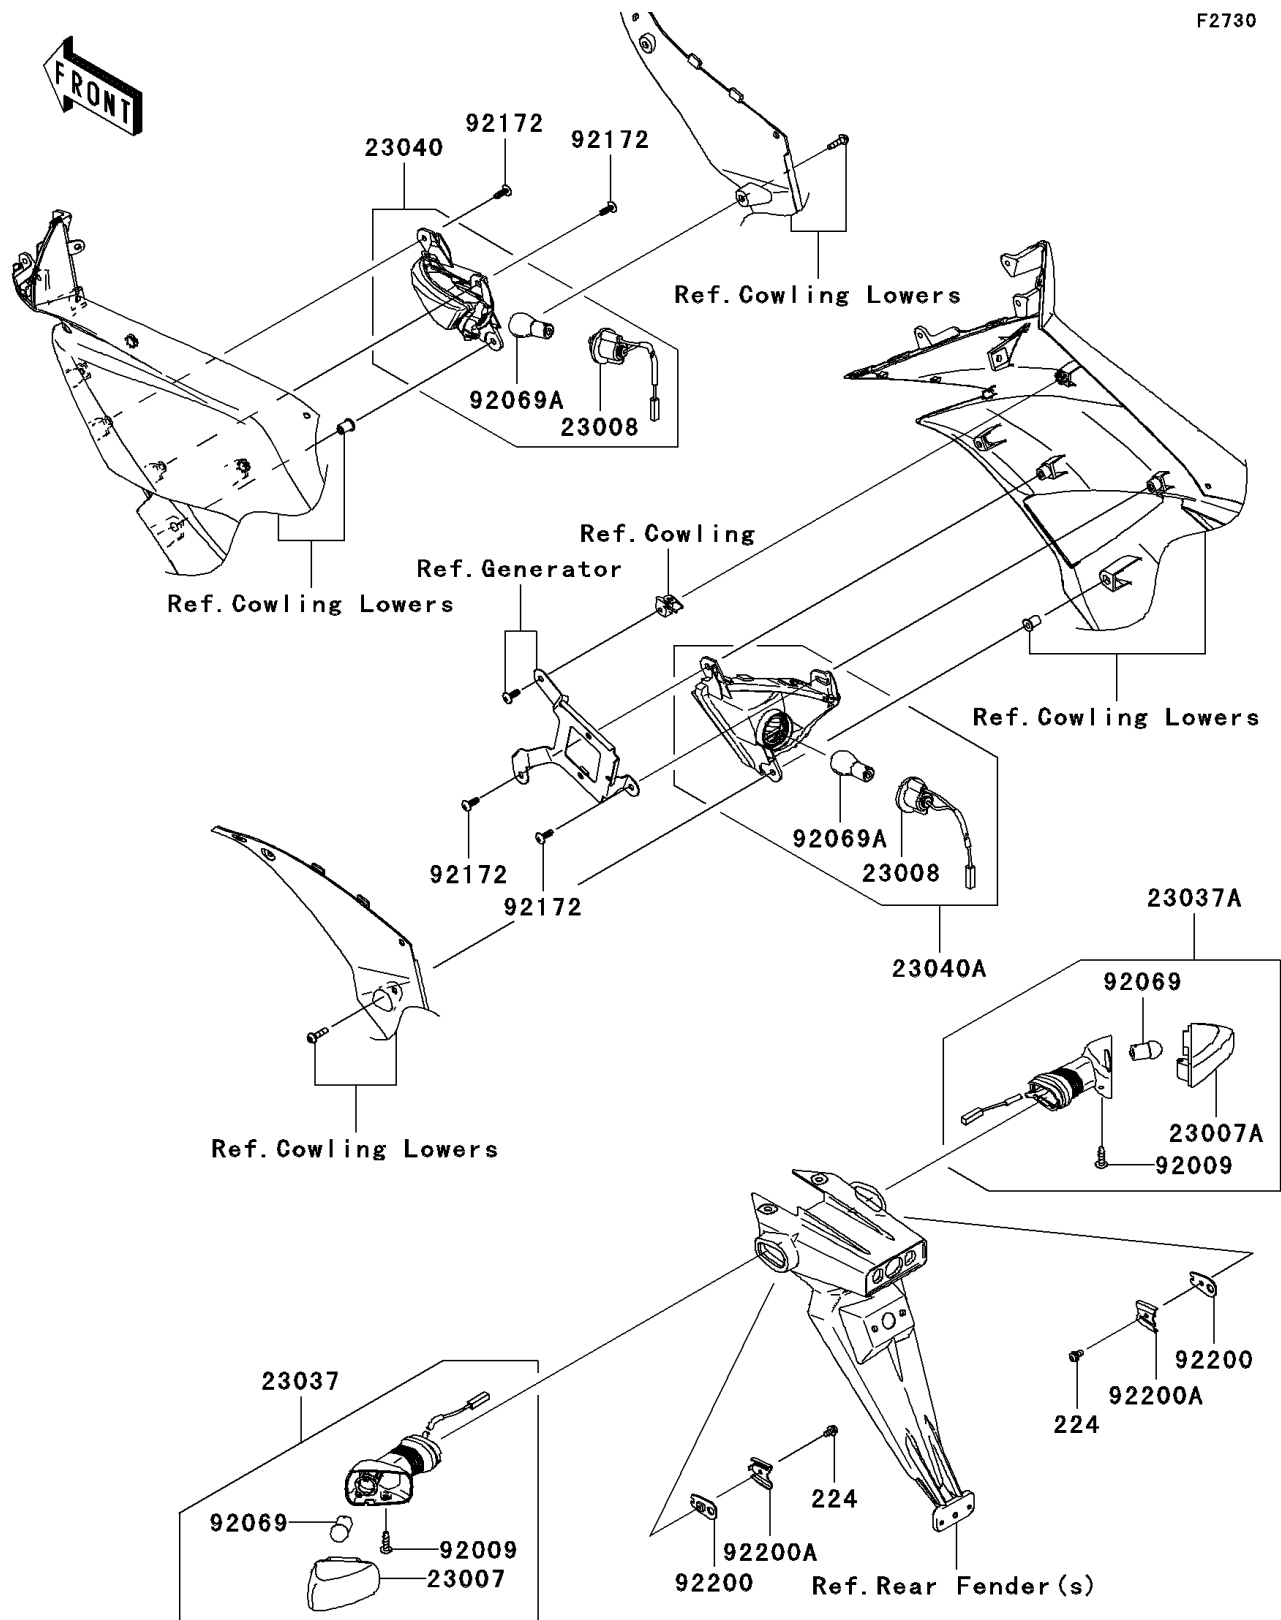

2011 NINJA® ZX™-6R

PARTS DIAGRAM

Turn Signals

2011 NINJA® ZX™-6R

PARTS LIST

Turn Signals

ITEM NAME	PART NUMBER	QUANTITY
SCREW-PAN-WP-CROS,4X8 (Ref # 224)	224AB0408	2
LENS-COMP,SIGNAL LAMP (Ref # 23007)	23007-0102	1
LENS-COMP,SIGNAL LAMP (Ref # 23007A)	23007-0103	1
SOCKET-ASSY,SIGNAL LAMP,FR (Ref # 23008)	23008-0044	2
LAMP-ASSY-SIGNAL,RR,LH (Ref # 23037)	23037-0145	1
LAMP-ASSY-SIGNAL,RR,RH (Ref # 23037A)	23037-0146	1
LAMP-SIGNAL,FR,LH (Ref # 23040)	23040-0057	1
LAMP-SIGNAL,FR,RH (Ref # 23040A)	23040-0058	1
SCREW,4X16,BLACK (Ref # 92009)	92009-1158	2
BULB,12V 10W (Ref # 92069)	92069-0020	2
BULB,12V 21W (Ref # 92069A)	92069-1125	2
SCREW,TAPPING,5X16 (Ref # 92172)	92172-0175	4
WASHER,SIGNAL LAMP (Ref # 92200)	92200-0164	2
WASHER,SIGNAL LAMP (Ref # 92200A)	92200-0165	2