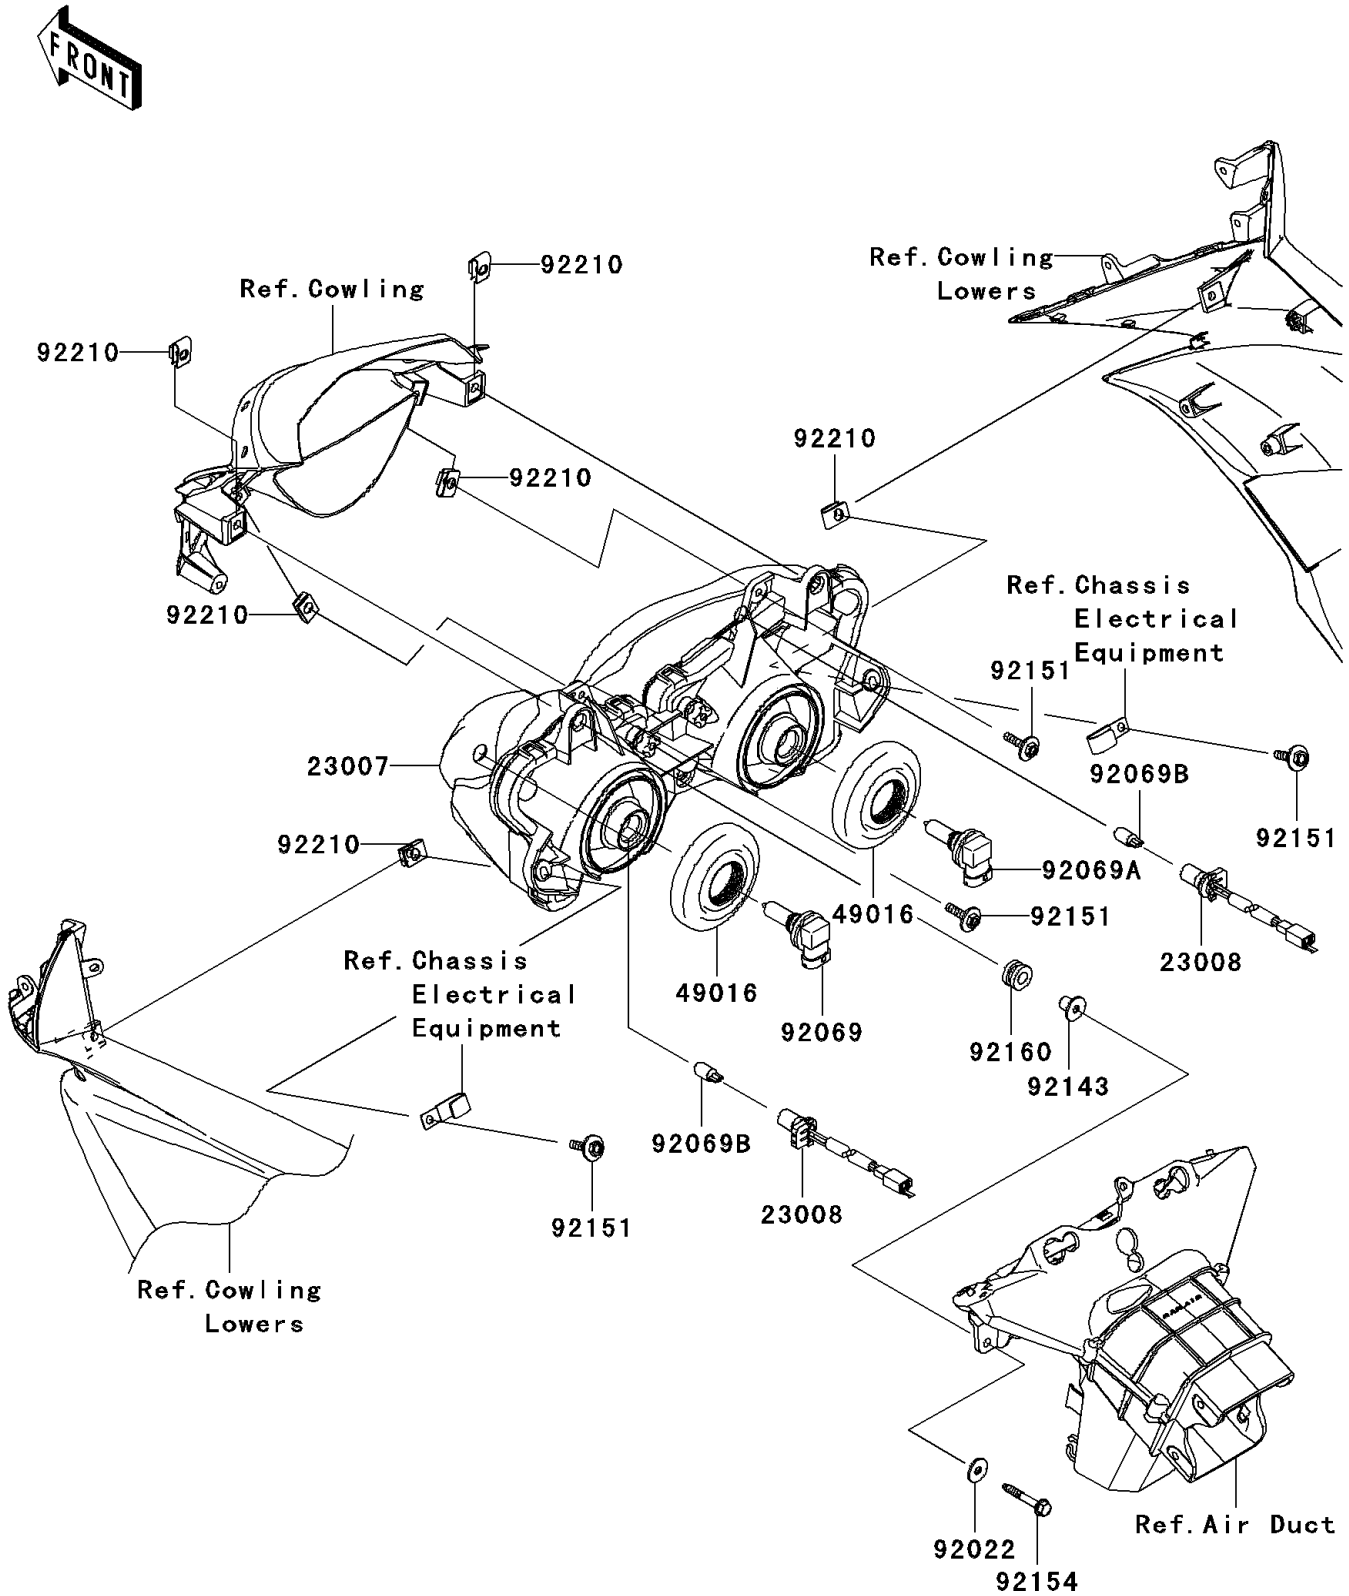

2010 Ninja[®] ZX[™]-6R

PARTS DIAGRAM

Headlight(s)

F2710

2010 Ninja® ZX™-6R

PARTS LIST

Headlight(s)

ITEM NAME	PART NUMBER	QUANTITY
LENS-COMP,HEAD LAMP (Ref # 23007)	23007-0101	1
SOCKET-ASSY,HEAD LAMP (Ref # 23008)	23008-0090	2
COVER-SEAL,HEAD LAMP (Ref # 49016)	49016-0023	2
WASHER,6.5X20X1.6,BLACK (Ref # 92022)	92022-1346	2
BULB,12V 65W,H9 (Ref # 92069)	92069-0033	1
BULB,12V 55W,H11 (Ref # 92069A)	92069-0034	1
BULB,12V 5W (Ref # 92069B)	92069-1016	2
COLLAR (Ref # 92143)	92143-1353	2
BOLT,6X25 (Ref # 92151)	92151-1241	4
BOLT,6X40 (Ref # 92154)	92154-0251	2
DAMPER (Ref # 92160)	92160-1167	2
NUT (Ref # 92210)	92210-0130	6