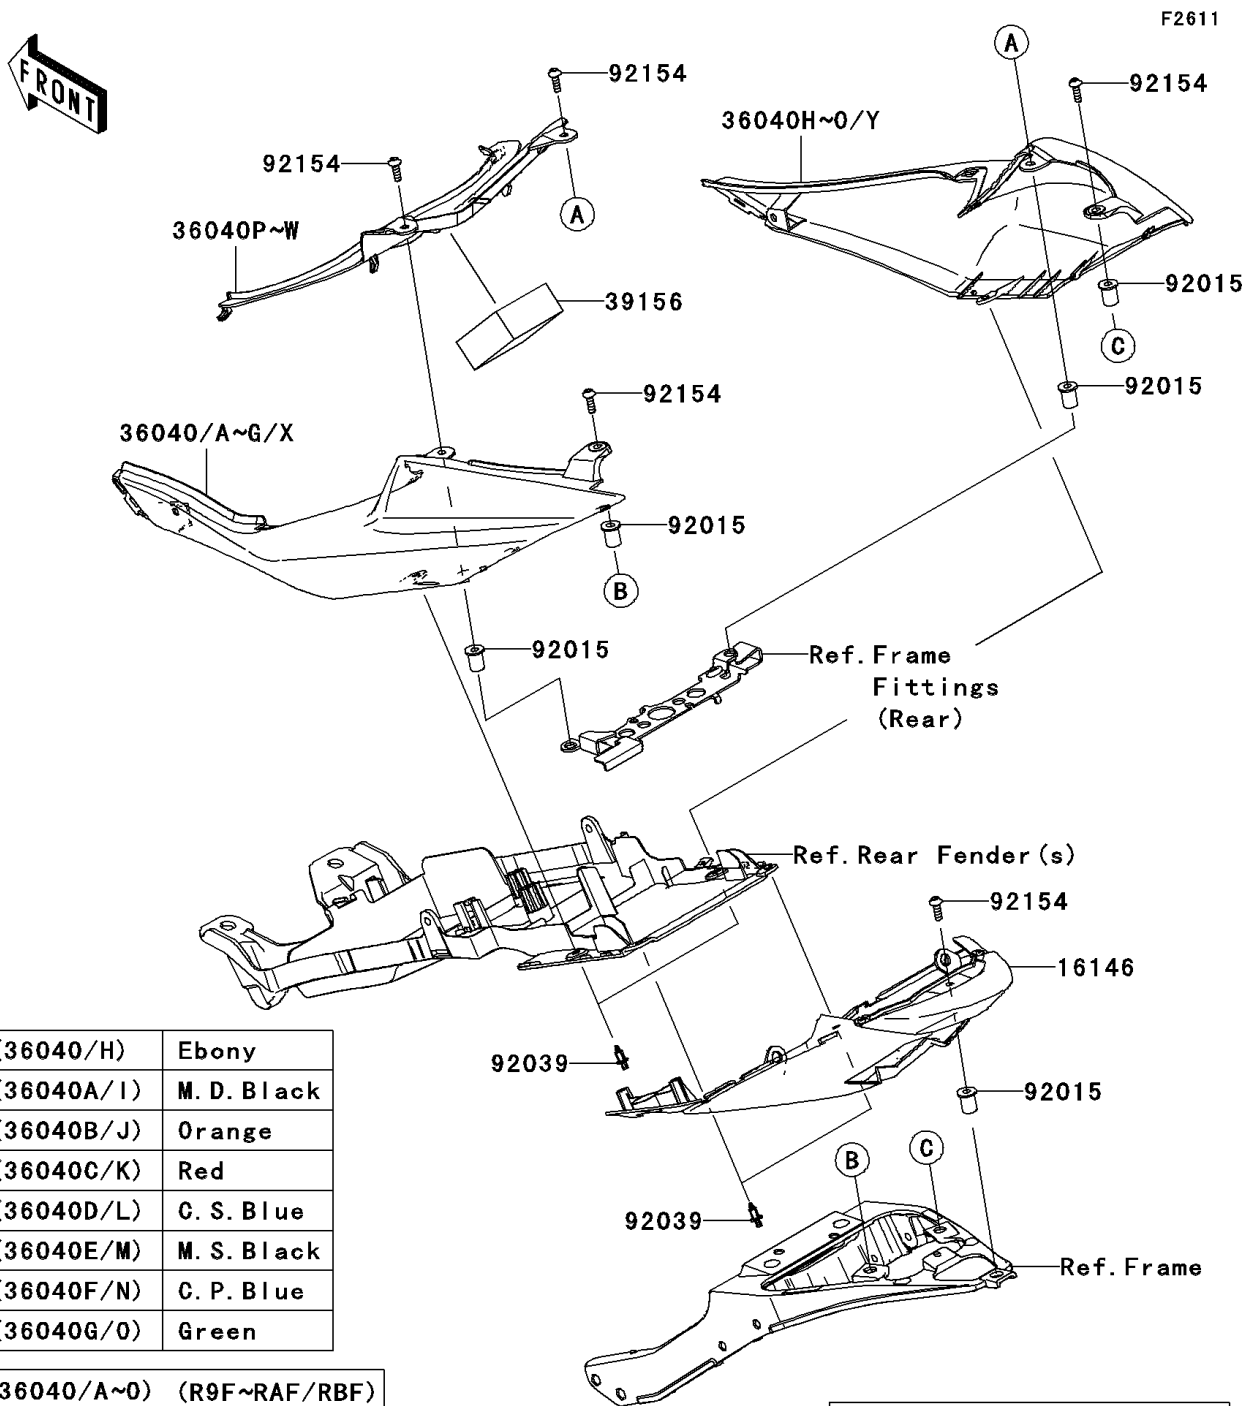

2011 NINJA® ZX™-6R

Kawasaki

Let the Good Times Roll®

PARTS DIAGRAM

Side Covers

(36040/H)	Ebony
(36040A/I)	M. D. Black
(36040B/J)	Orange
(36040C/K)	Red
(36040D/L)	C. S. Blue
(36040E/M)	M. S. Black
(36040F/N)	C. P. Blue
(36040G/O)	Green

(36040/A~O) (R9F~RAF/RBF)

WOD

(36040X/Y) (RAFA)

WD

2011 NINJA® ZX™-6R

PARTS LIST

Side Covers

ITEM NAME

PART NUMBER

QUANTITY
