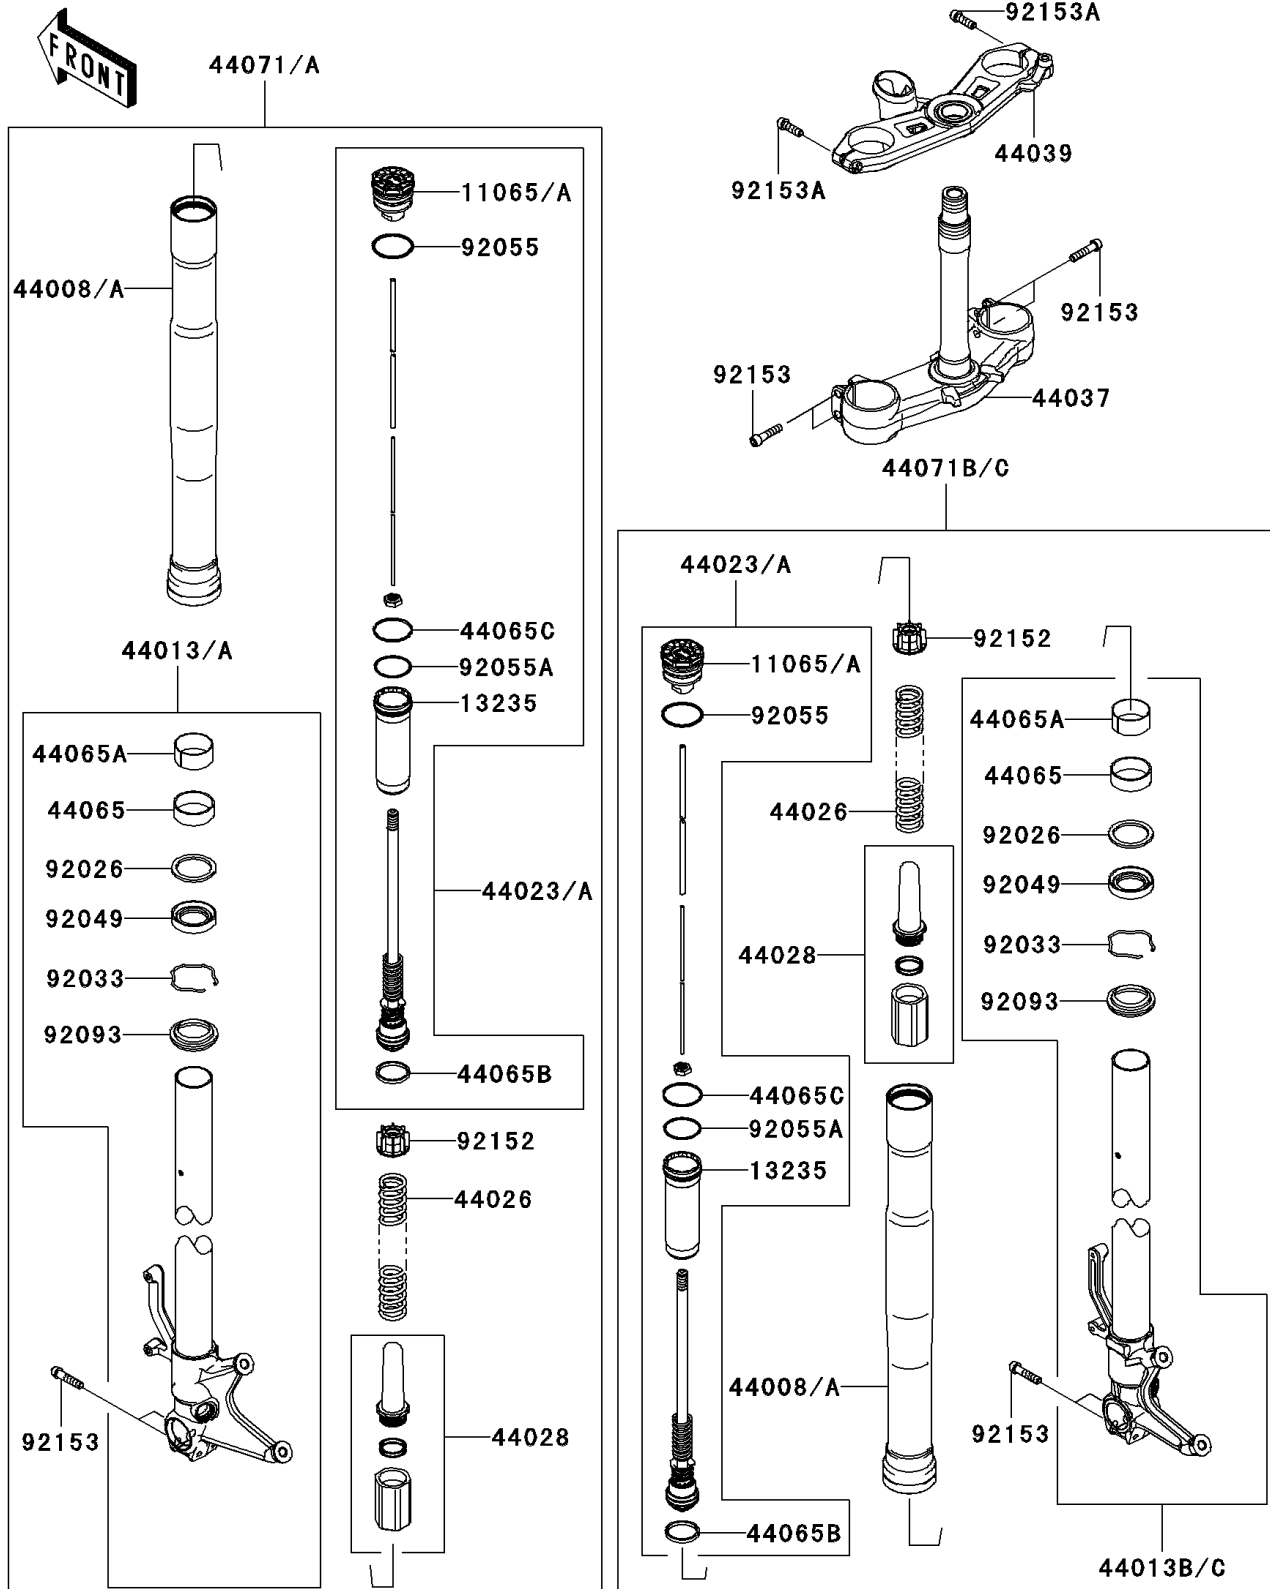

## PARTS DIAGRAM

### Front Fork

F2340

## PARTS LIST

### Front Fork

**ITEM NAME**

**PART NUMBER**

**QUANTITY**

---