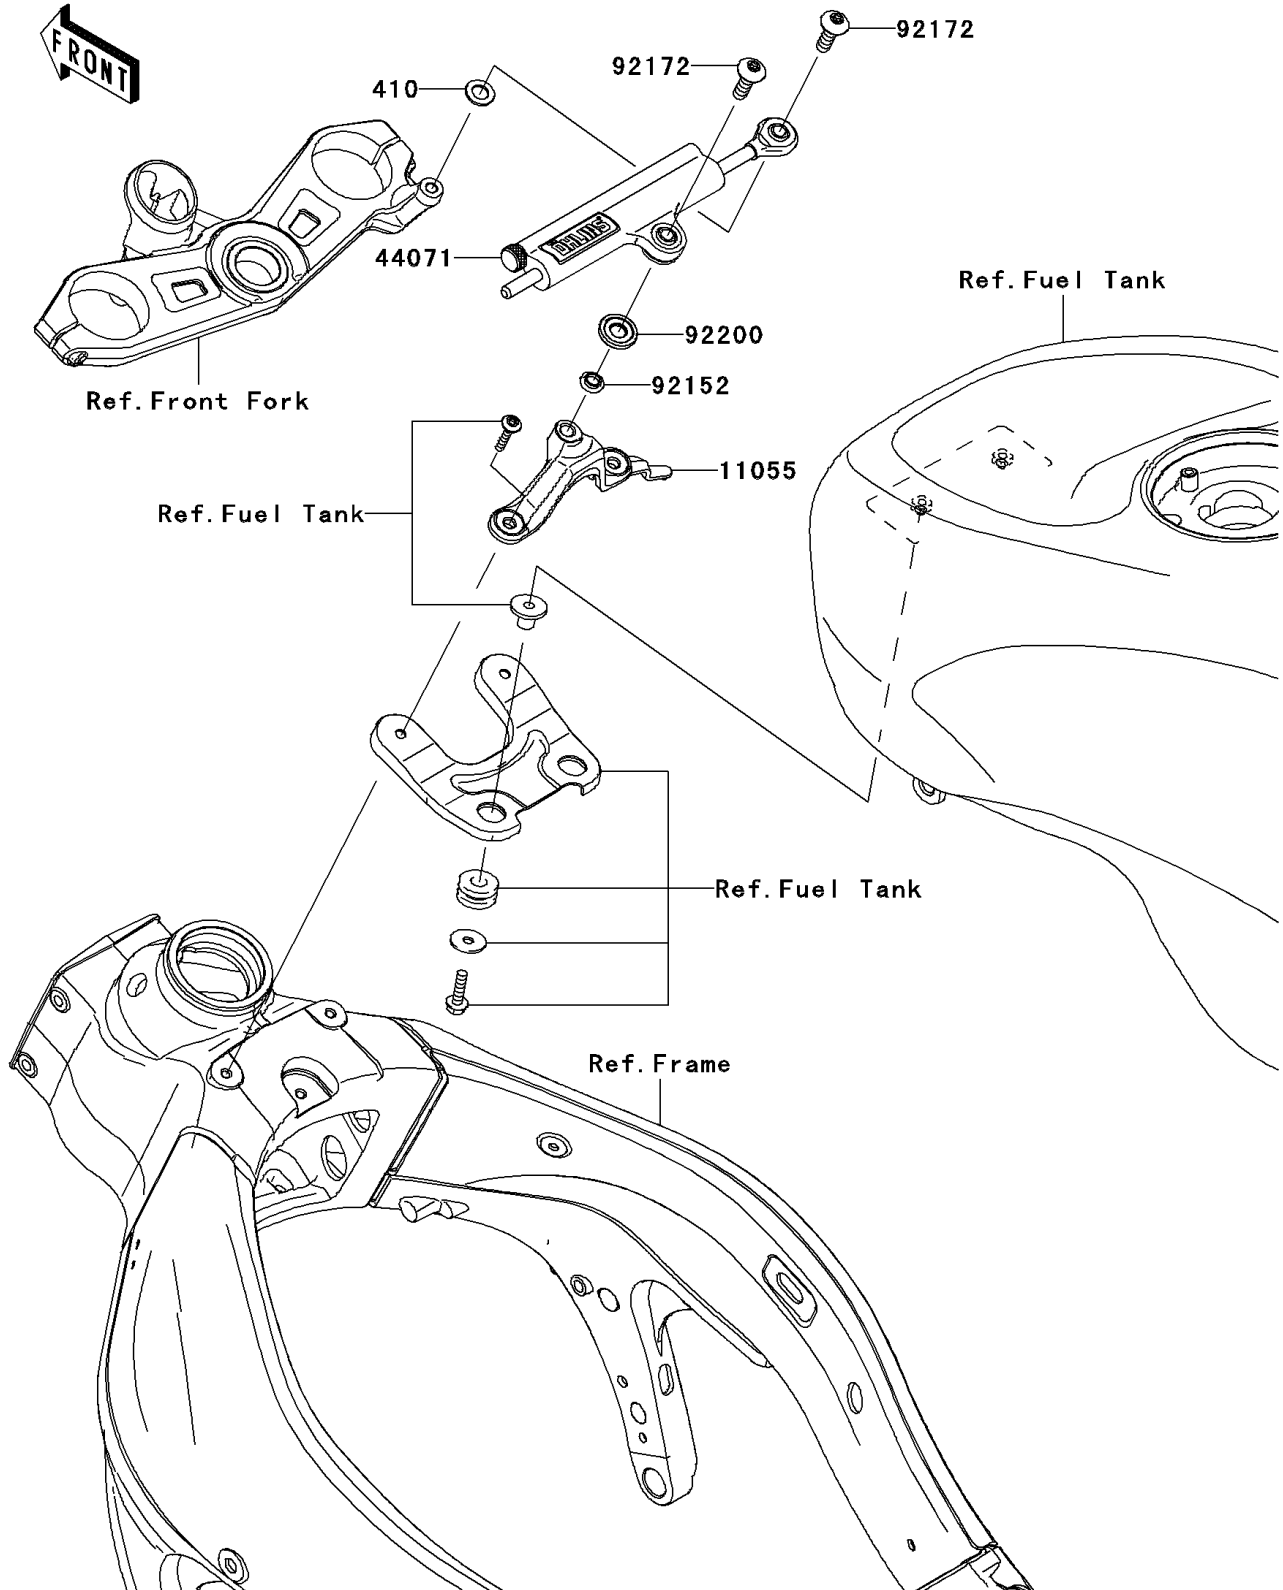

2010 Ninja[®] ZX[™]-6R

PARTS DIAGRAM

Steering Damper

F2313

2010 Ninja® ZX™ -6R

PARTS LIST

Steering Damper

ITEM NAME

PART NUMBER

QUANTITY
