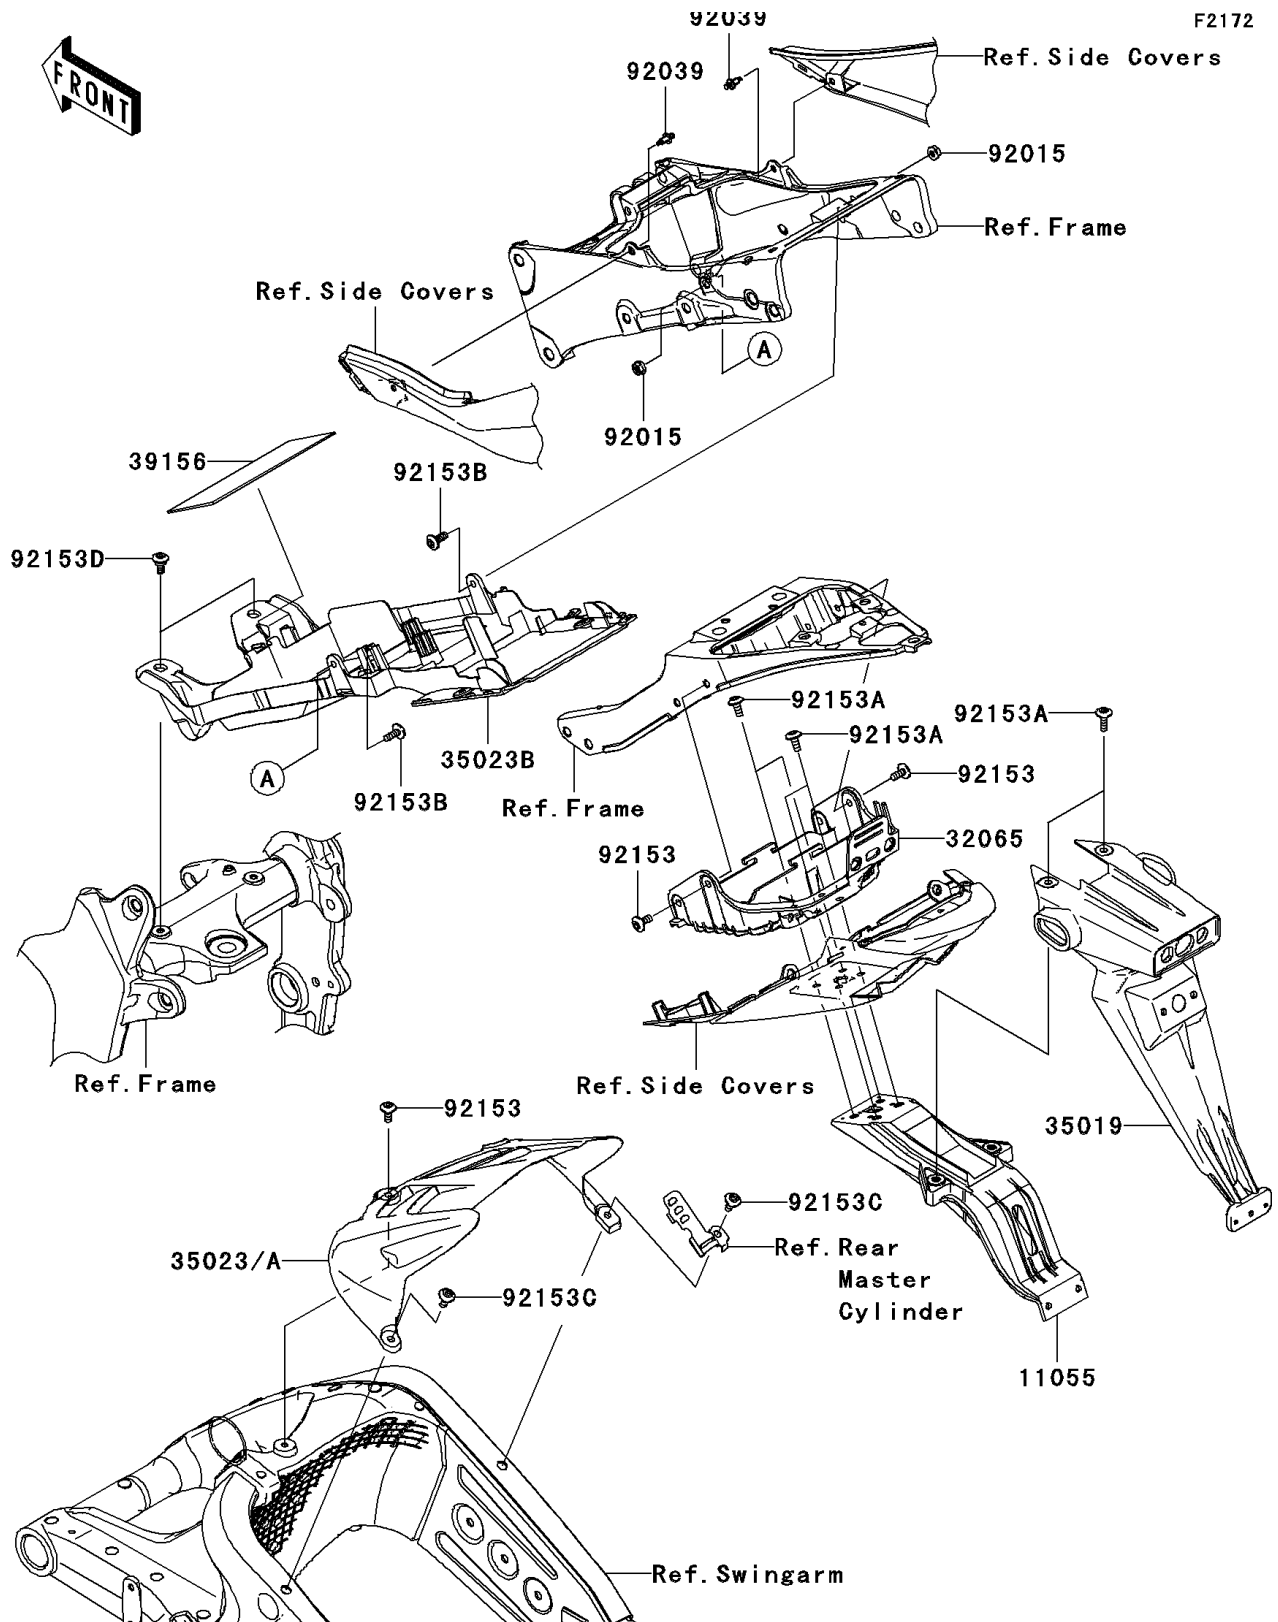

2011 NINJA® ZX™-6R

PARTS DIAGRAM

Rear Fender(s)

2011 NINJA[®] ZX[™]-6R

PARTS LIST

Rear Fender(s)

ITEM NAME	PART NUMBER	QUANTITY
-----------	-------------	----------
