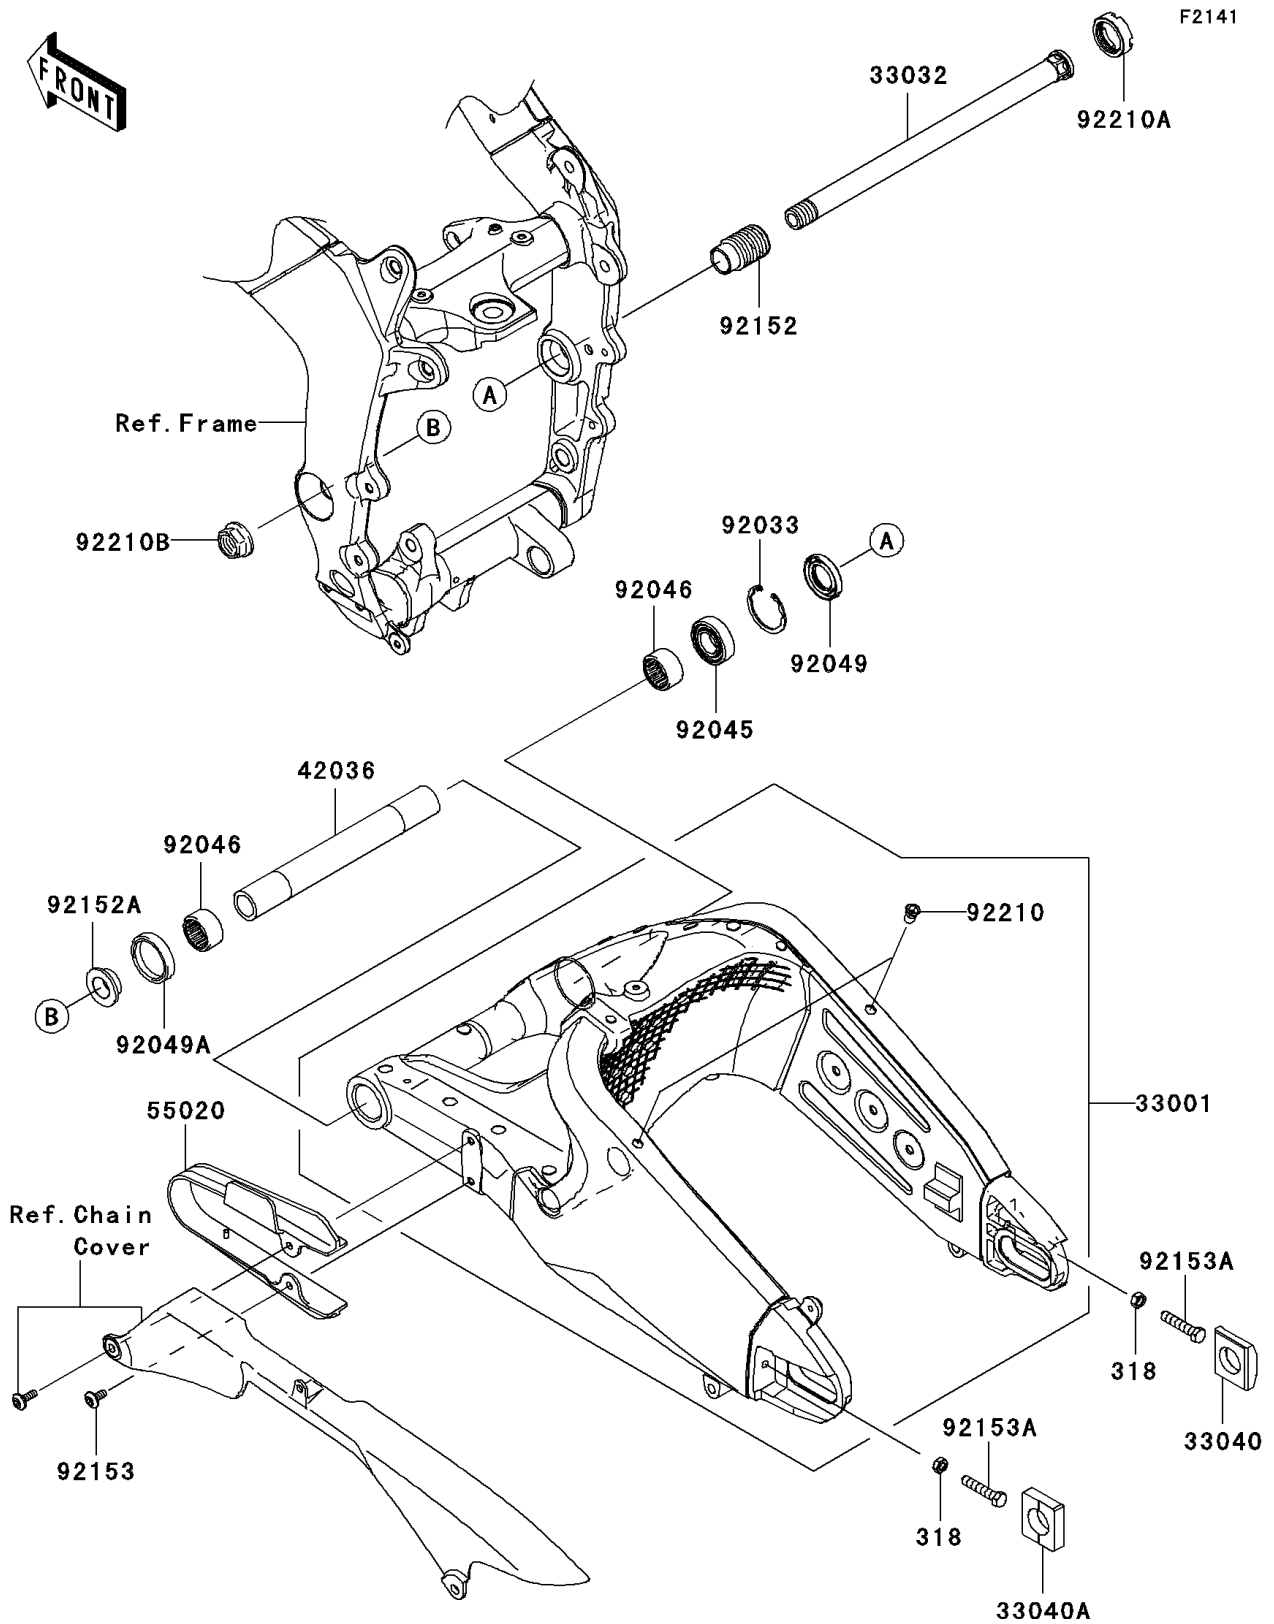

2011 NINJA[®] ZX[™]-6R

PARTS DIAGRAM

Swingarm

2011 NINJA® ZX™-6R

PARTS LIST

Swingarm

ITEM NAME

PART NUMBER

QUANTITY
