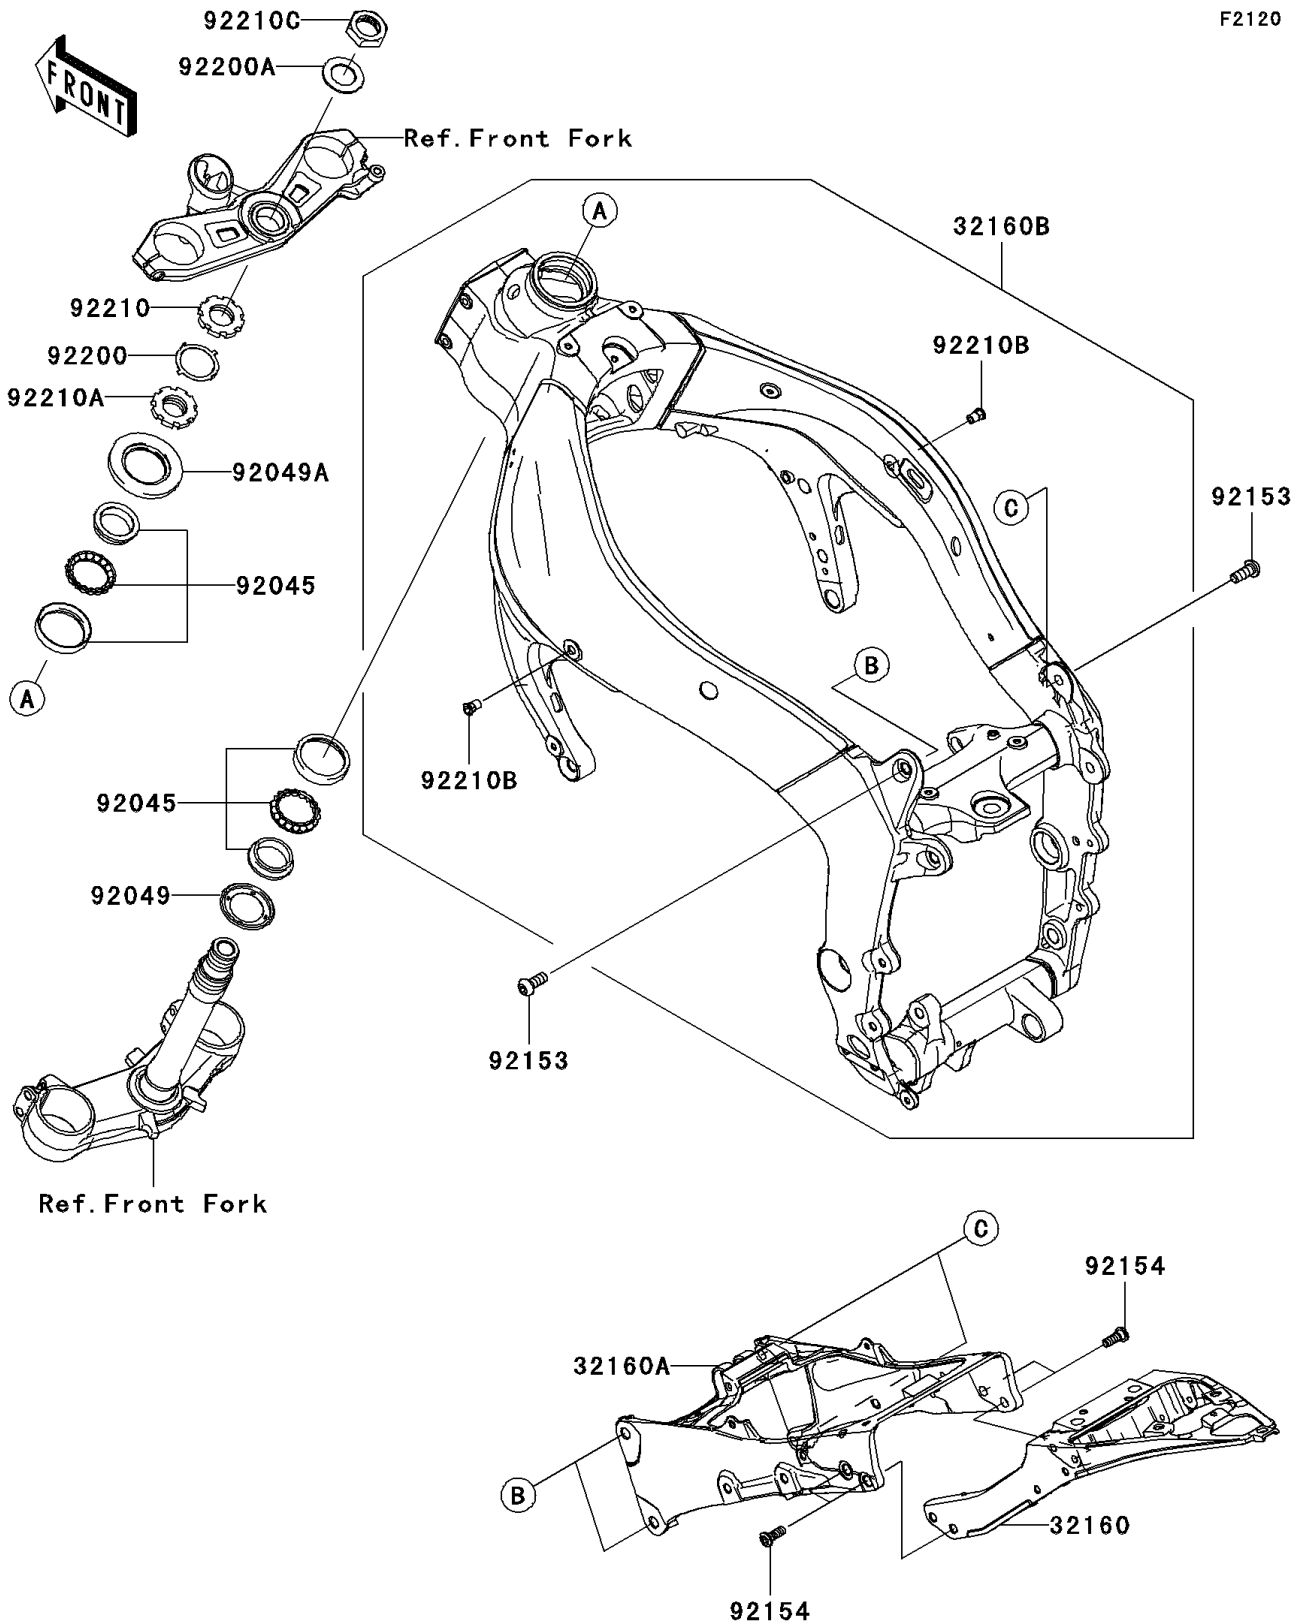

2011 NINJA[®] ZX[™]-6R

PARTS DIAGRAM

Frame

F2120

2011 NINJA® ZX™-6R

PARTS LIST

Frame

ITEM NAME

PART NUMBER

QUANTITY
