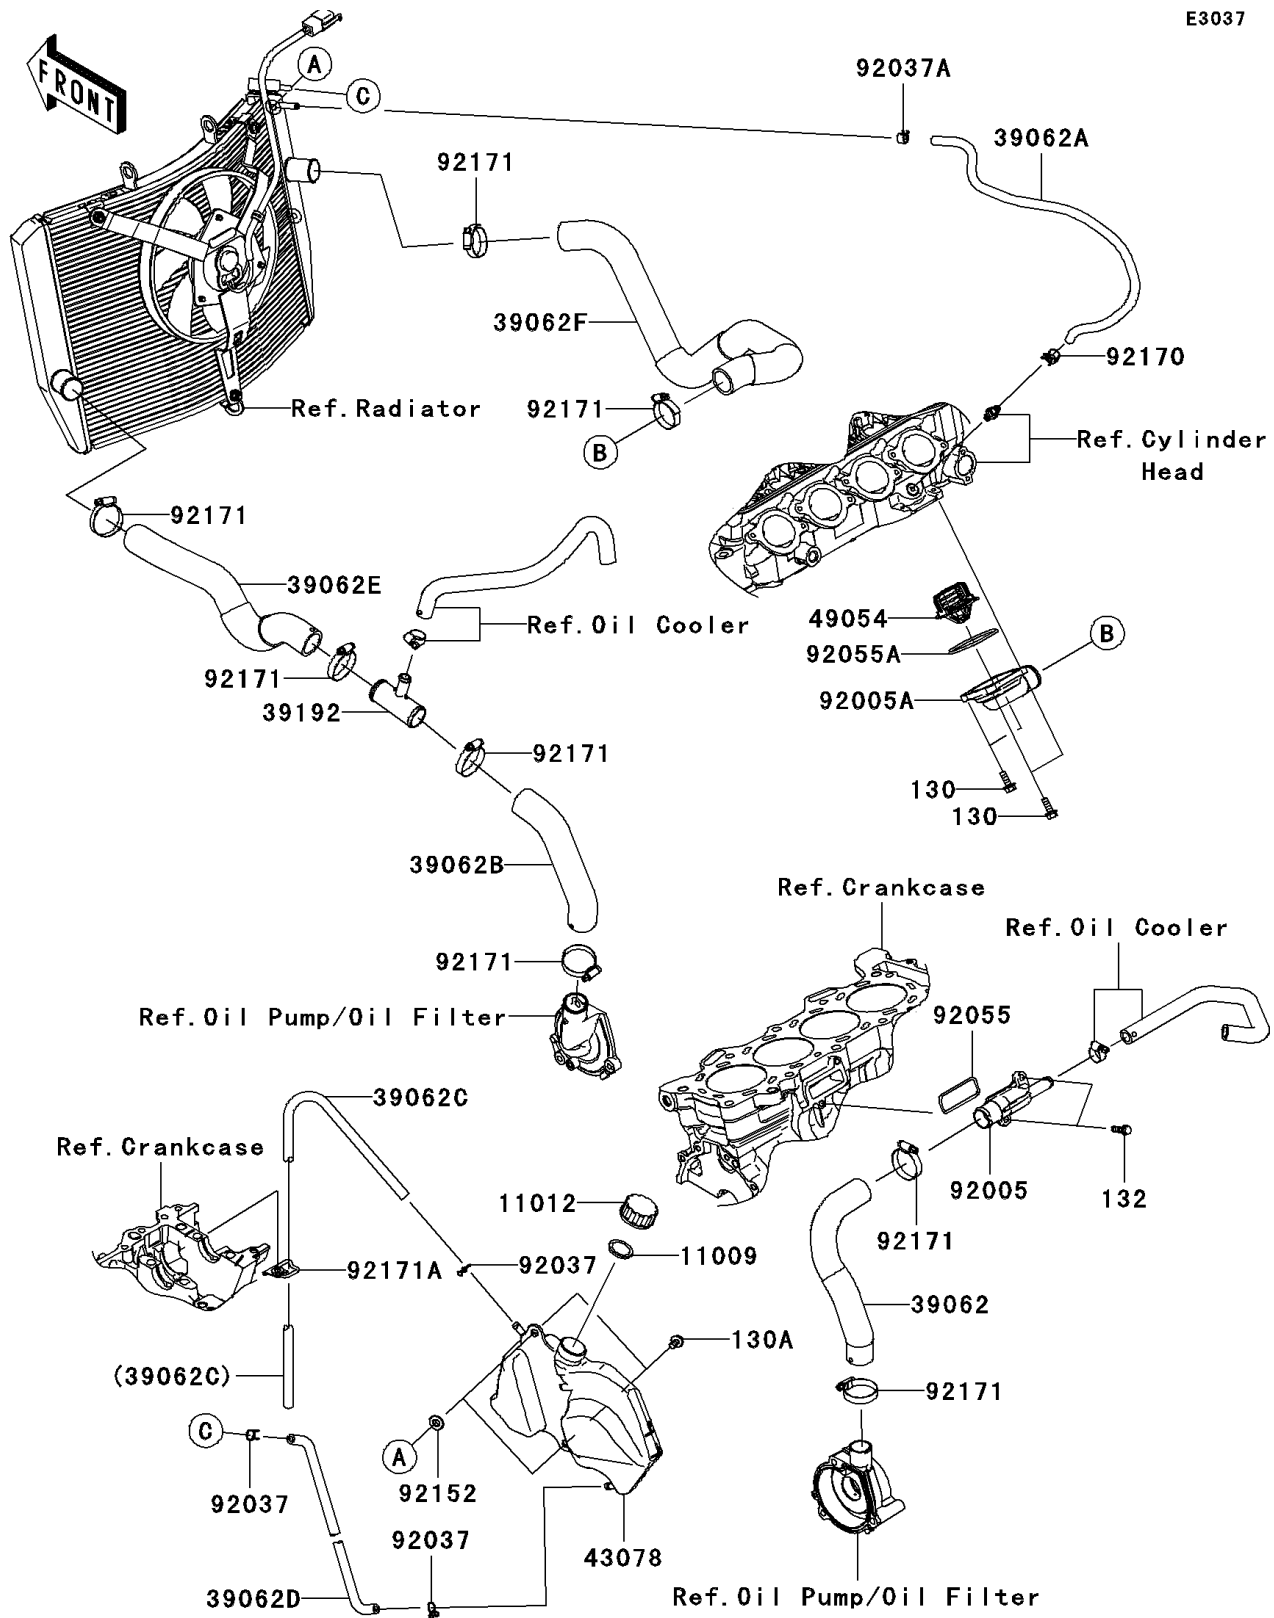

2011 NINJA[®] ZX[™]-6R

PARTS DIAGRAM

Water Pipe

E3037

2011 NINJA® ZX™-6R

PARTS LIST

Water Pipe

ITEM NAME

PART NUMBER

QUANTITY
