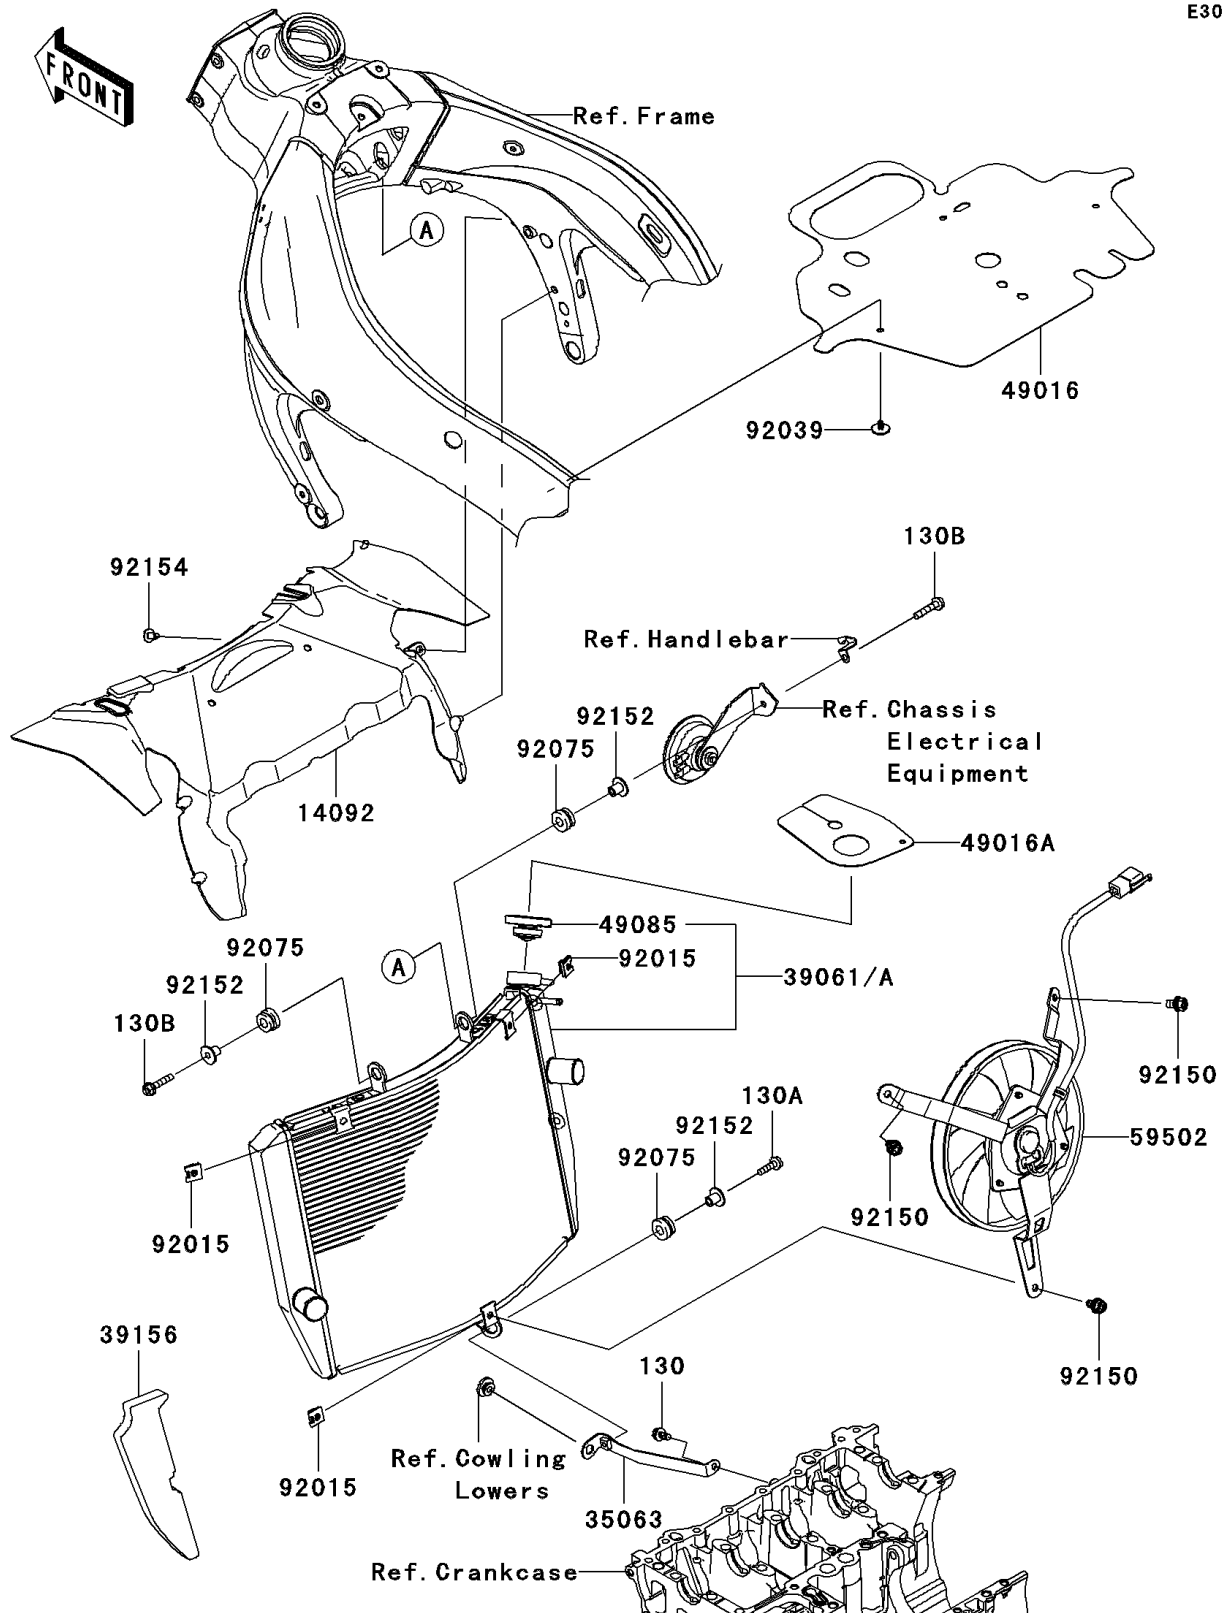

2011 NINJA[®] ZX[™]-6R

PARTS DIAGRAM

Radiator

E3032

2011 NINJA® ZX™-6R

PARTS LIST

Radiator

ITEM NAME	PART NUMBER	QUANTITY
BOLT-FLANGED,6X14 (Ref # 130)	130CA0614	1
BOLT-FLANGED,6X22 (Ref # 130A)	130CA0622	1
BOLT-FLANGED,6X30 (Ref # 130B)	130CA0630	2
COVER,RAD. UPP (Ref # 14092)	14092-0004	1
STAY,RAD. LWR (Ref # 35063)	35063-0592	1
RADIATOR-ASSY (Ref # 39061)	39061-0149	1
RADIATOR-ASSY (Ref # 39061A)	39061-0161	1
PAD,RAD. LH (Ref # 39156)	39156-0467	1
COVER-SEAL,ENG RR (Ref # 49016)	49016-0055	1
COVER-SEAL,RESONATOR (Ref # 49016A)	49016-0067	1
CAP-ASSY-PRESSURE (Ref # 49085)	49085-1066	1
FAN-ASSY (Ref # 59502)	59502-0046	1
NUT (Ref # 92015)	92015-1487	3
RIVET (Ref # 92039)	92039-0065	1
DAMPER,RUBBER (Ref # 92075)	92075-1123	3
BOLT,6X12 (Ref # 92150)	92150-1186	3
COLLAR (Ref # 92152)	92152-1074	3
BOLT,SOCKET,6X12 (Ref # 92154)	92154-0204	1