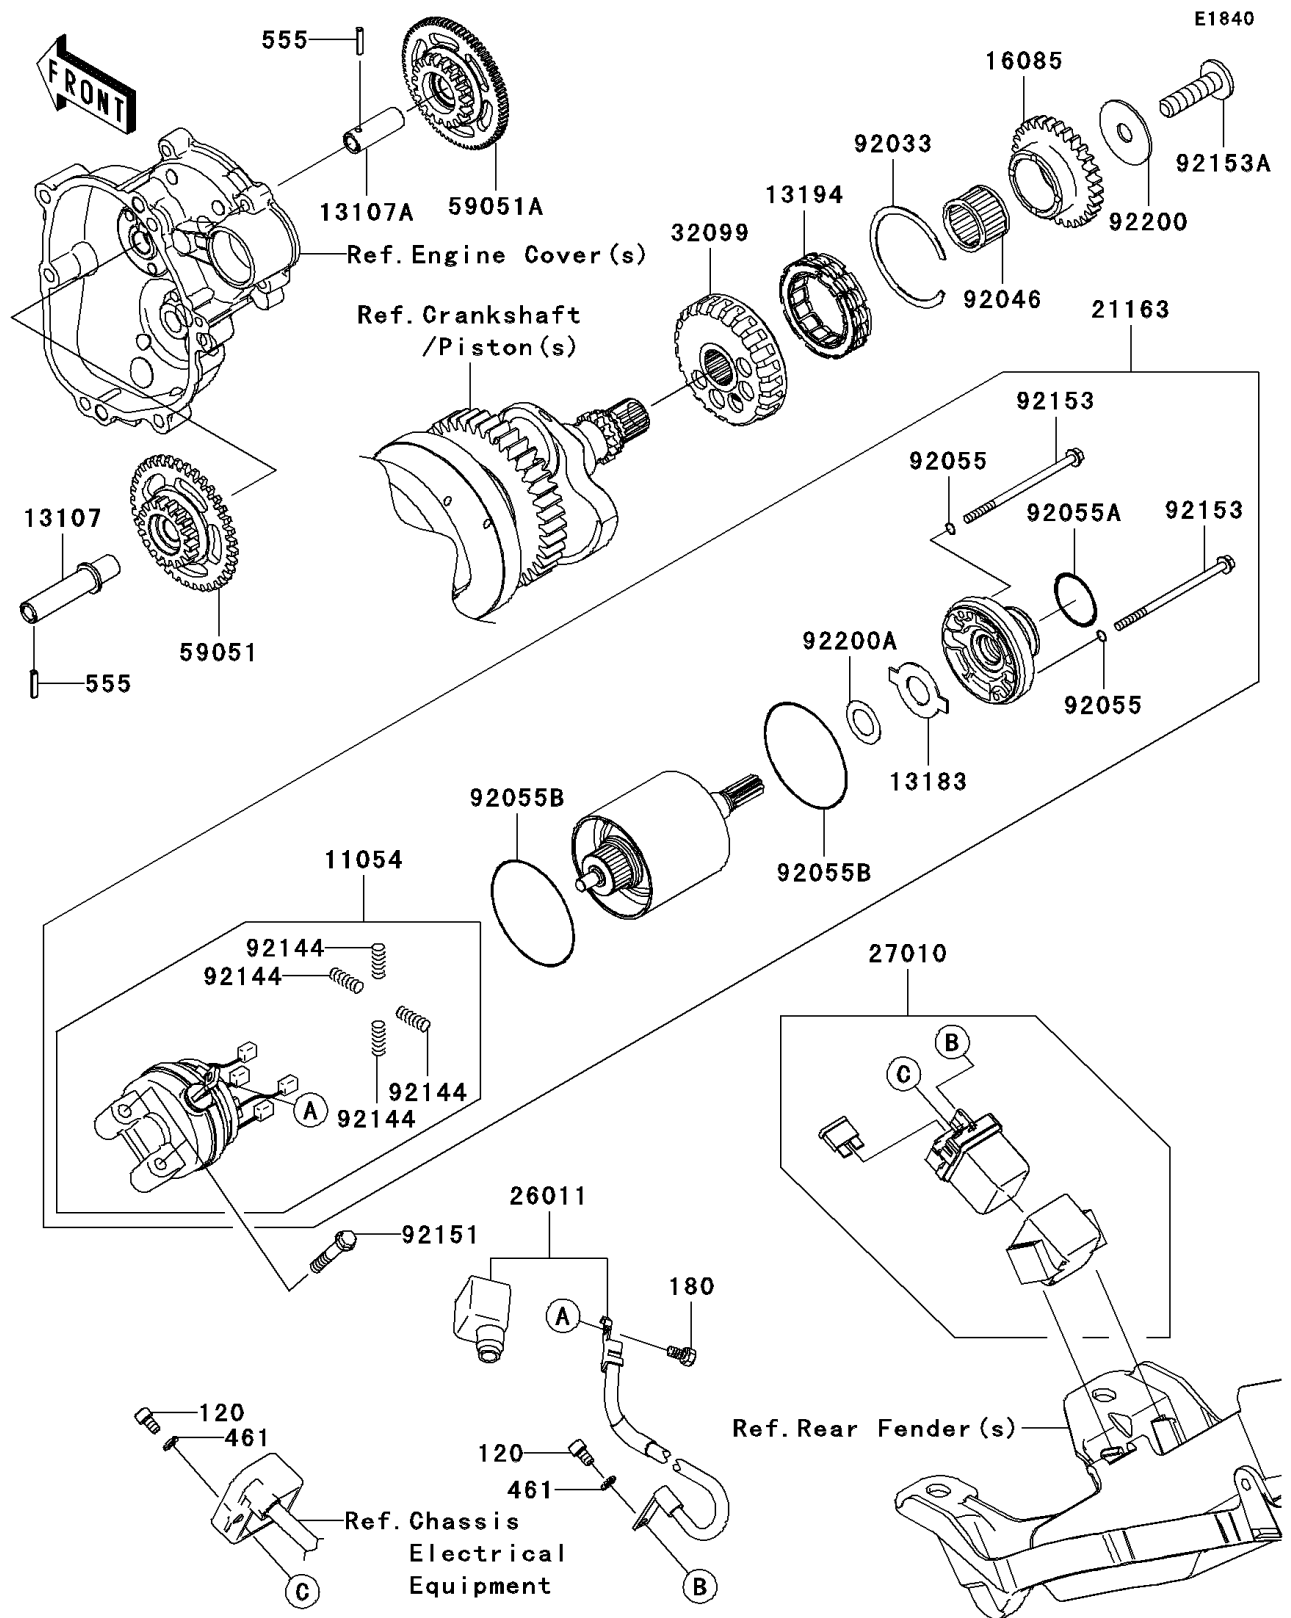

2011 NINJA[®] ZX[™]-6R

PARTS DIAGRAM

Starter Motor

2011 NINJA® ZX™-6R

PARTS LIST

Starter Motor

ITEM NAME

PART NUMBER

QUANTITY
