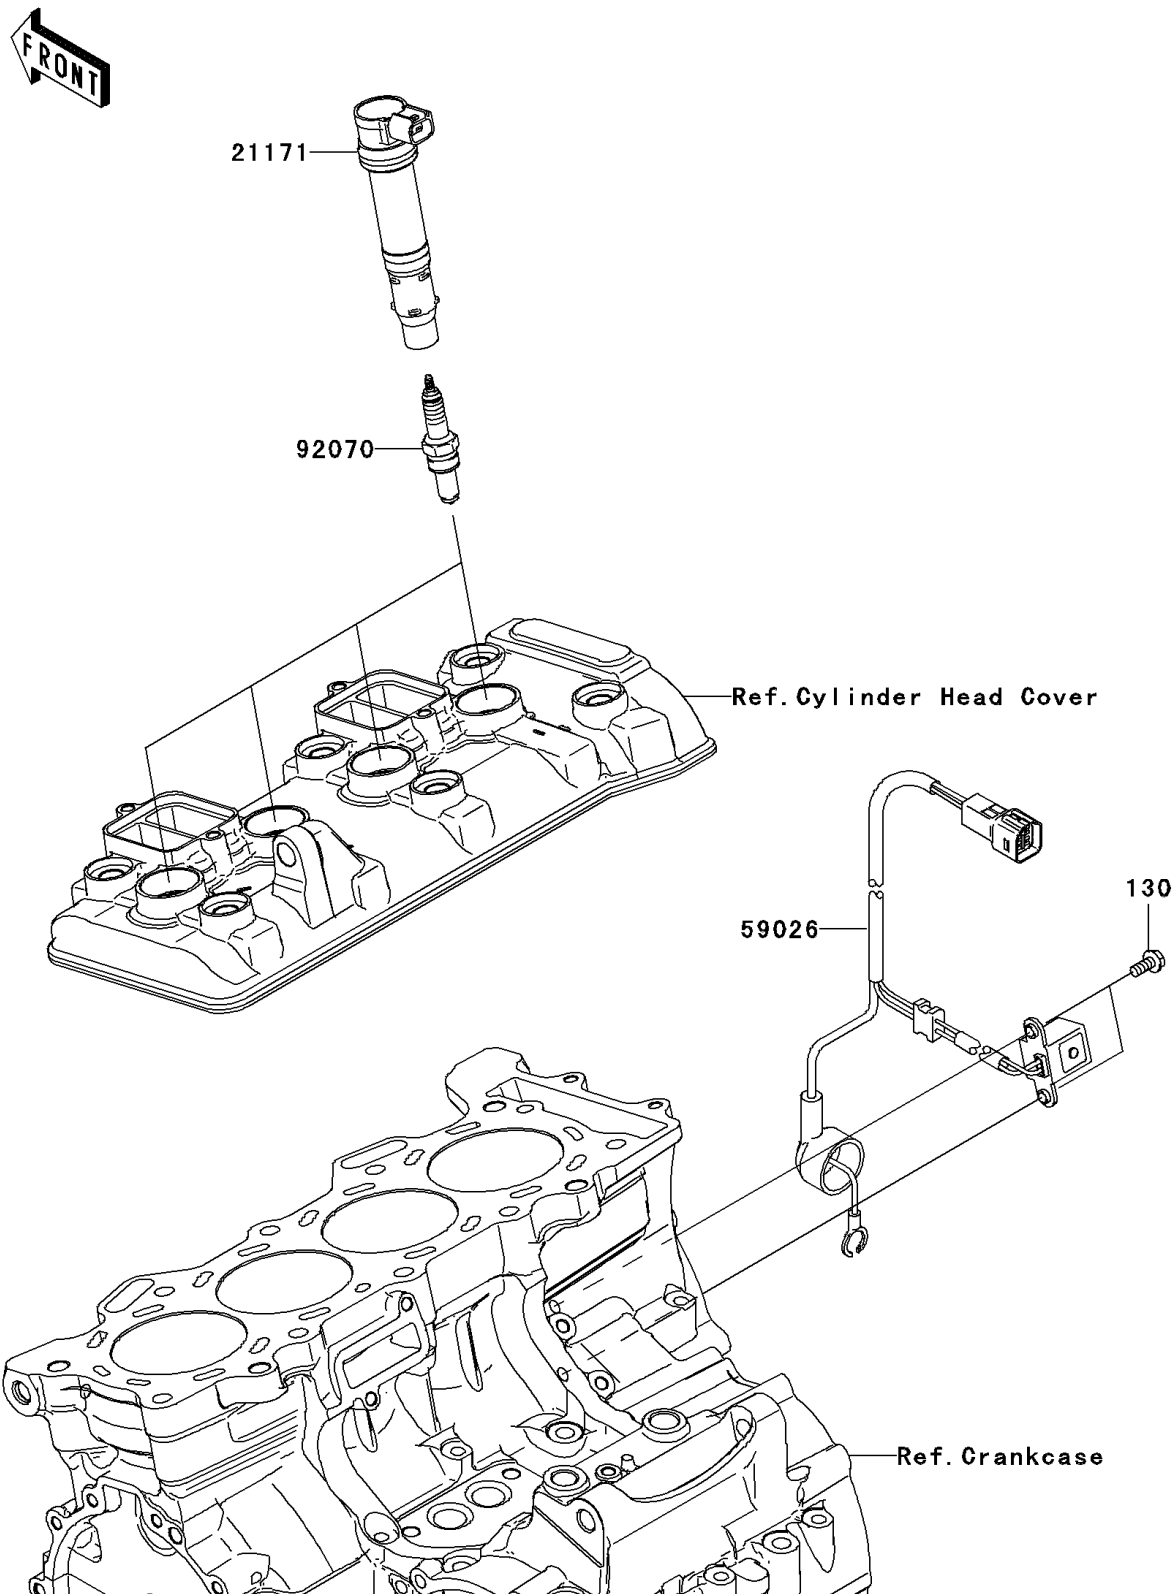

## PARTS DIAGRAM

### Ignition System

E1830

## PARTS LIST

### Ignition System

ITEM NAME	PART NUMBER	QUANTITY
BOLT-FLANGED,5X12 (Ref # 130)	130BA0512	2
COIL-ASSY-IGNITION (Ref # 21171)	21171-0021	4
COIL-PULSING (Ref # 59026)	59026-0026	1
PLUG-SPARK,CR9E(NGK) (Ref # 92070)	92070-1266	4