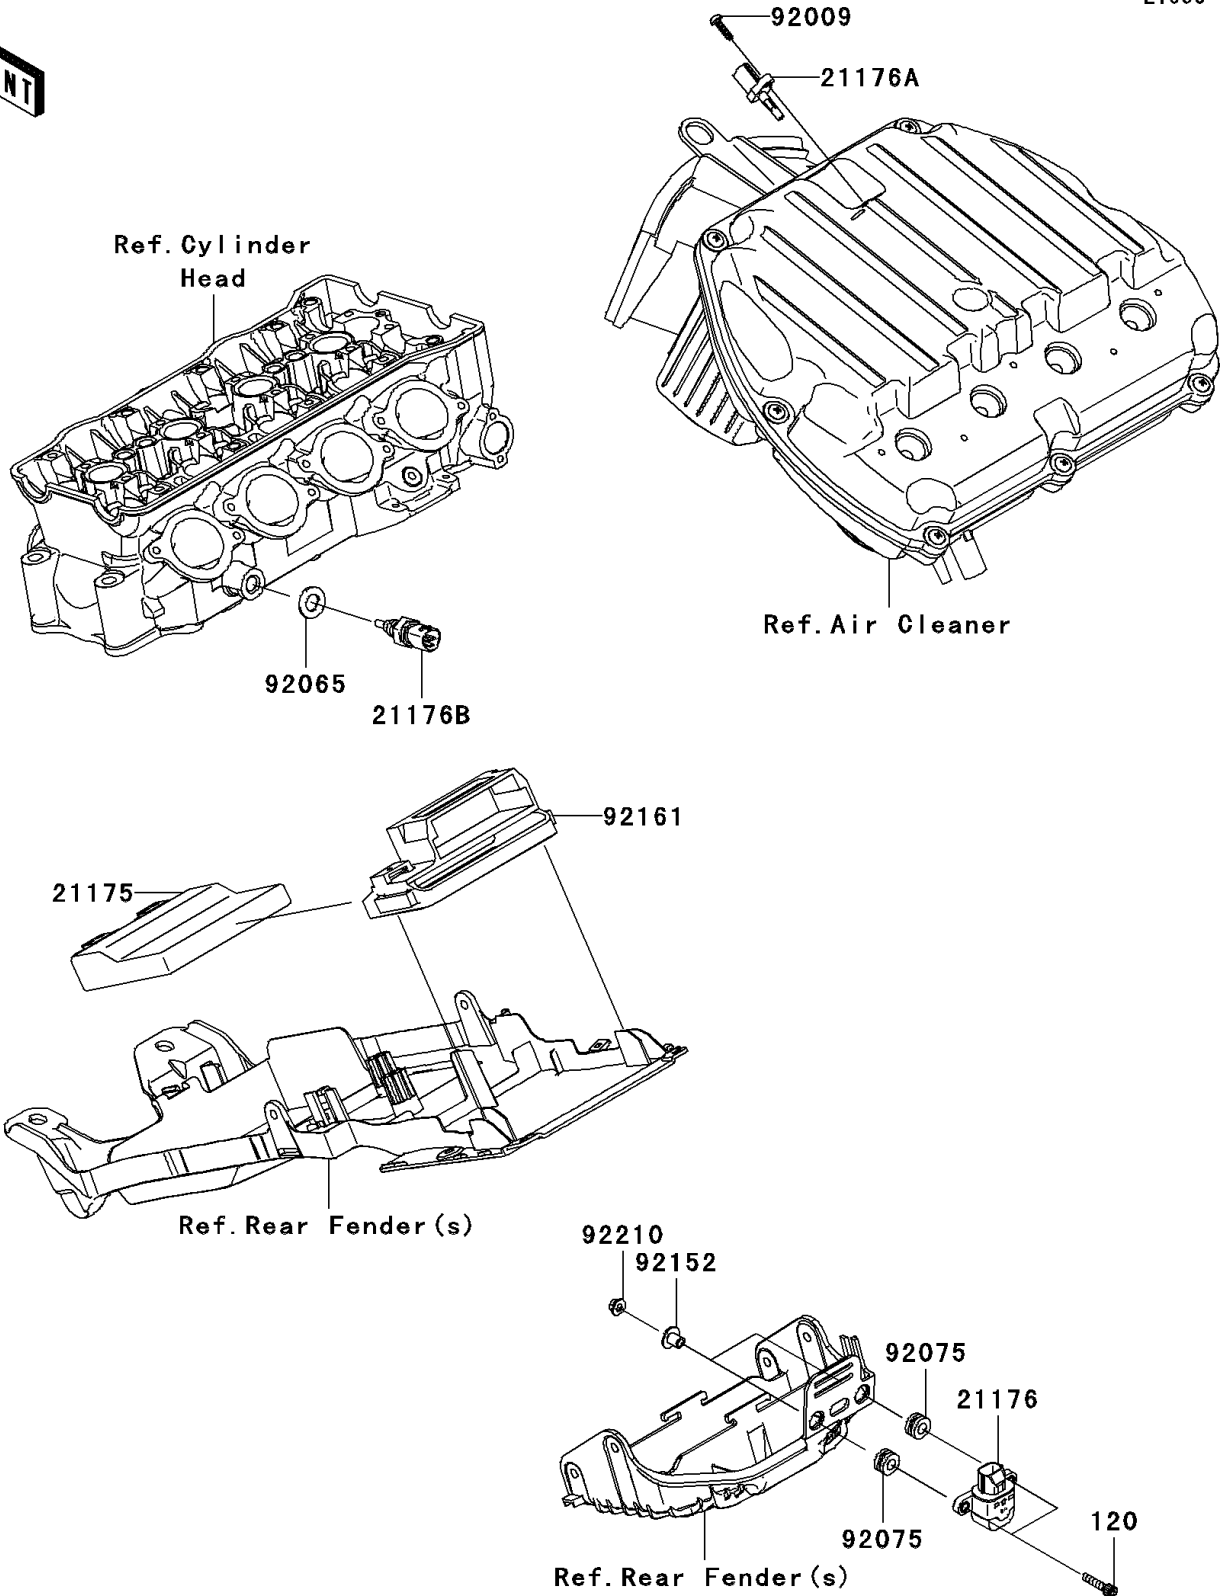

2011 NINJA[®] ZX[™]-6R

PARTS DIAGRAM

Fuel Injection

E1530

2011 NINJA® ZX™-6R

PARTS LIST

Fuel Injection

ITEM NAME

PART NUMBER

QUANTITY
