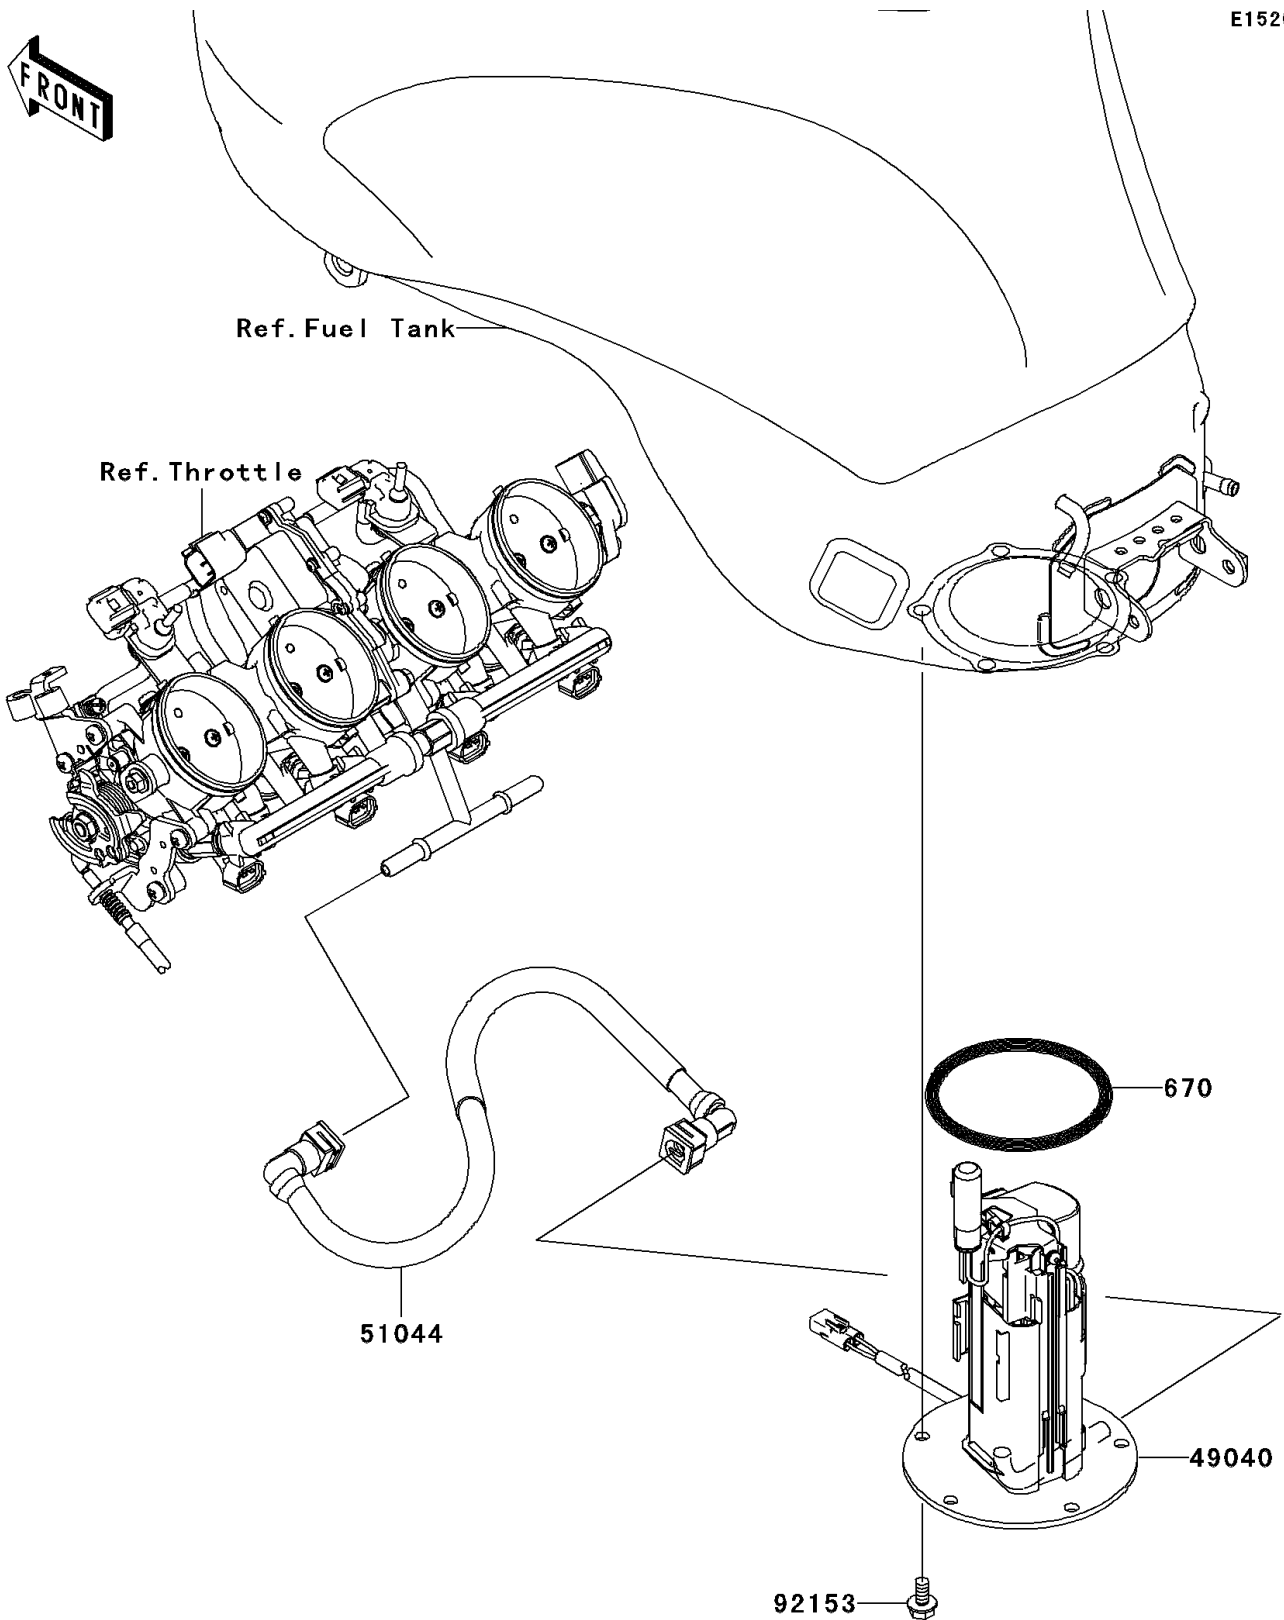

2011 NINJA[®] ZX[™]-6R

PARTS DIAGRAM

Fuel Pump

E1520

2011 NINJA® ZX™-6R

PARTS LIST

Fuel Pump

ITEM NAME	PART NUMBER	QUANTITY
PUMP-FUEL (Ref # 49040)	49040-0023	1
TUBE-ASSY,FUEL (Ref # 51044)	51044-0072	1
O RING (Ref # 670)	670E5075	1
BOLT,FLANGED,6X12 (Ref # 92153)	92153-1295	5