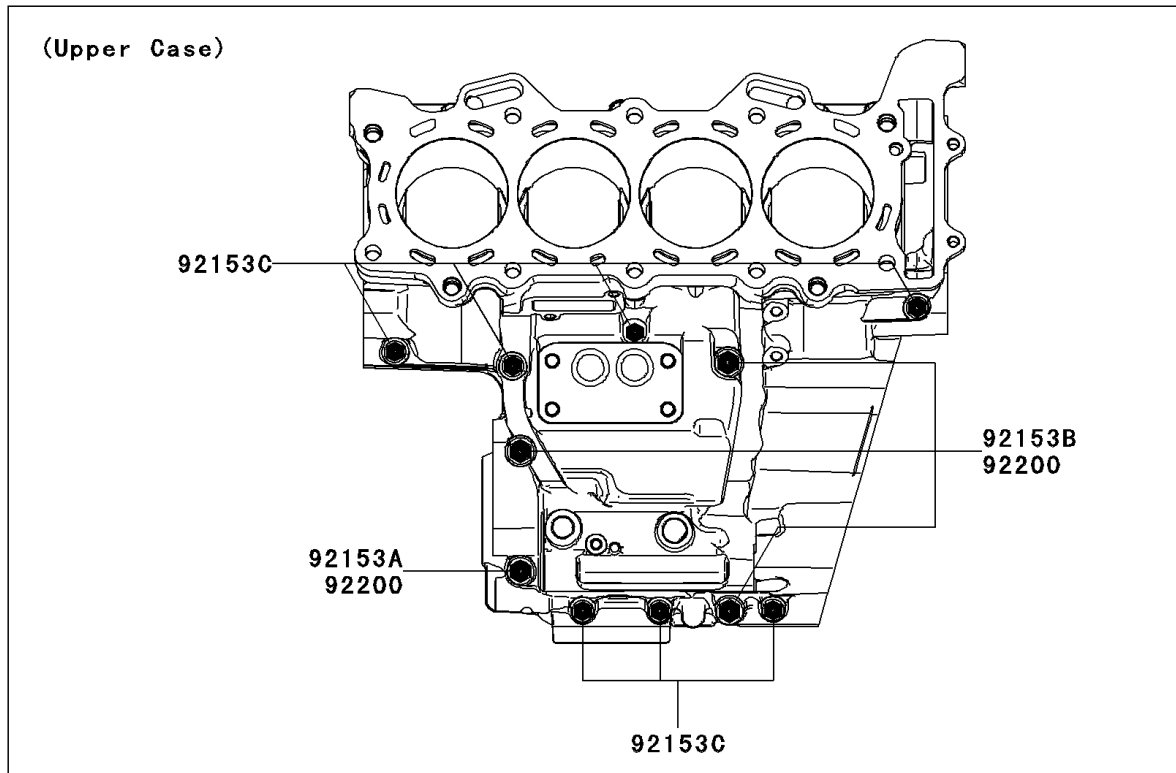

2011 NINJA® ZX™-6R

PARTS DIAGRAM

Crankcase Bolt Pattern

E1412

2011 NINJA® ZX™-6R

PARTS LIST

Crankcase Bolt Pattern

ITEM NAME

PART NUMBER

QUANTITY
