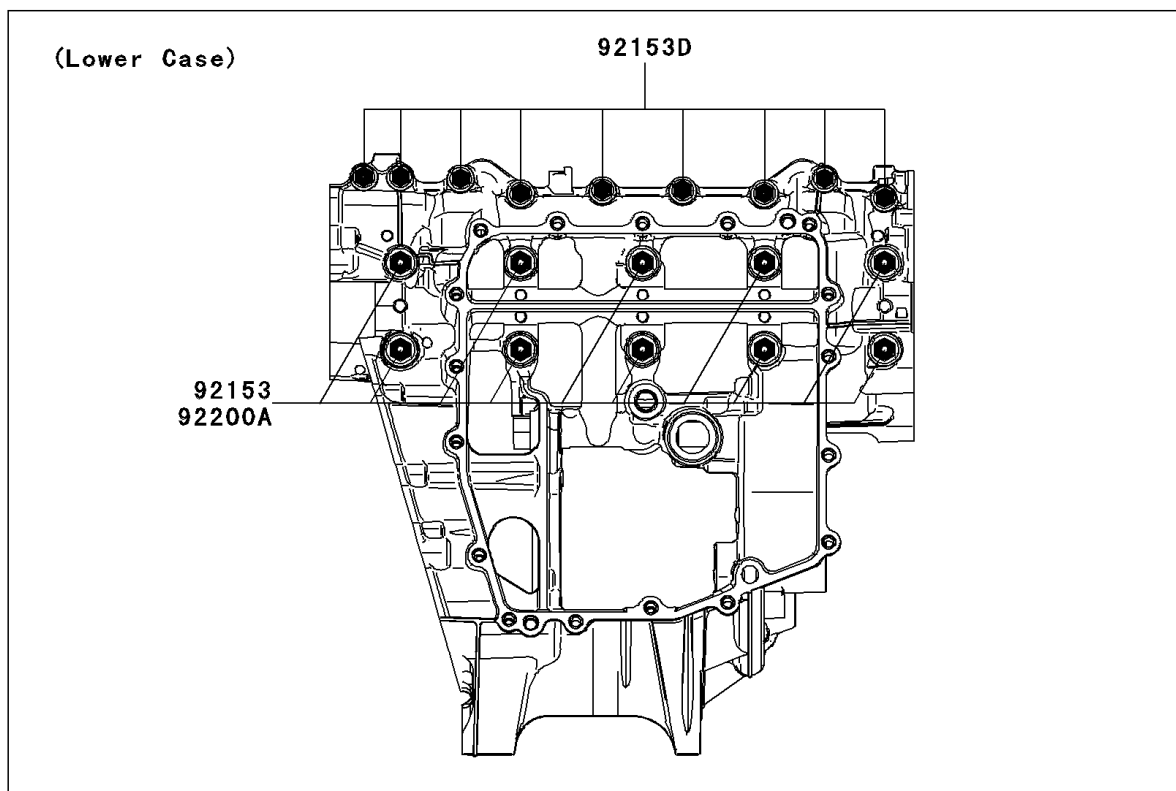

2011 NINJA® ZX™-6R

PARTS DIAGRAM

Crankcase Bolt Pattern

E1412

2011 NINJA® ZX™-6R

PARTS LIST

Crankcase Bolt Pattern

ITEM NAME

PART NUMBER

QUANTITY
