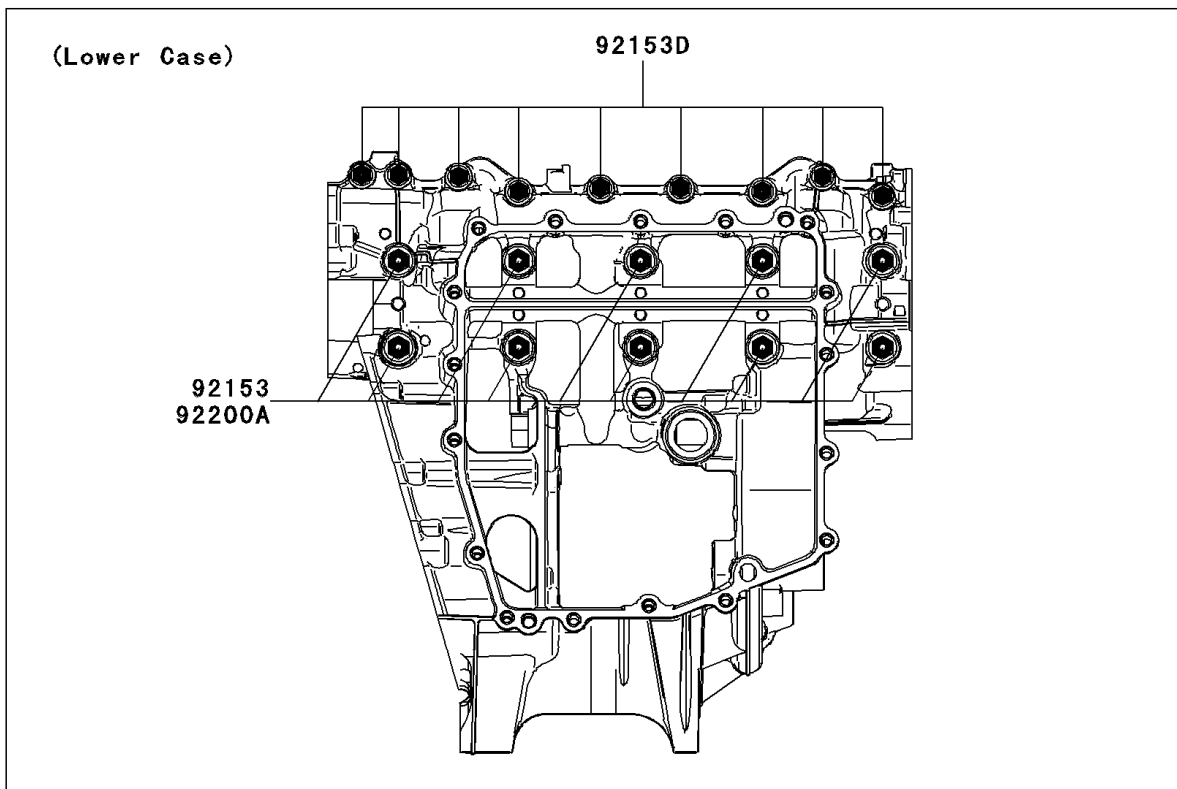

## PARTS DIAGRAM

### Crankcase Bolt Pattern

E1412

## PARTS LIST

### Crankcase Bolt Pattern

ITEM NAME	PART NUMBER	QUANTITY
BOLT,FLANGED,8X95 (Ref # 92153)	92153-1631	10
BOLT,FLANGED,8X90 (Ref # 92153A)	92153-1632	1
BOLT,FLANGED,8X75 (Ref # 92153B)	92153-1633	3
BOLT,FLANGED,6X68 (Ref # 92153C)	92153-1637	7
BOLT,FLANGED,6X50 (Ref # 92153D)	92153-1638	9
WASHER,8.2X16X1.6 (Ref # 92200)	92200-0047	4
WASHER,8.5X18X3.0 (Ref # 92200A)	92200-0153	10