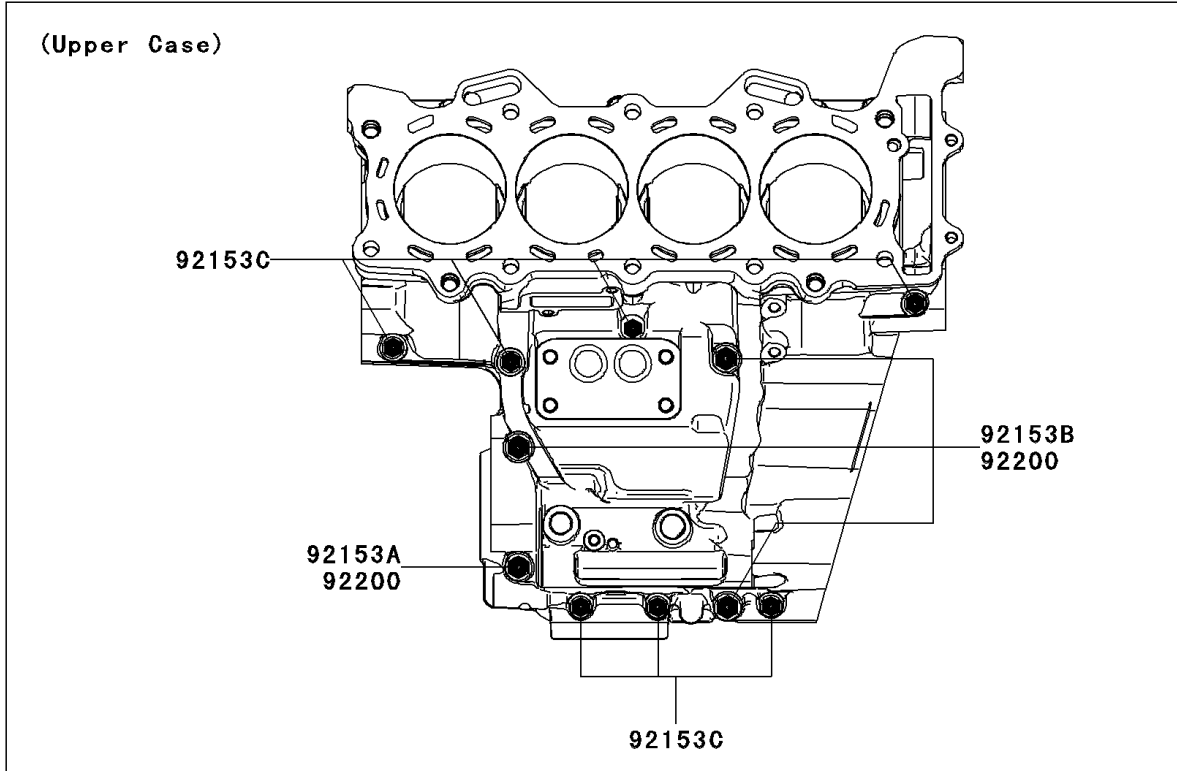

## PARTS DIAGRAM

### Crankcase Bolt Pattern

E1412

## PARTS LIST

### Crankcase Bolt Pattern

ITEM NAME	PART NUMBER	QUANTITY
BOLT,FLANGED,8X95 (Ref # 92153)	92153-1631	10
BOLT,FLANGED,8X90 (Ref # 92153A)	92153-1632	1
BOLT,FLANGED,8X75 (Ref # 92153B)	92153-1633	3
BOLT,FLANGED,6X68 (Ref # 92153C)	92153-1637	7
BOLT,FLANGED,6X50 (Ref # 92153D)	92153-1638	9
WASHER,8.2X16X1.6 (Ref # 92200)	92200-0047	4
WASHER,8.5X18X3.0 (Ref # 92200A)	92200-0153	10