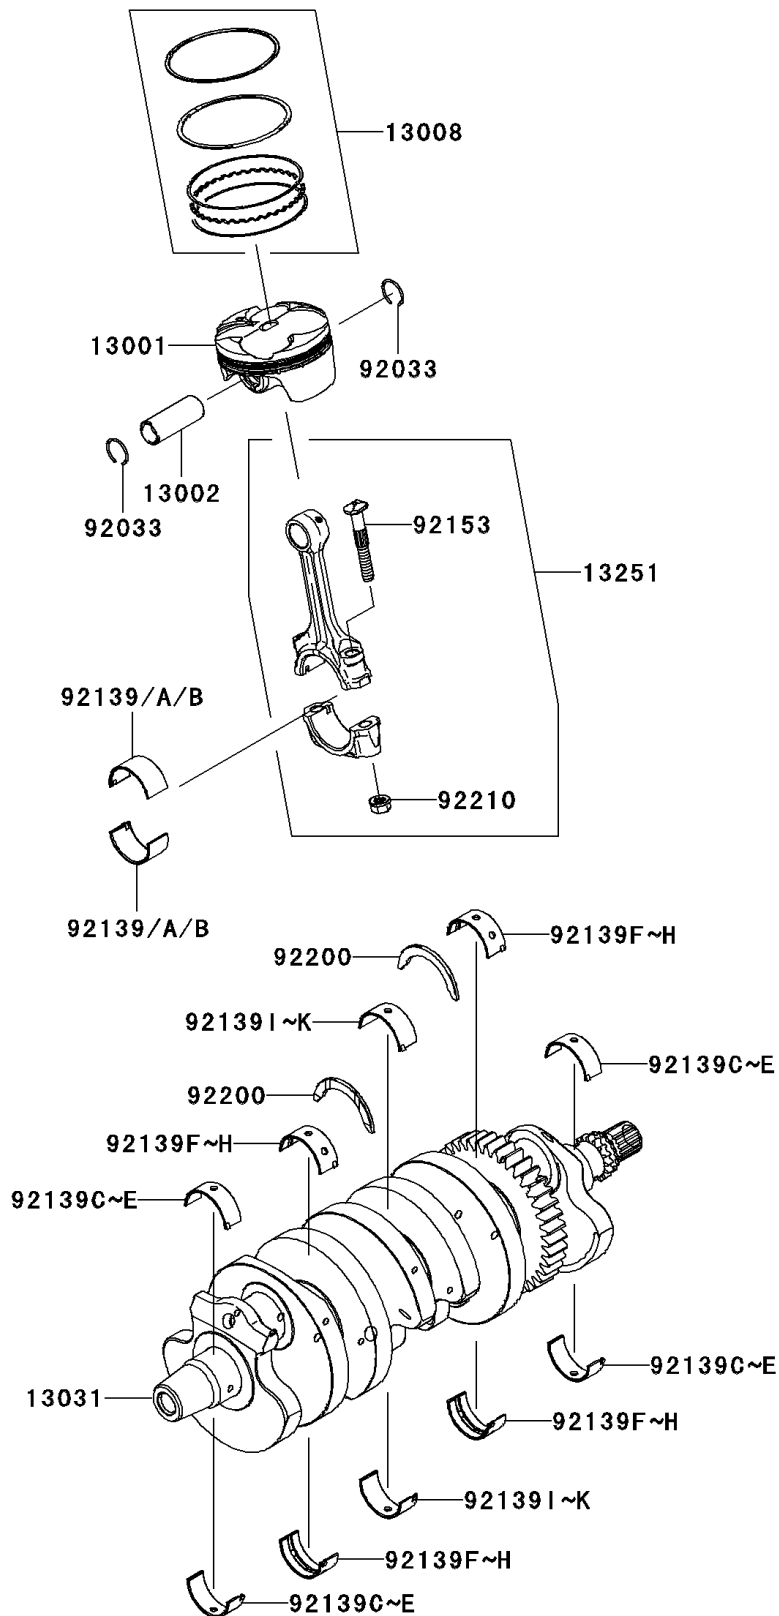

2011 NINJA® ZX™-6R

PARTS DIAGRAM

Crankshaft/Piston(s)

E1320

2011 NINJA® ZX™-6R

PARTS LIST

Crankshaft/Piston(s)

ITEM NAME

PART NUMBER

QUANTITY
