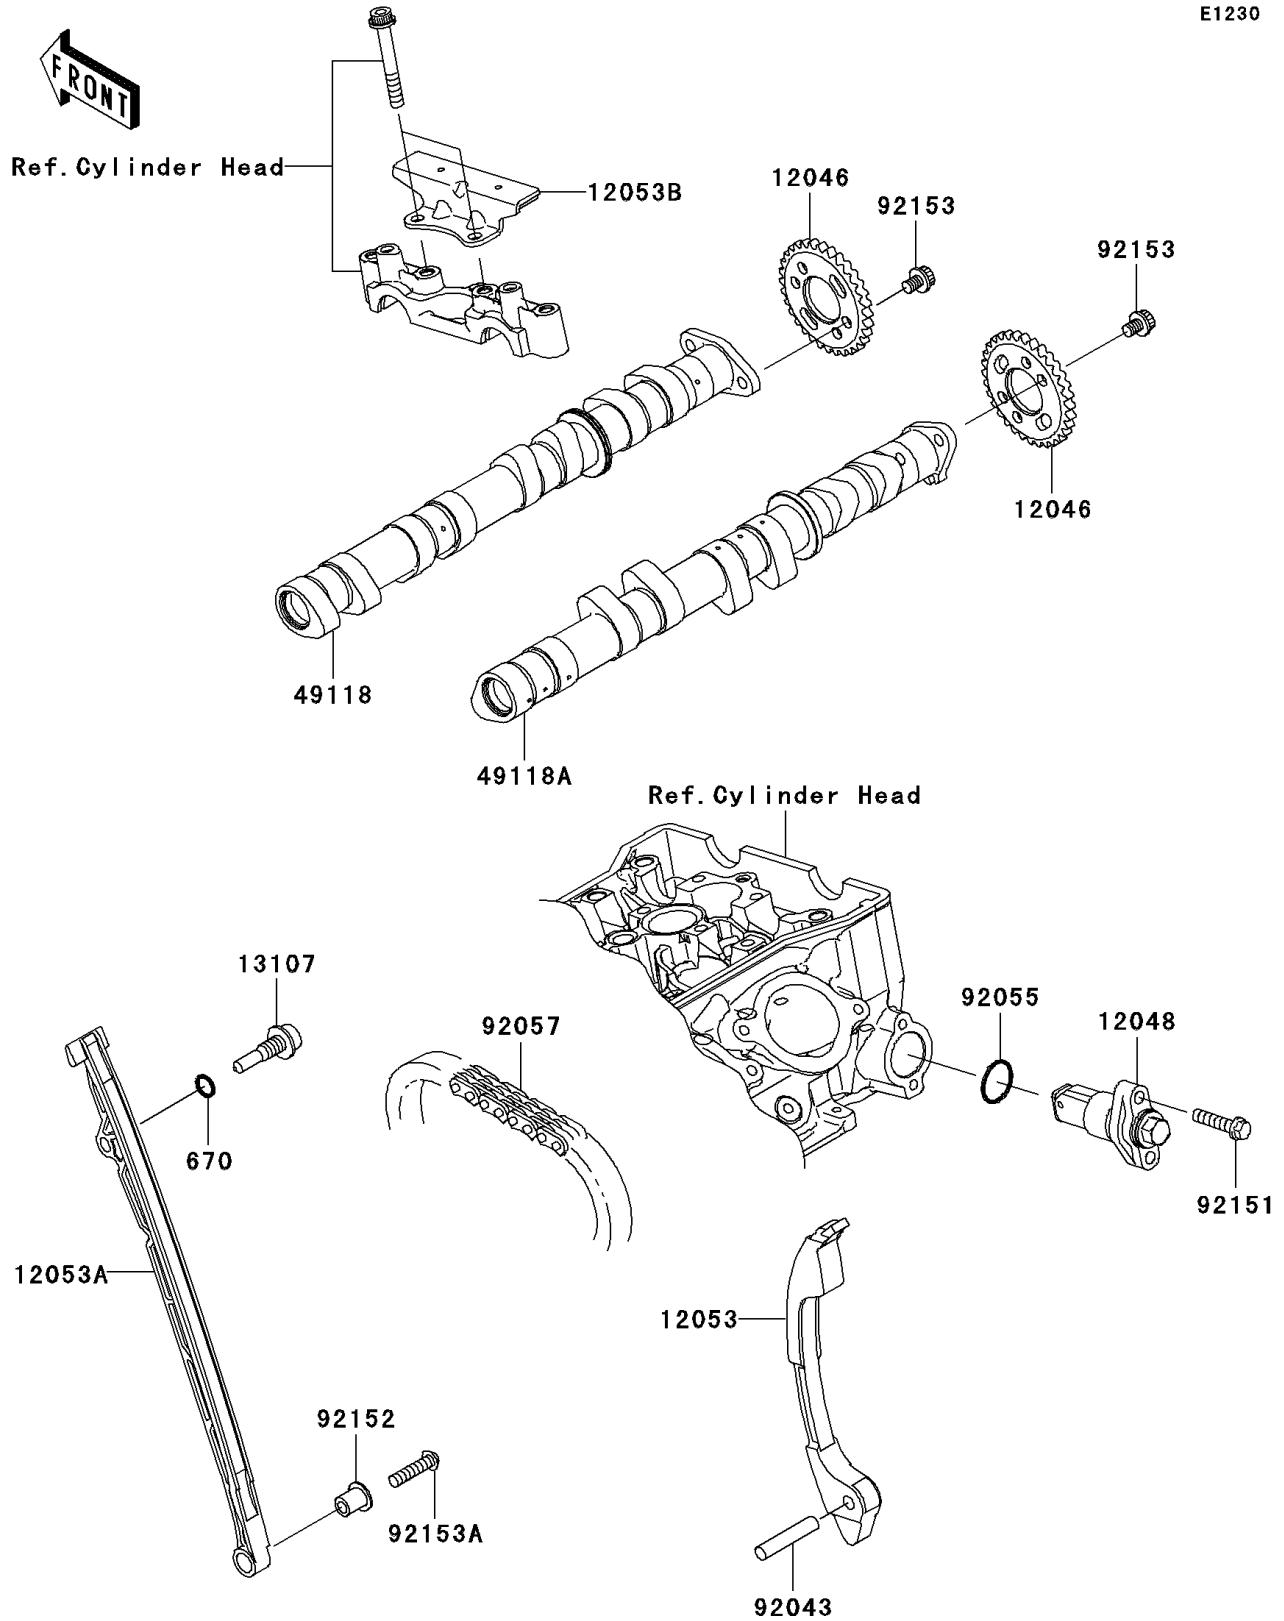

2011 NINJA® ZX™-6R

PARTS DIAGRAM

Camshaft(s)/Tensioner

E1230

2011 NINJA® ZX™-6R

PARTS LIST

Camshaft(s)/Tensioner

ITEM NAME

PART NUMBER

QUANTITY
