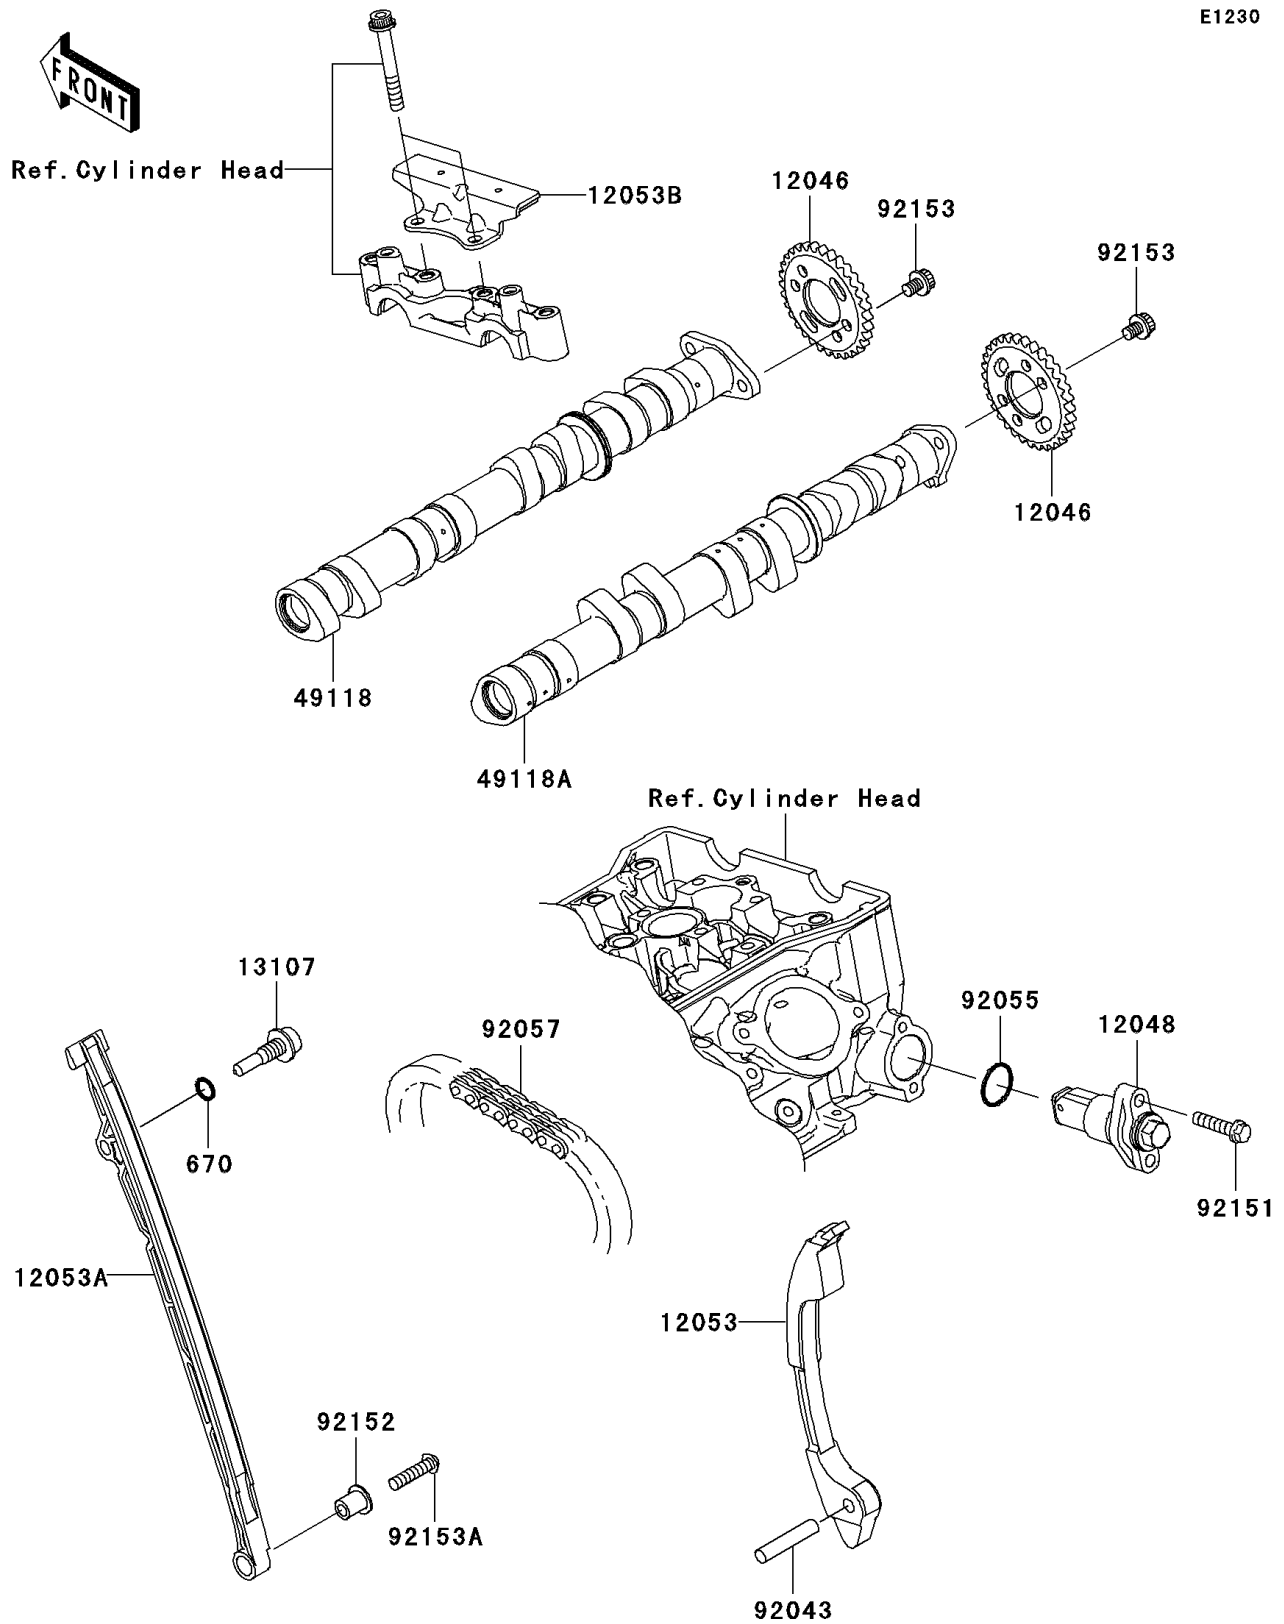

2011 NINJA® ZX™-6R

PARTS DIAGRAM

Camshaft(s)/Tensioner

E1230

2011 NINJA® ZX™-6R

PARTS LIST

Camshaft(s)/Tensioner

| ITEM NAME | PART NUMBER | QUANTITY |
|---------------------------------------|-------------|----------|
| SPROCKET,32T (Ref # 12046) | 12046-0073 | 2 |
| TENSIONER-ASSY (Ref # 12048) | 12048-1181 | 1 |
| GUIDE-CHAIN,RR (Ref # 12053) | 12053-0085 | 1 |
| GUIDE-CHAIN,FR (Ref # 12053A) | 12053-0158 | 1 |
| GUIDE-CHAIN,UPP (Ref # 12053B) | 12053-0159 | 1 |
| SHAFT,CHAIN GUIDE (Ref # 13107) | 13107-0157 | 1 |
| CAMSHAFT-COMP,EXHAUST (Ref # 49118) | 49118-0137 | 1 |
| CAMSHAFT-COMP,INTAKE (Ref # 49118A) | 49118-0153 | 1 |
| O RING,9MM (Ref # 670) | 670D1509 | 1 |
| PIN,7X36.4 (Ref # 92043) | 92043-0114 | 1 |
| RING-O,18.8X1.9 (Ref # 92055) | 92055-086 | 1 |
| CHAIN,CAM (Ref # 92057) | 92057-1531 | 1 |
| BOLT,FLANGED-SMALL,6X25 (Ref # 92151) | 92151-1930 | 2 |
| COLLAR (Ref # 92152) | 92152-0413 | 1 |
| BOLT,FLANGED,6X8 (Ref # 92153) | 92153-0455 | 4 |
| BOLT,TORX,6X25 (Ref # 92153A) | 92153-1640 | 1 |