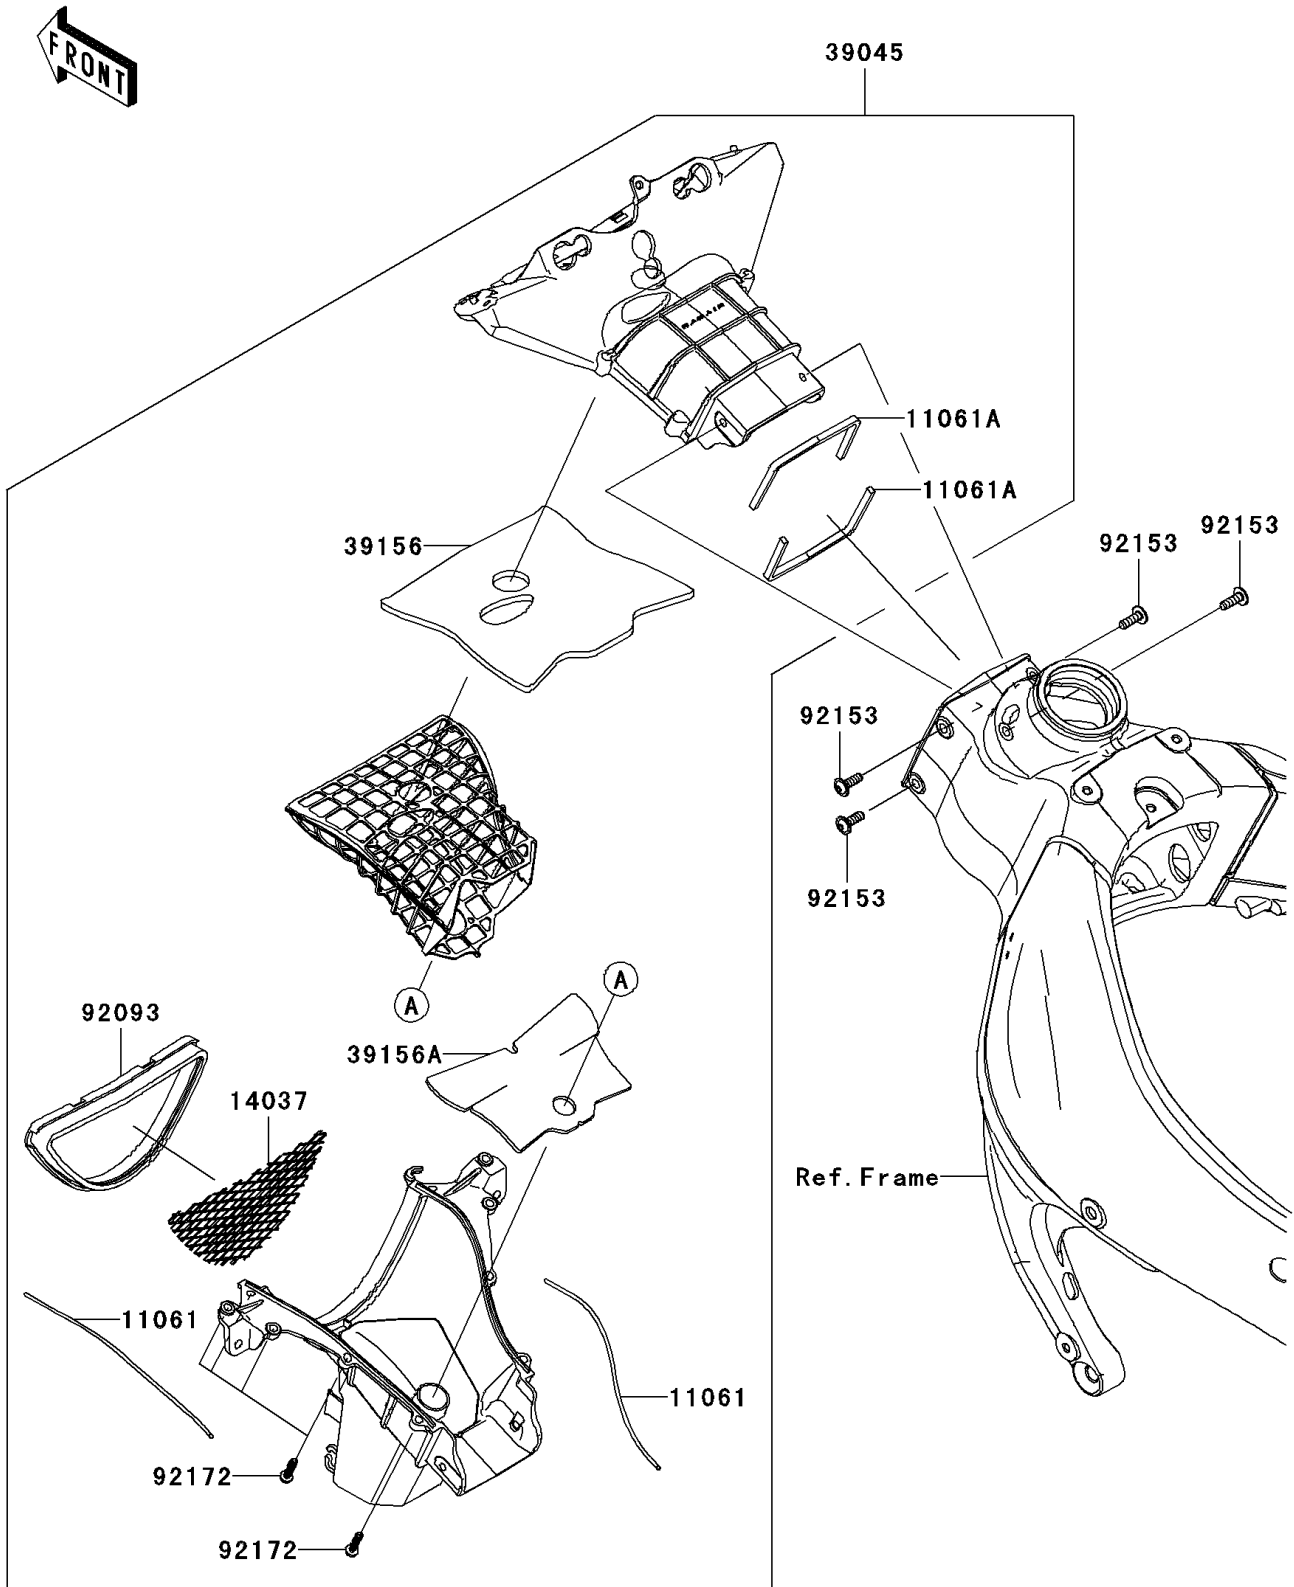

## PARTS DIAGRAM

### Air Duct

E1131

## PARTS LIST

### Air Duct

ITEM NAME	PART NUMBER	QUANTITY
GASKET,3X180 (Ref # 11061)	11061-0376	2
GASKET,DUCT-FRAME (Ref # 11061A)	11061-0377	2
SCREEN (Ref # 14037)	14037-0089	1
DUCT-ASSY,RAM AIR (Ref # 39045)	39045-0039	1
PAD,UPP (Ref # 39156)	39156-0459	1
PAD,LWR (Ref # 39156A)	39156-0460	1
SEAL (Ref # 92093)	92093-0145	1
BOLT,6X18 (Ref # 92153)	92153-0875	4
SCREW,TAPPING,5X20 (Ref # 92172)	92172-0009	10