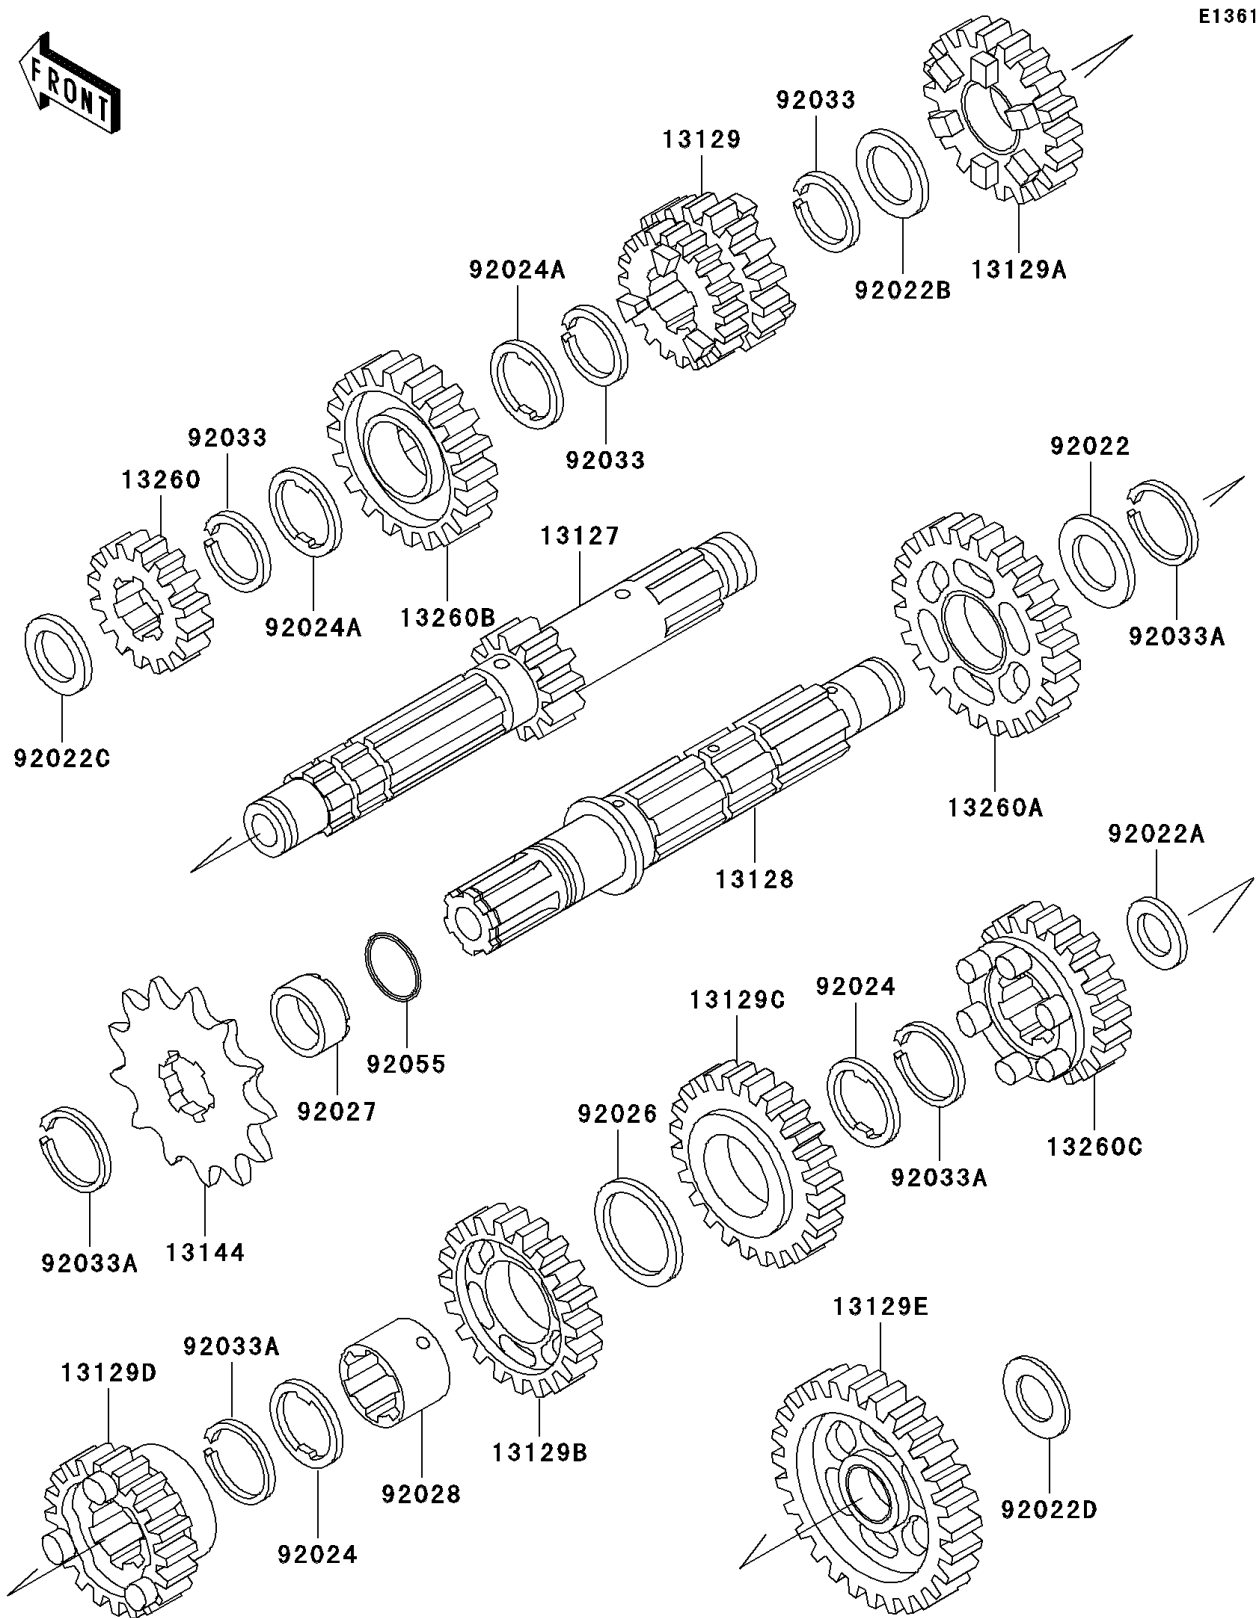

# 2002 KLX300R

## PARTS DIAGRAM

### Transmission(KLX300-A7)

## PARTS LIST

Transmission(KLX300-A7)

**Kawasaki**

Let the Good Times Roll®

**ITEM NAME**

**PART NUMBER**

**QUANTITY**

---