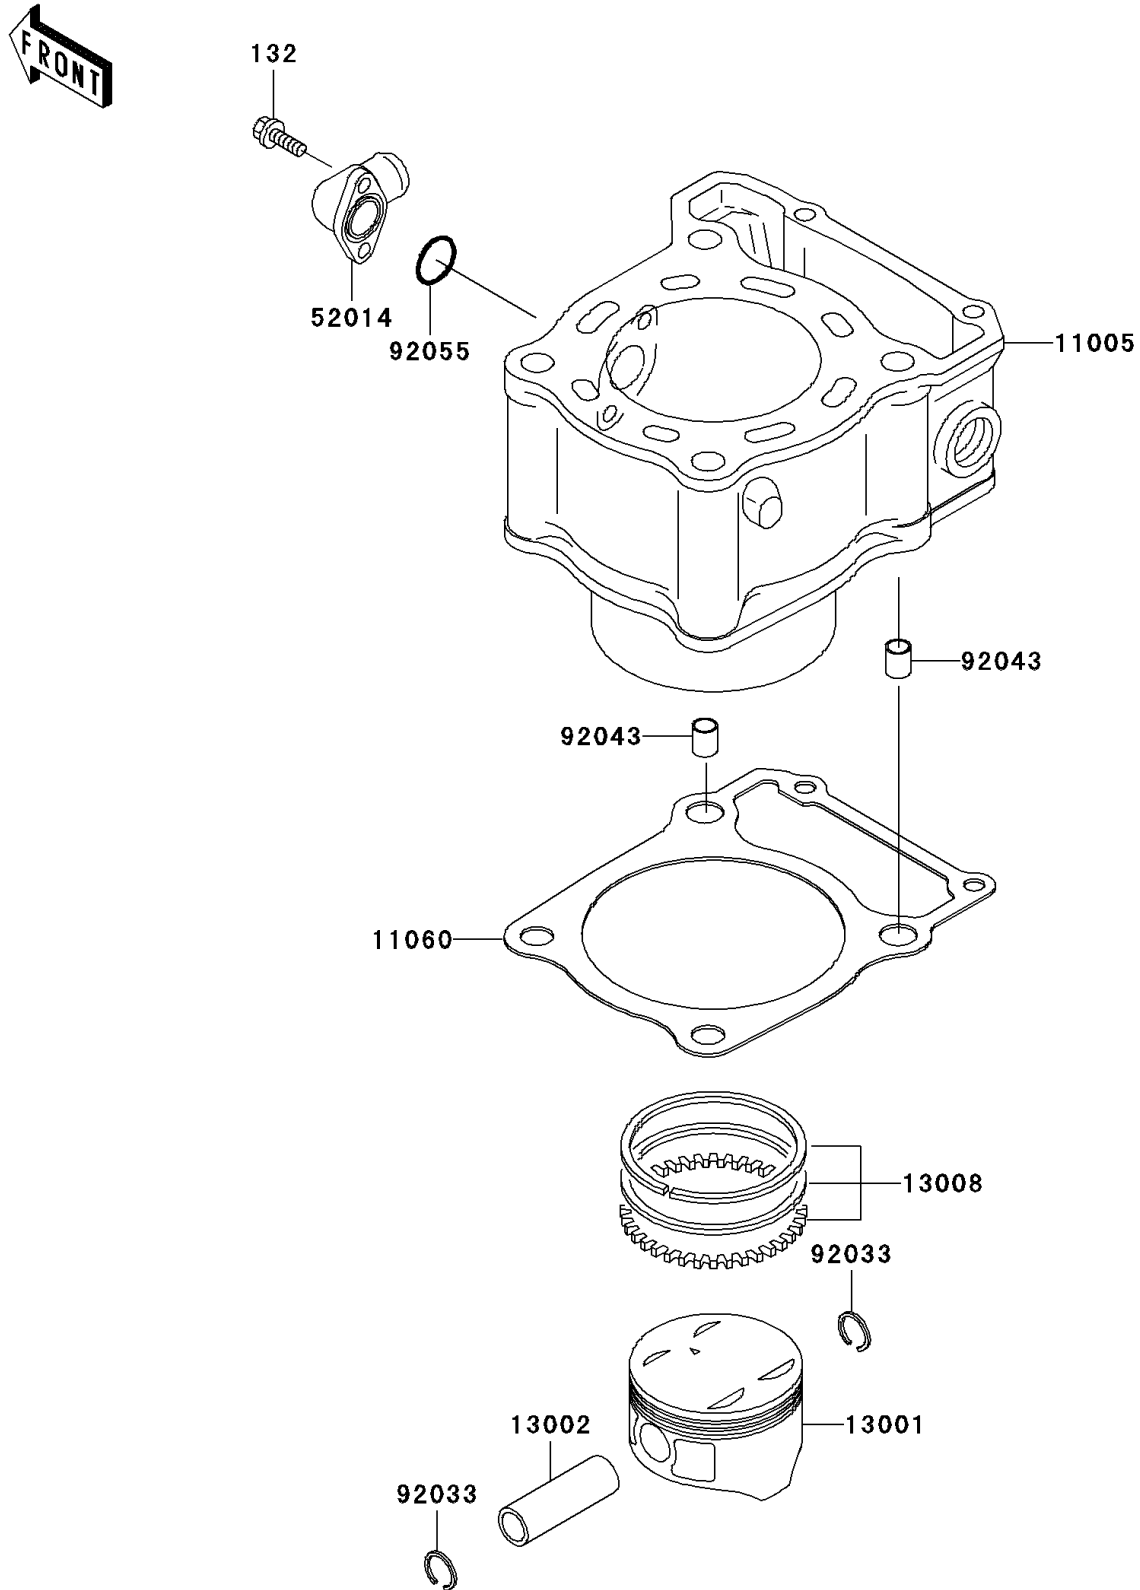

2004 KLX300R

PARTS DIAGRAM

Cylinder/Piston(s)

E1120

2004 KLX300R

PARTS LIST

Cylinder/Piston(s)

ITEM NAME

PART NUMBER

QUANTITY
