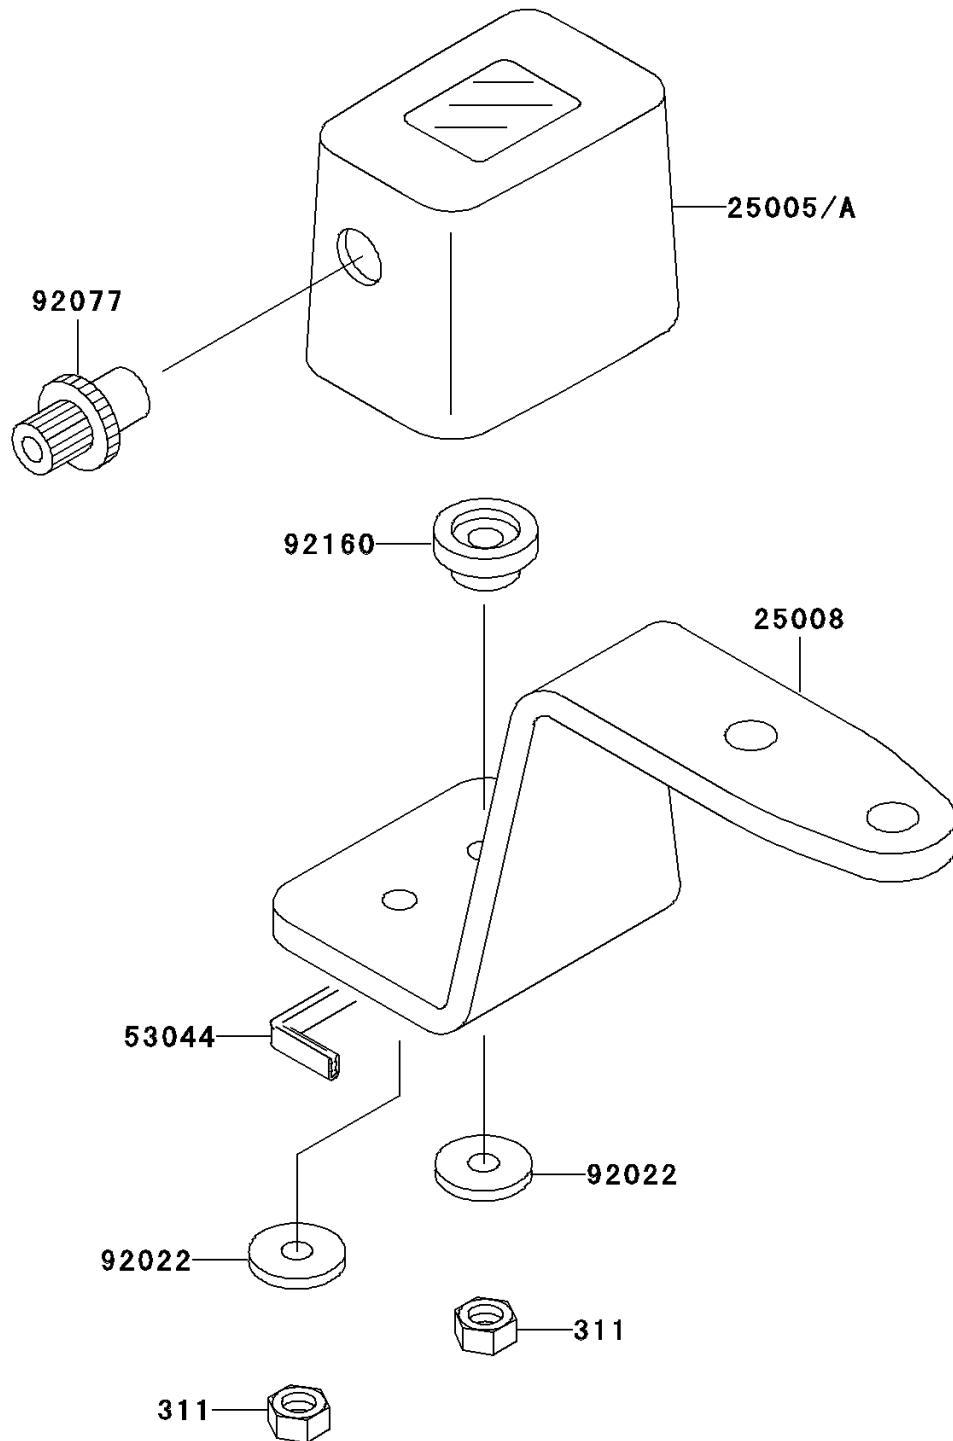

## PARTS DIAGRAM

Meter(s)

F2530

# 1997 KLX300R

## PARTS LIST

### Meter(s)

ITEM NAME	PART NUMBER	QUANTITY
NUT-HEX (Ref # 311)	311B0400	2
BRACKET-METER (Ref # 25008)	25008-1196	1
TRIM,L=157 (Ref # 53044)	53044-1276	1
WASHER,4.3X12.5X1 (Ref # 92022)	92022-1888	2
KNOB,TRIP (Ref # 92077)	92077-1114	1
DAMPER (Ref # 92160)	92160-1452	1
SPEEDOMETER,TRIP(MILE) (Ref # 25005)	25005-1548	1
SPEEDOMETER,TRIP(KM) (Ref # 25005A)	25005-1549	1