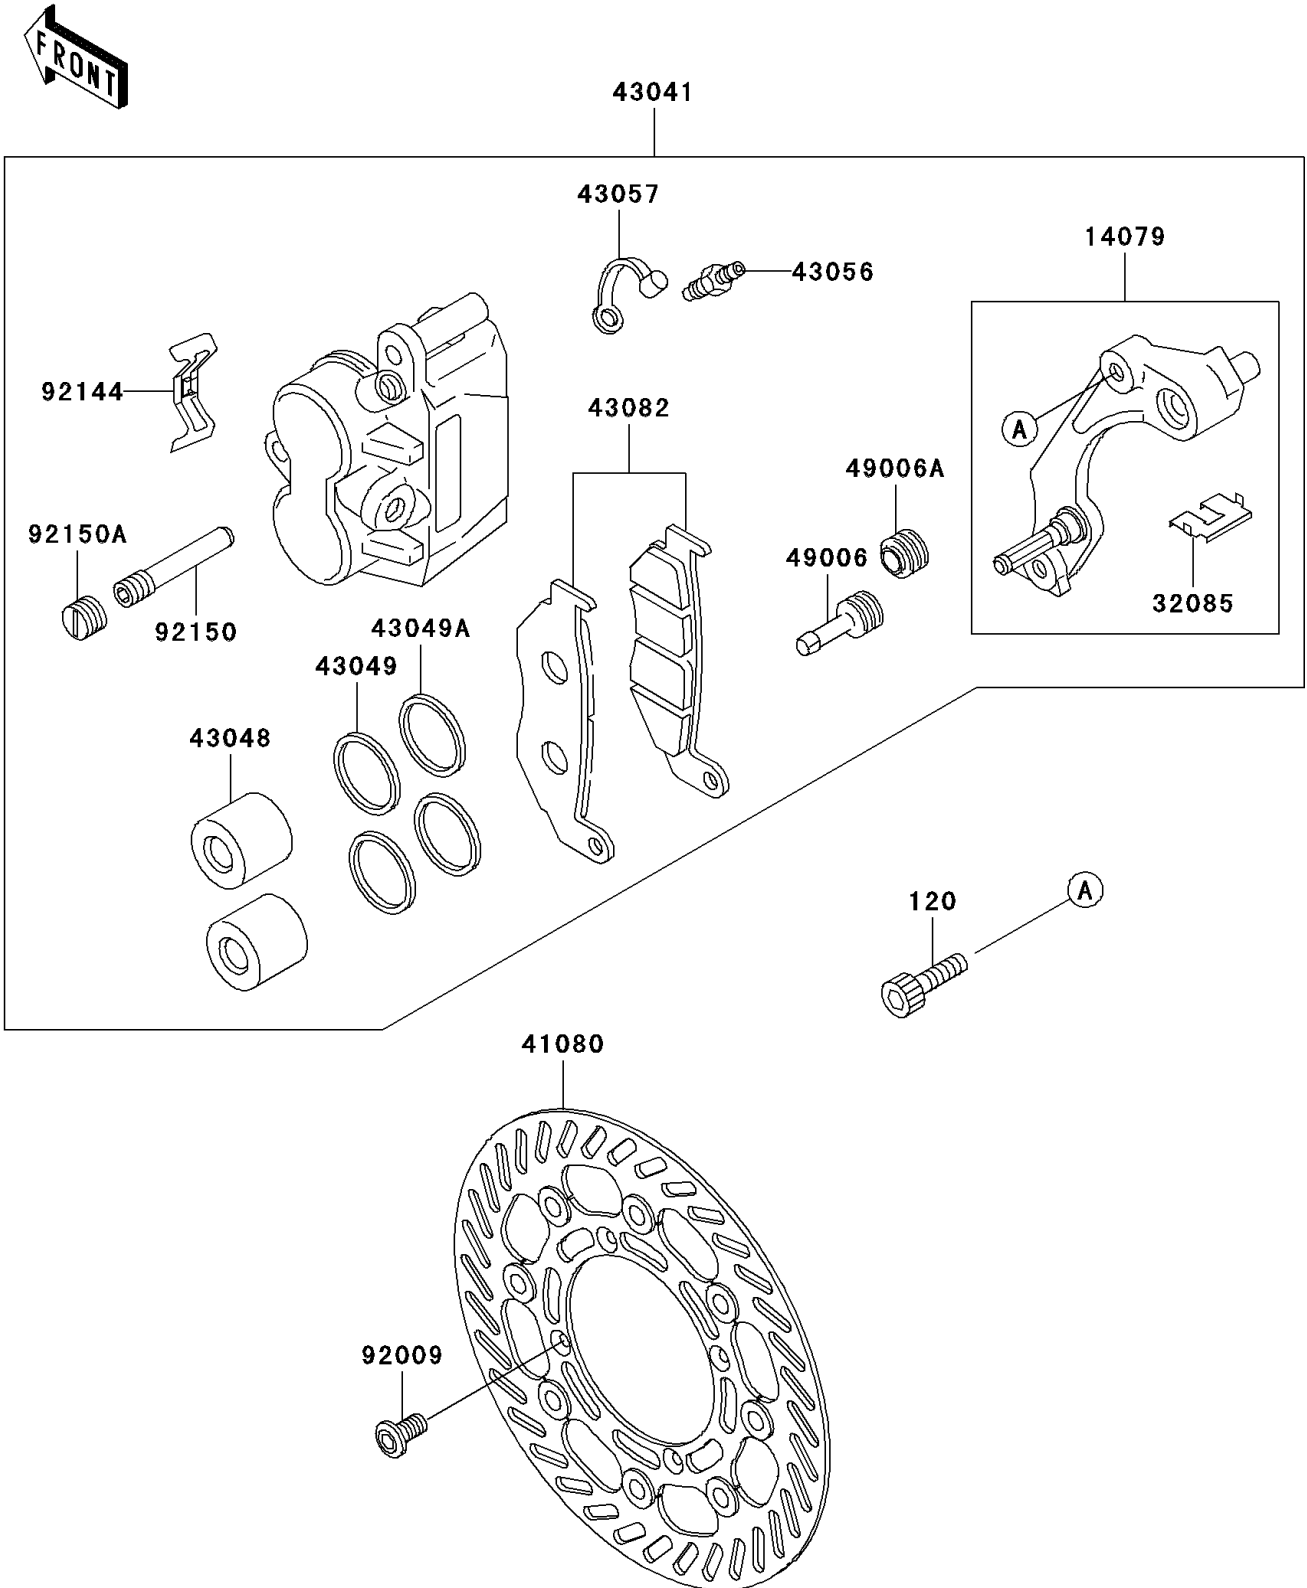

1997 KLX300R

PARTS DIAGRAM

Front Brake

F2292

1997 KLX300R

PARTS LIST

Front Brake

ITEM NAME	PART NUMBER	QUANTITY
BOLT-SOCKET,8X40 (Ref # 120)	120P0840	2
HOLDER-ASSY,FRONT CALIPER (Ref # 14079)	14079-1097	1
STOPPER,PAD (Ref # 32085)	32085-1361	1
DISC,FR (Ref # 41080)	41080-1387	1
CALIPER-ASSY,FR,LH (Ref # 43041)	43041-1576	1
PISTON-CALIPER (Ref # 43048)	43048-1064	2
PACKING,PISTON SEAL (Ref # 43049)	43049-1060	2
PACKING,PISTON SEAL (Ref # 43049A)	43049-1061	2
BREATHER-BRAKE (Ref # 43056)	43056-1055	1
CAP-BREATHER (Ref # 43057)	43057-1001	1
PAD-ASSY-BRAKE (Ref # 43082)	43082-1172	1
BOOT,CALIPER (Ref # 49006)	49006-1088	1
BOOT,CALIPER (Ref # 49006A)	49006-1242	1
SCREW,6X14 (Ref # 92009)	92009-1546	4
SPRING,PAD (Ref # 92144)	92144-1721	1
BOLT,HANGER (Ref # 92150)	92150-1691	1
BOLT,PLUG (Ref # 92150A)	92150-1692	1