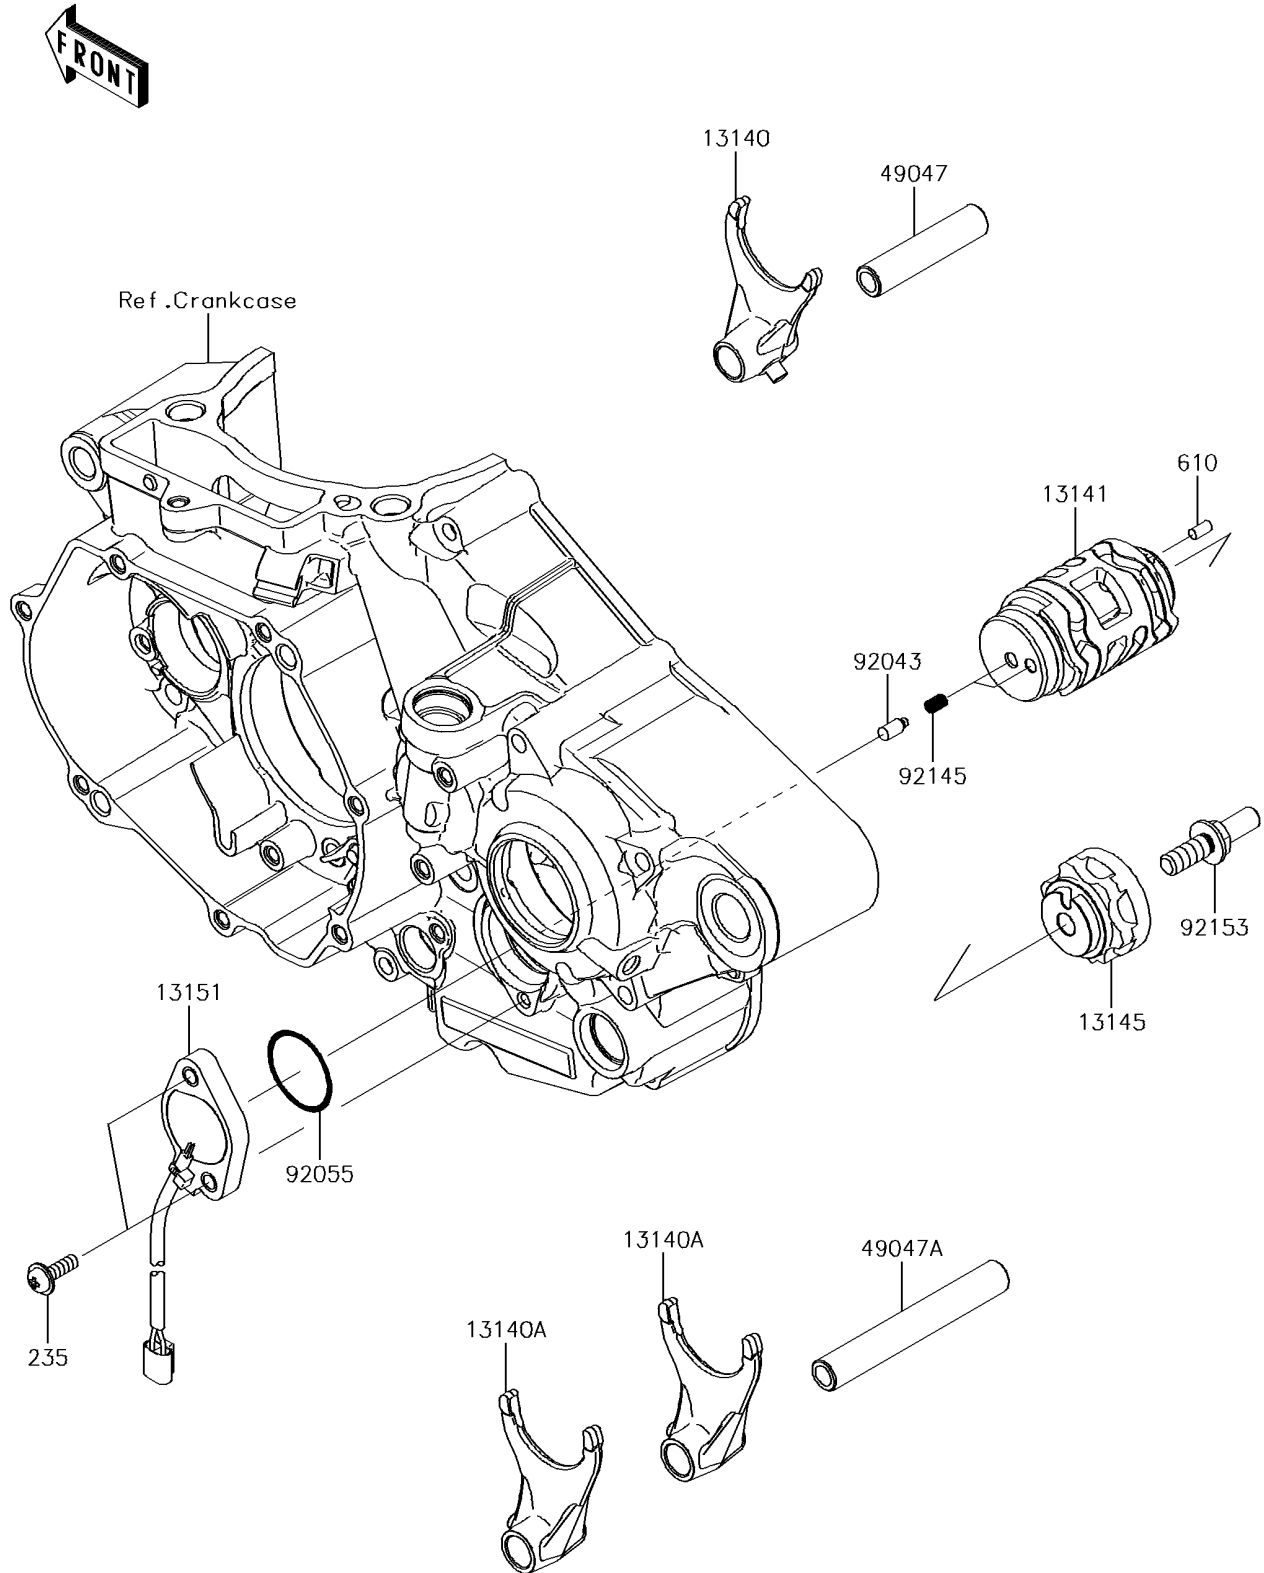

2017 KX™ 450F

PARTS DIAGRAM

Gear Change Drum/Shift Fork(s)

E1362

2017 KX™ 450F

PARTS LIST

Gear Change Drum/Shift Fork(s)

ITEM NAME

PART NUMBER

QUANTITY
