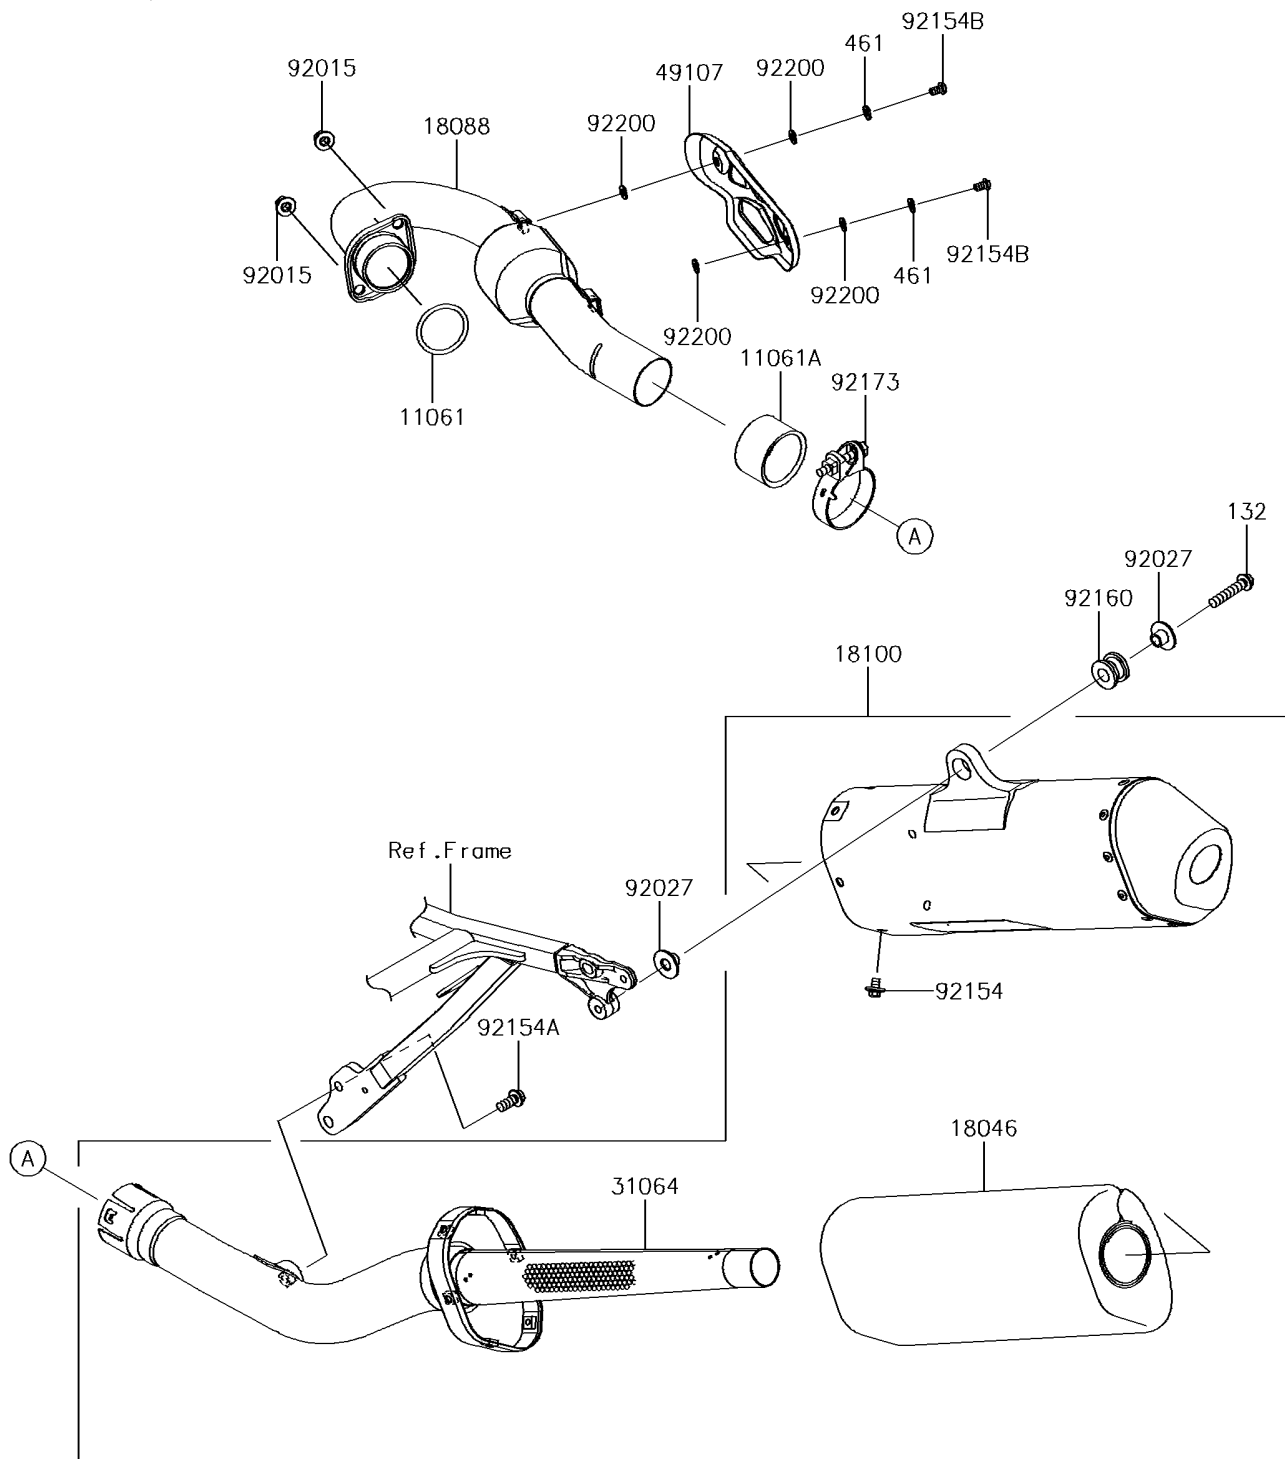

2017 KX™ 450F

PARTS DIAGRAM

Muffler(s)

E1140

2017 KX™ 450F

PARTS LIST

Muffler(s)

Kawasaki

Let the Good Times Roll®

ITEM NAME

PART NUMBER

QUANTITY
