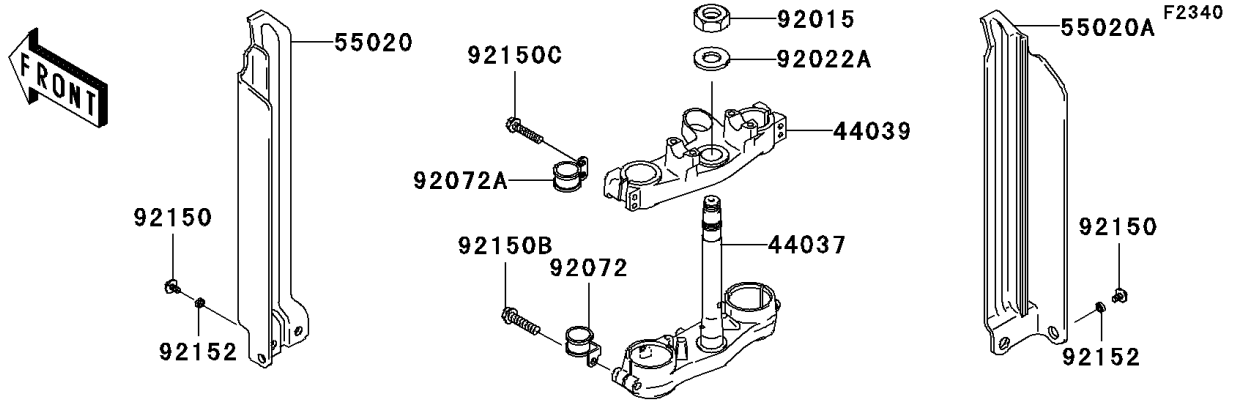

2006 KLX250S

PARTS DIAGRAM

Front Fork(H6F)

2006 KLX250S

PARTS LIST

Front Fork(H6F)

ITEM NAME	PART NUMBER	QUANTITY
GASKET,FORK CYLINDER BOLT (Ref # 11009)	11009-1592	2
CAP,FORK CYLINDER (Ref # 11012)	11012-1381	2
GUIDE,FORK,LH,WHITE (Ref # 13070)	13070-1263-RZ	1
GUIDE,FORK,RH,WHITE (Ref # 13070A)	13070-1264-RZ	1
PIPE-FORK OUTER,BRONZE (Ref # 44008)	44008-1028-JS	2
PIPE-FORK INNER,LH (Ref # 44013)	44013-1387	1
PIPE-FORK INNER,RH (Ref # 44013A)	44013-1388	1
PISTON-FORK,INNER PIPE (Ref # 44018)	44018-1056	2
CYLINDER-FORK (Ref # 44022)	44022-1327	2
SPRING-FRONT FORK,K=3.55N/MM (Ref # 44026)	44026-1686	2
GUIDE-FORK SPRING (Ref # 44028)	44028-1081	2
GUIDE-FORK SPRING (Ref # 44028A)	44028-1084	2
SEAT-FORK SPRING (Ref # 44029)	44029-1149	2
HOLDER-FORK UNDER (Ref # 44037)	44037-1390	1
HOLDER-FORK UPPER (Ref # 44039)	44039-1242	1
HOLDER-FRONT AXLE (Ref # 44063)	44063-1056	1
DAMPER-SET-FORK,BRONZE (Ref # 44075)	44075-1071-JS	1
VALVE-ASSY,FORK (Ref # 49116)	49116-1168	2
GUARD,FORK,LH,WHITE (Ref # 55020)	55020-0196-RZ	1
GUARD,FORK,RH,WHITE (Ref # 55020A)	55020-0199-RZ	1
SCREW (Ref # 92009)	92009-1568	2
NUT,STEERING STEM,22MM (Ref # 92015)	92015-1653	1
NUT (Ref # 92015A)	92015-1839	2
WASHER (Ref # 92022)	92022-1299	2
WASHER,STEERING STEM (Ref # 92022A)	92022-1873	1
BUSHING (Ref # 92028)	92028-1581	2
RING-SNAP (Ref # 92033)	92033-1077	2
SEAL-OIL (Ref # 92049)	92049-1373	2
RING-O (Ref # 92055)	92055-1156	2