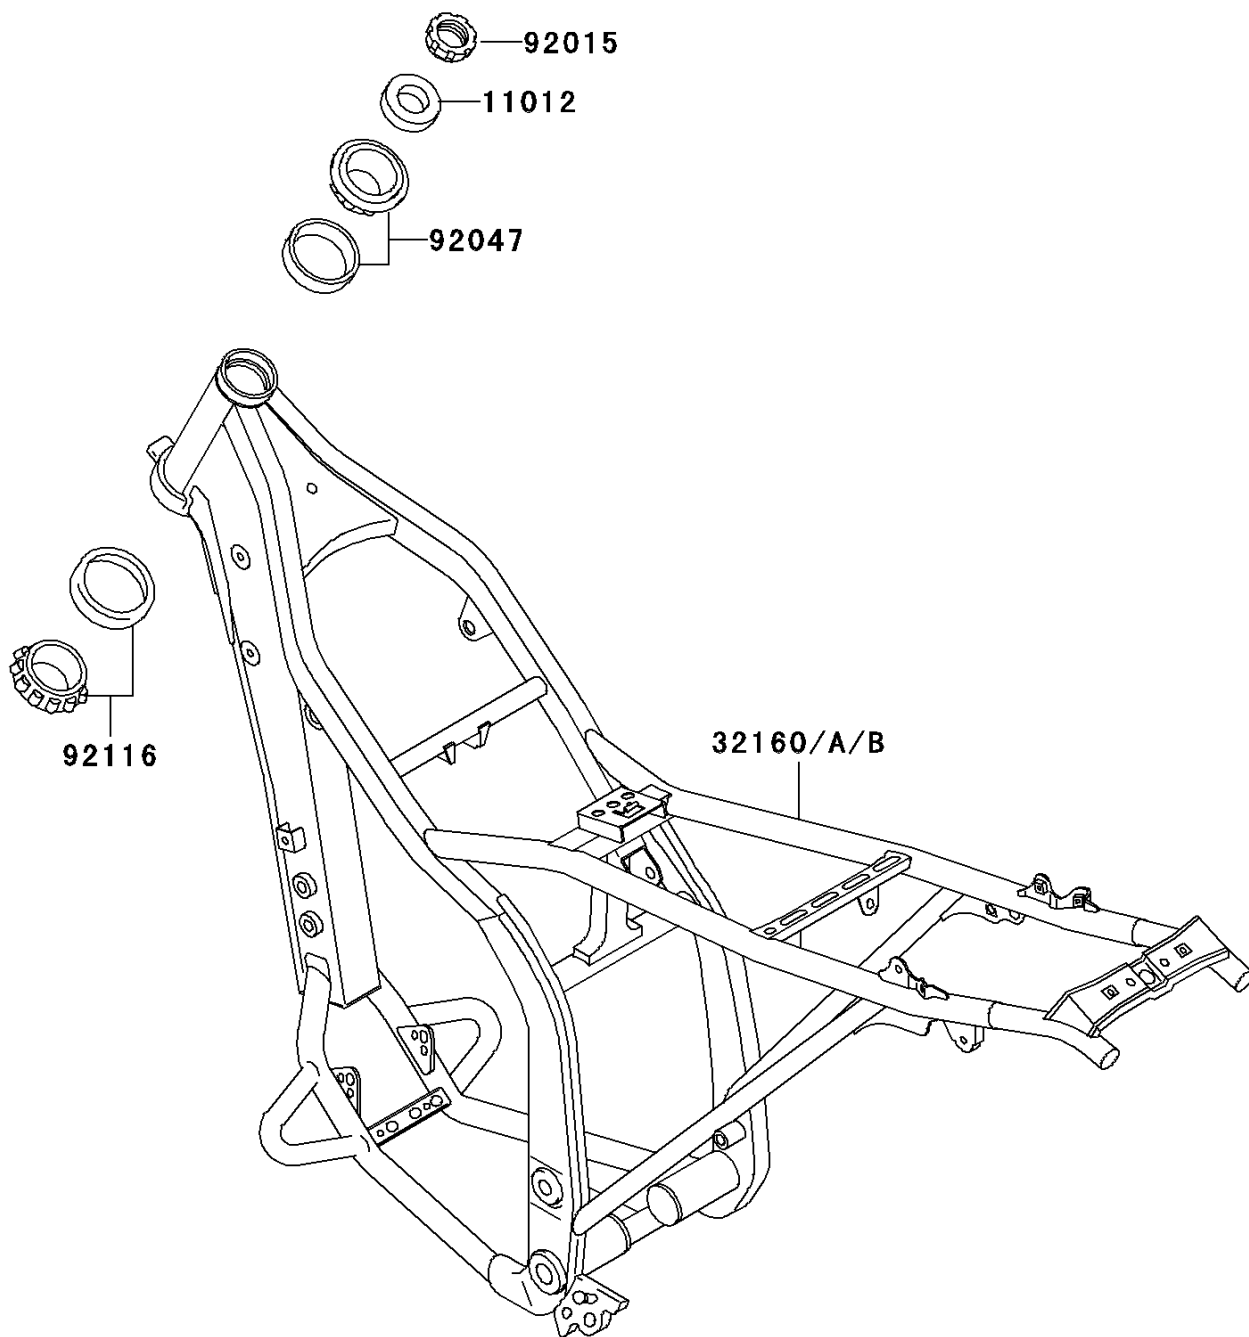

# 1995 KLX250R

## PARTS DIAGRAM

Frame

**Kawasaki**

Let the Good Times Roll®

F2120

## PARTS LIST

Frame

**ITEM NAME**

**PART NUMBER**

**QUANTITY**

---