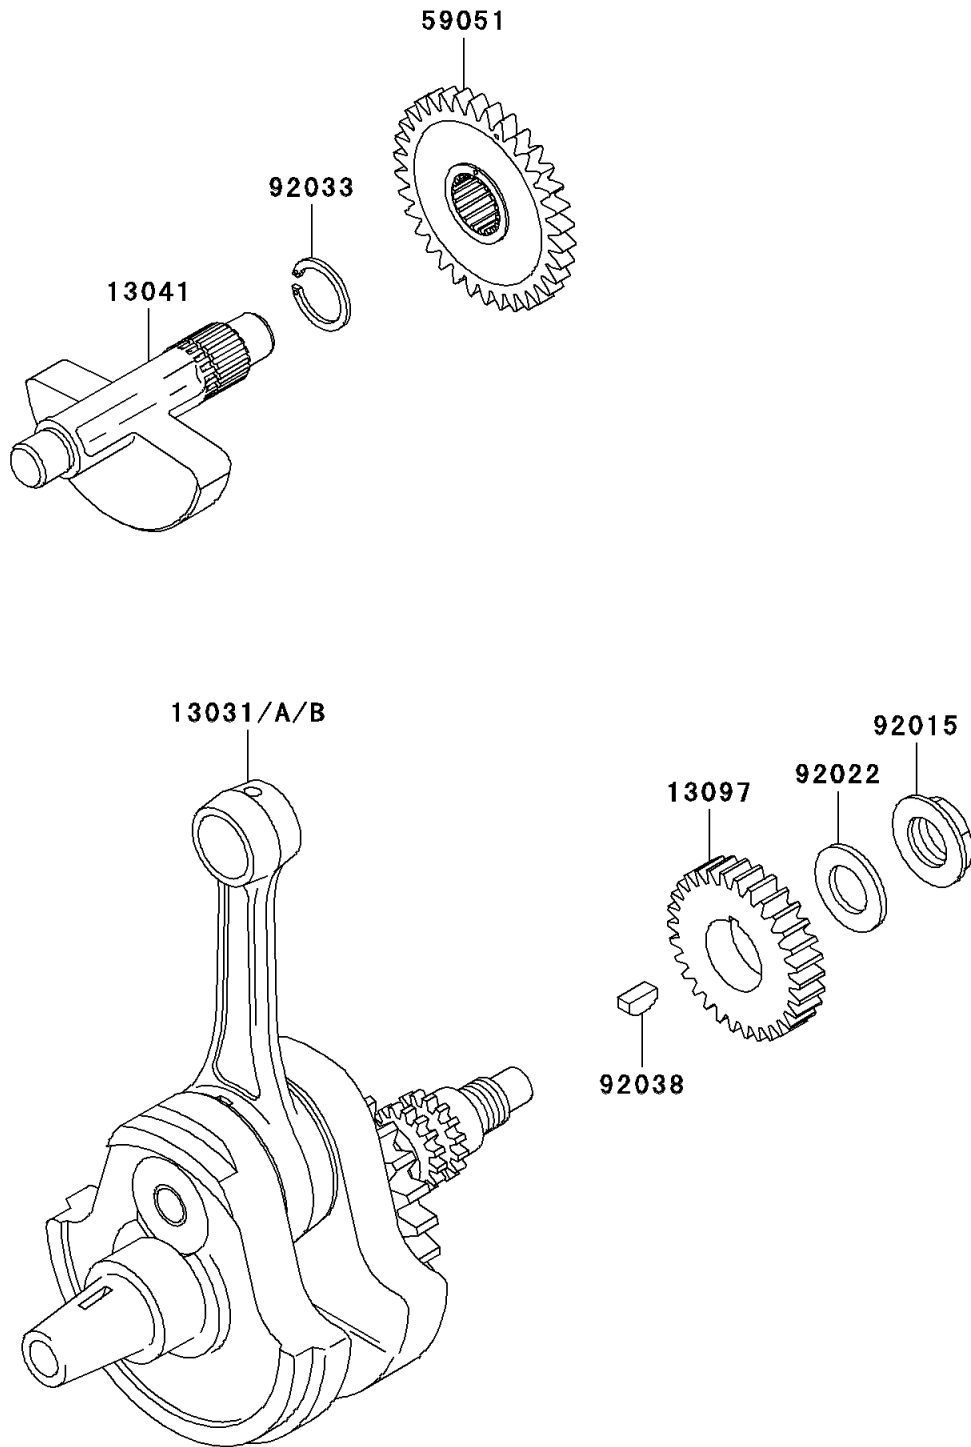

# 1995 KLX250R

## PARTS DIAGRAM

### Crankshaft

E1321

## PARTS LIST