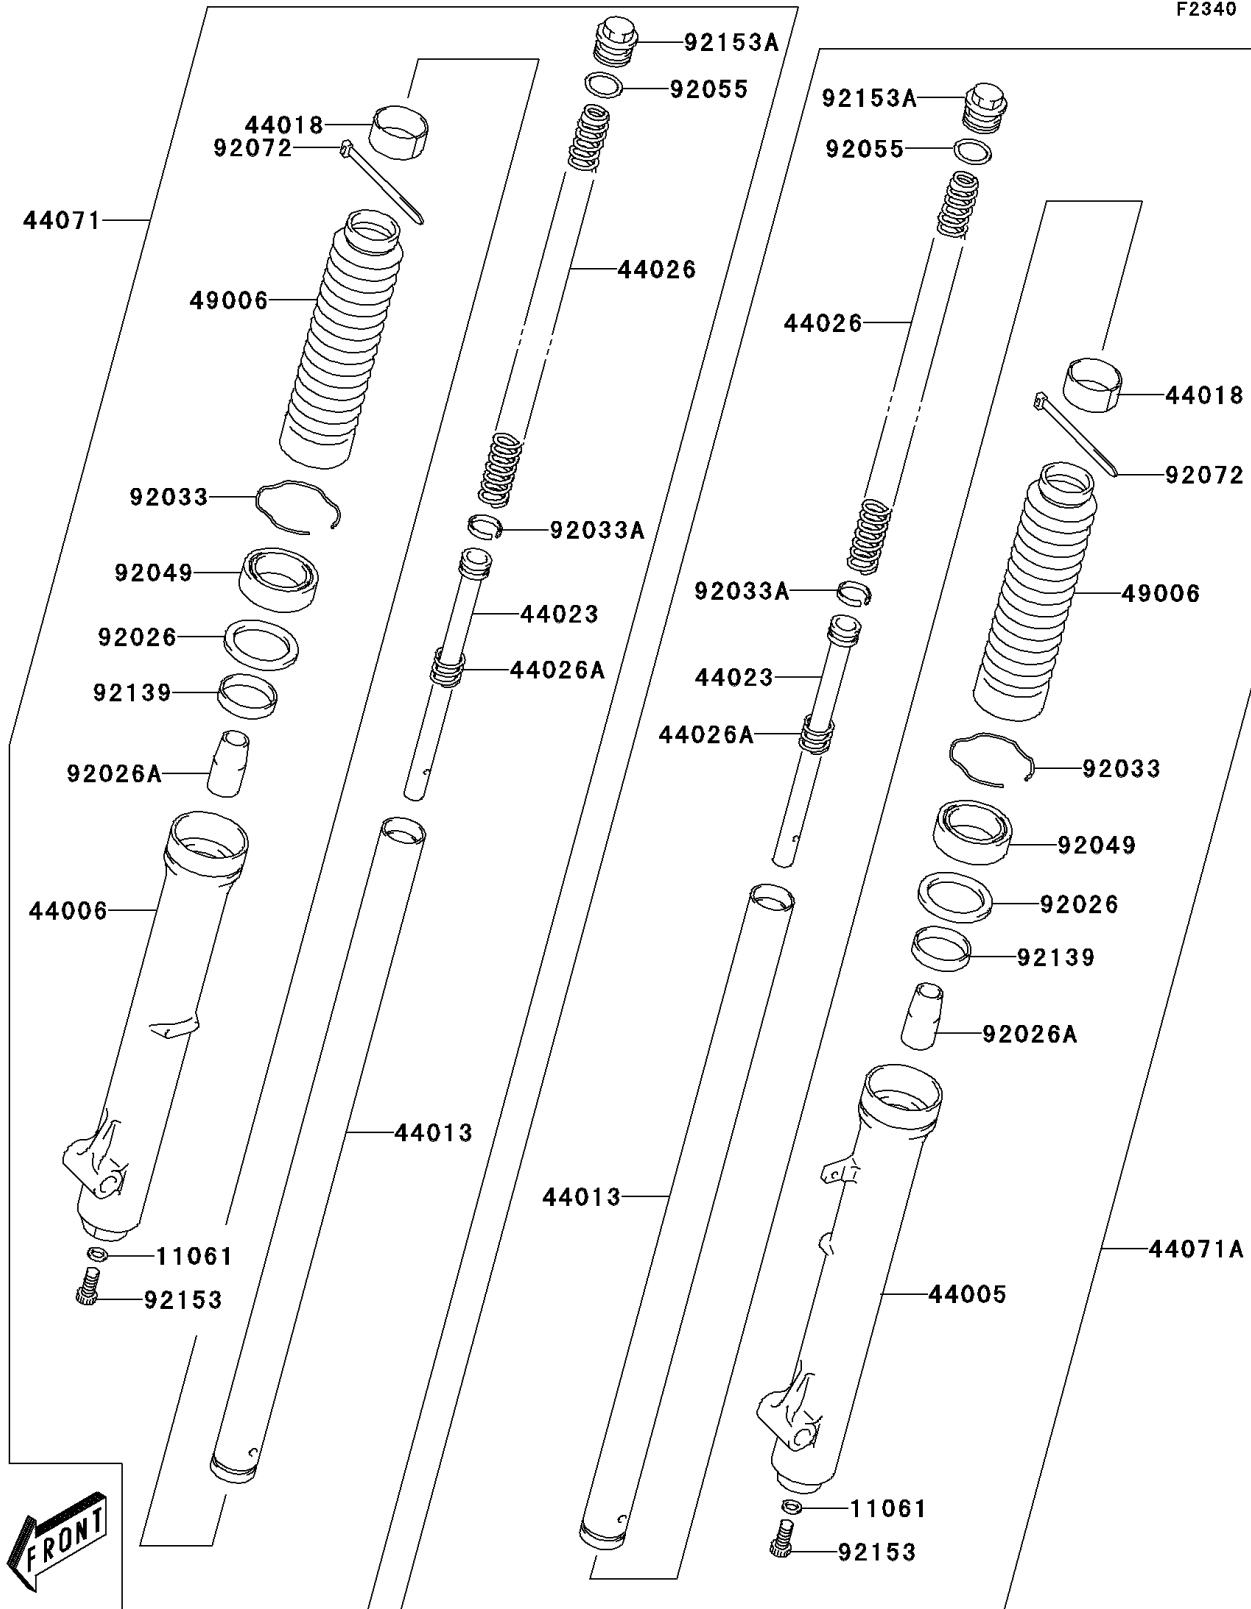

# 2006 KLX125L

## PARTS DIAGRAM

## PARTS LIST