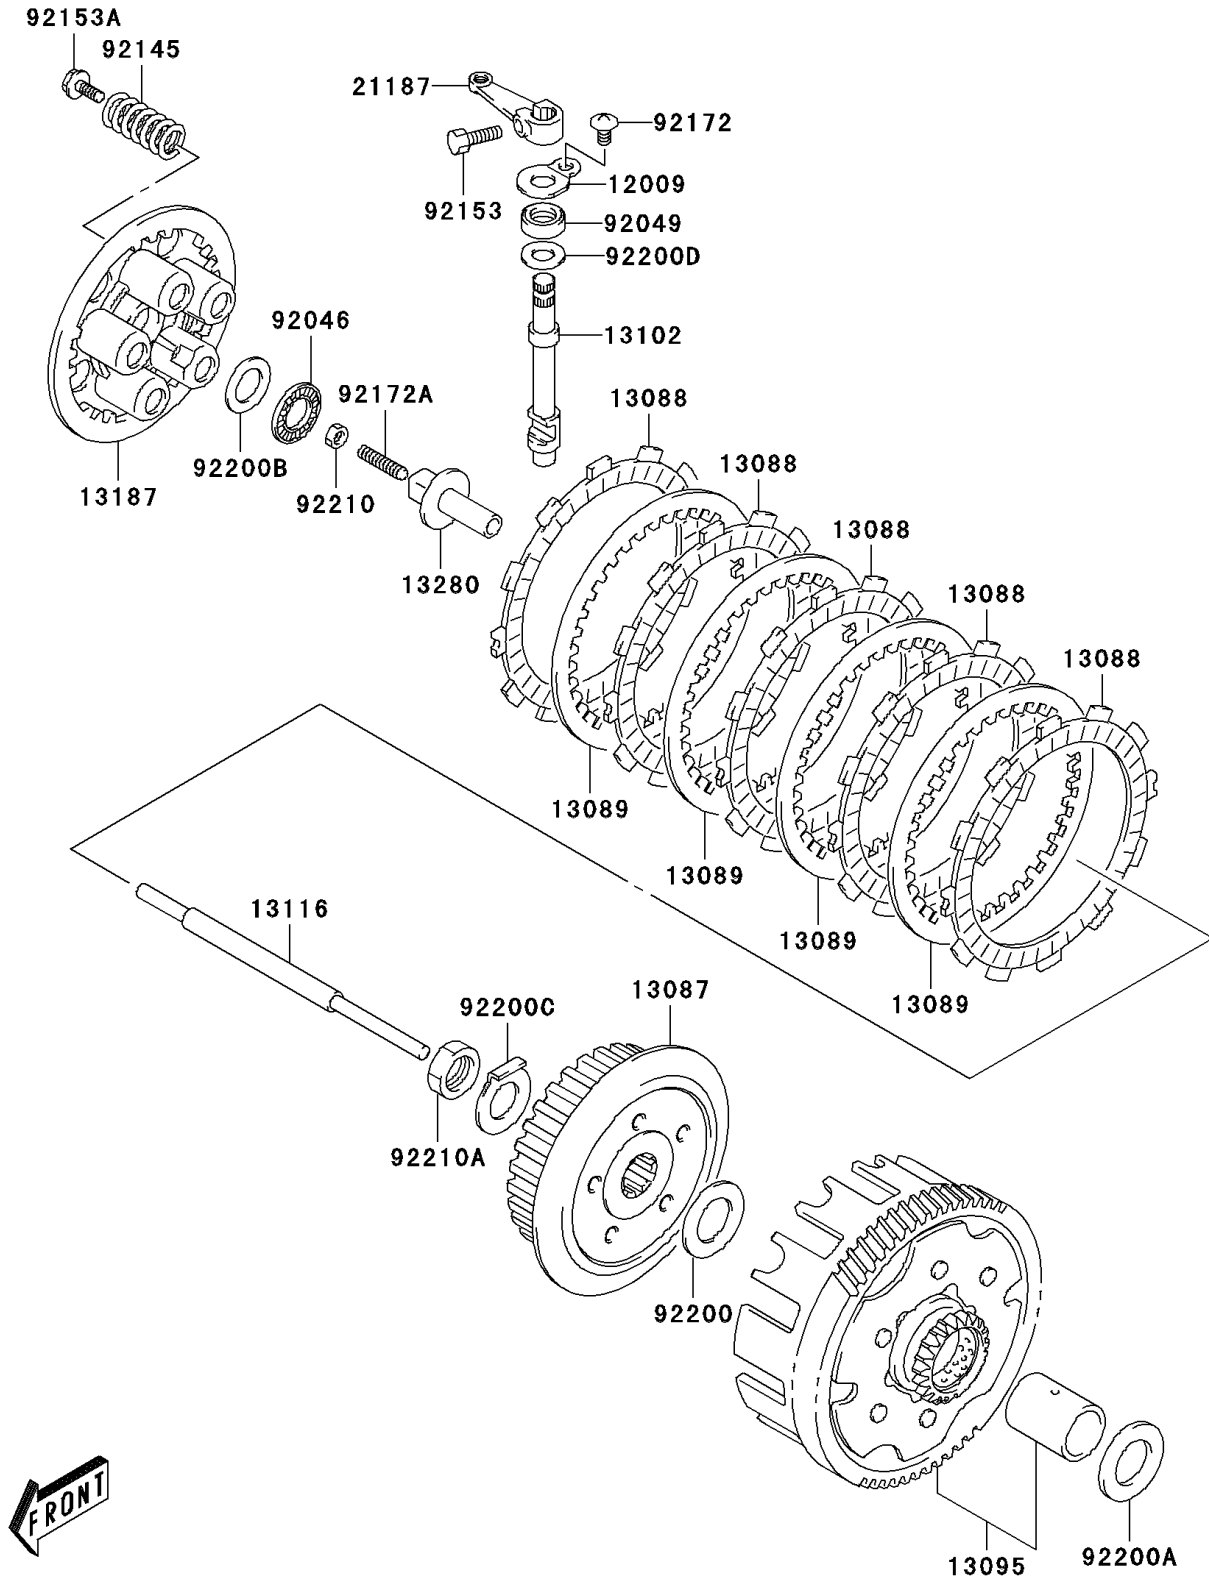

2006 KLX125L

PARTS DIAGRAM

Clutch

E1350

2006 KLX125L

PARTS LIST

Clutch

ITEM NAME

PART NUMBER

QUANTITY
