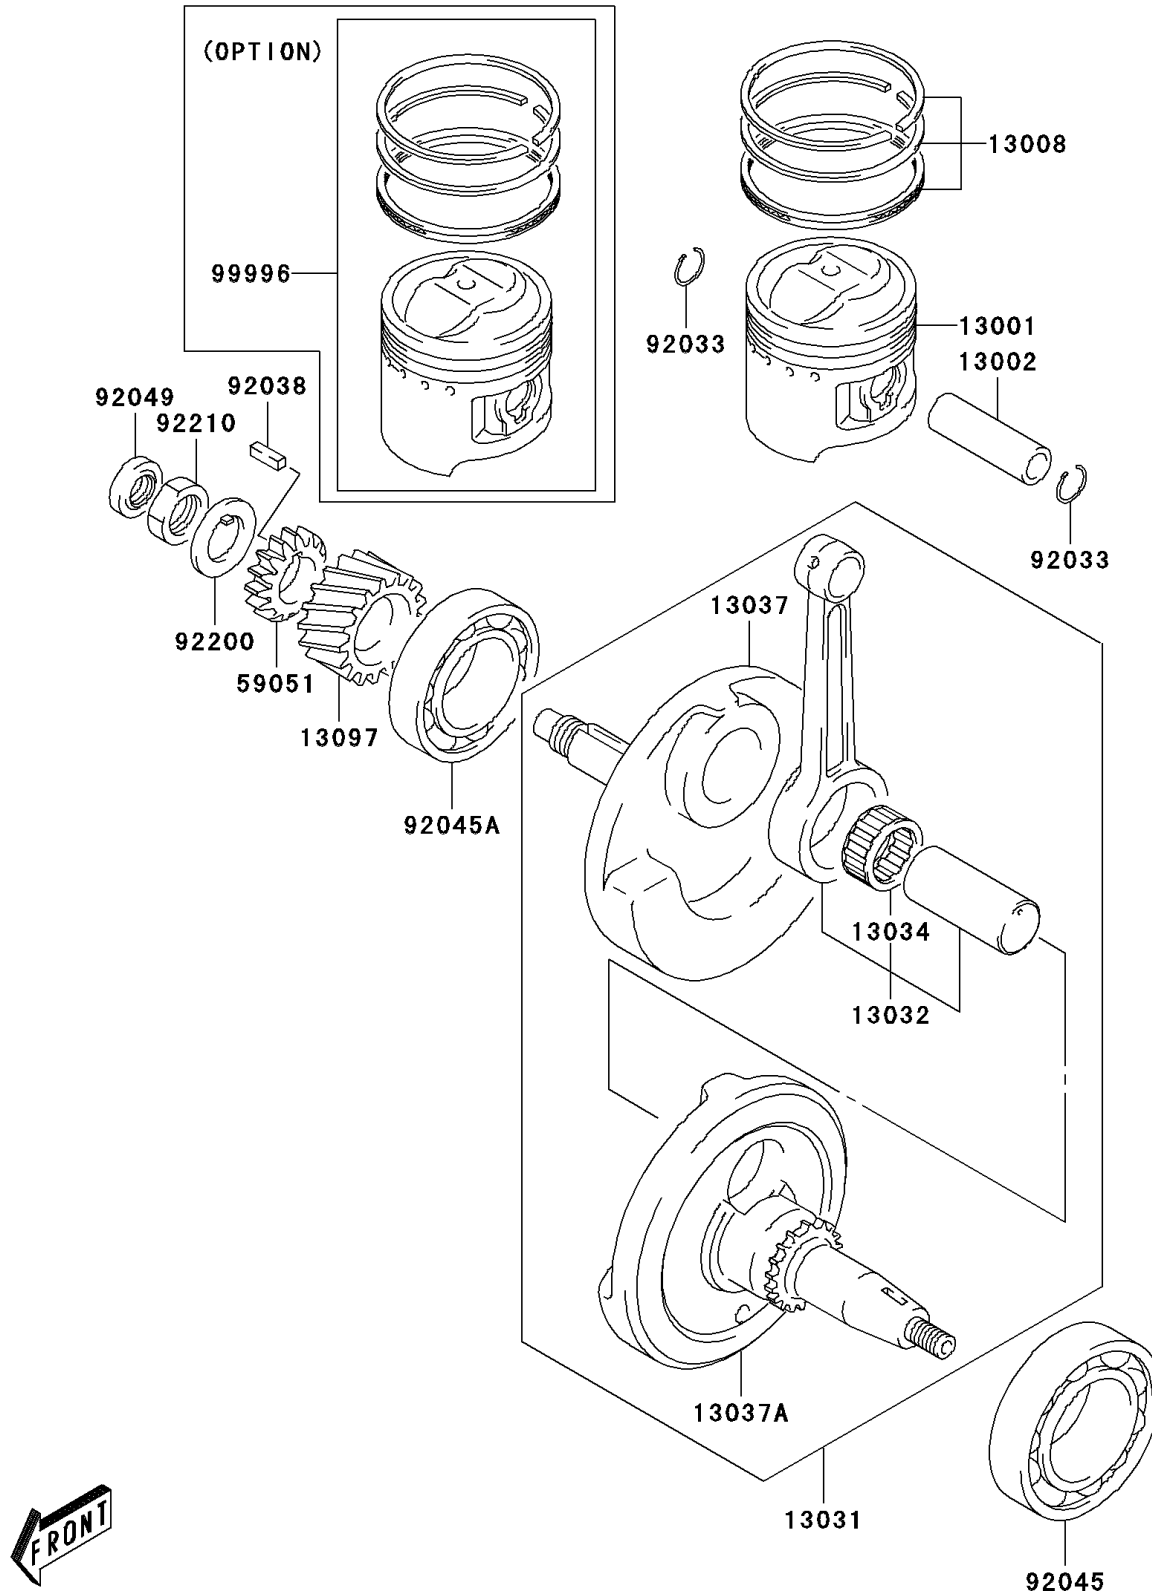

2006 KLX125L

PARTS DIAGRAM

Crankshaft/Piston(s)

E1320

2006 KLX125L

PARTS LIST

Crankshaft/Piston(s)

ITEM NAME

PART NUMBER

QUANTITY
