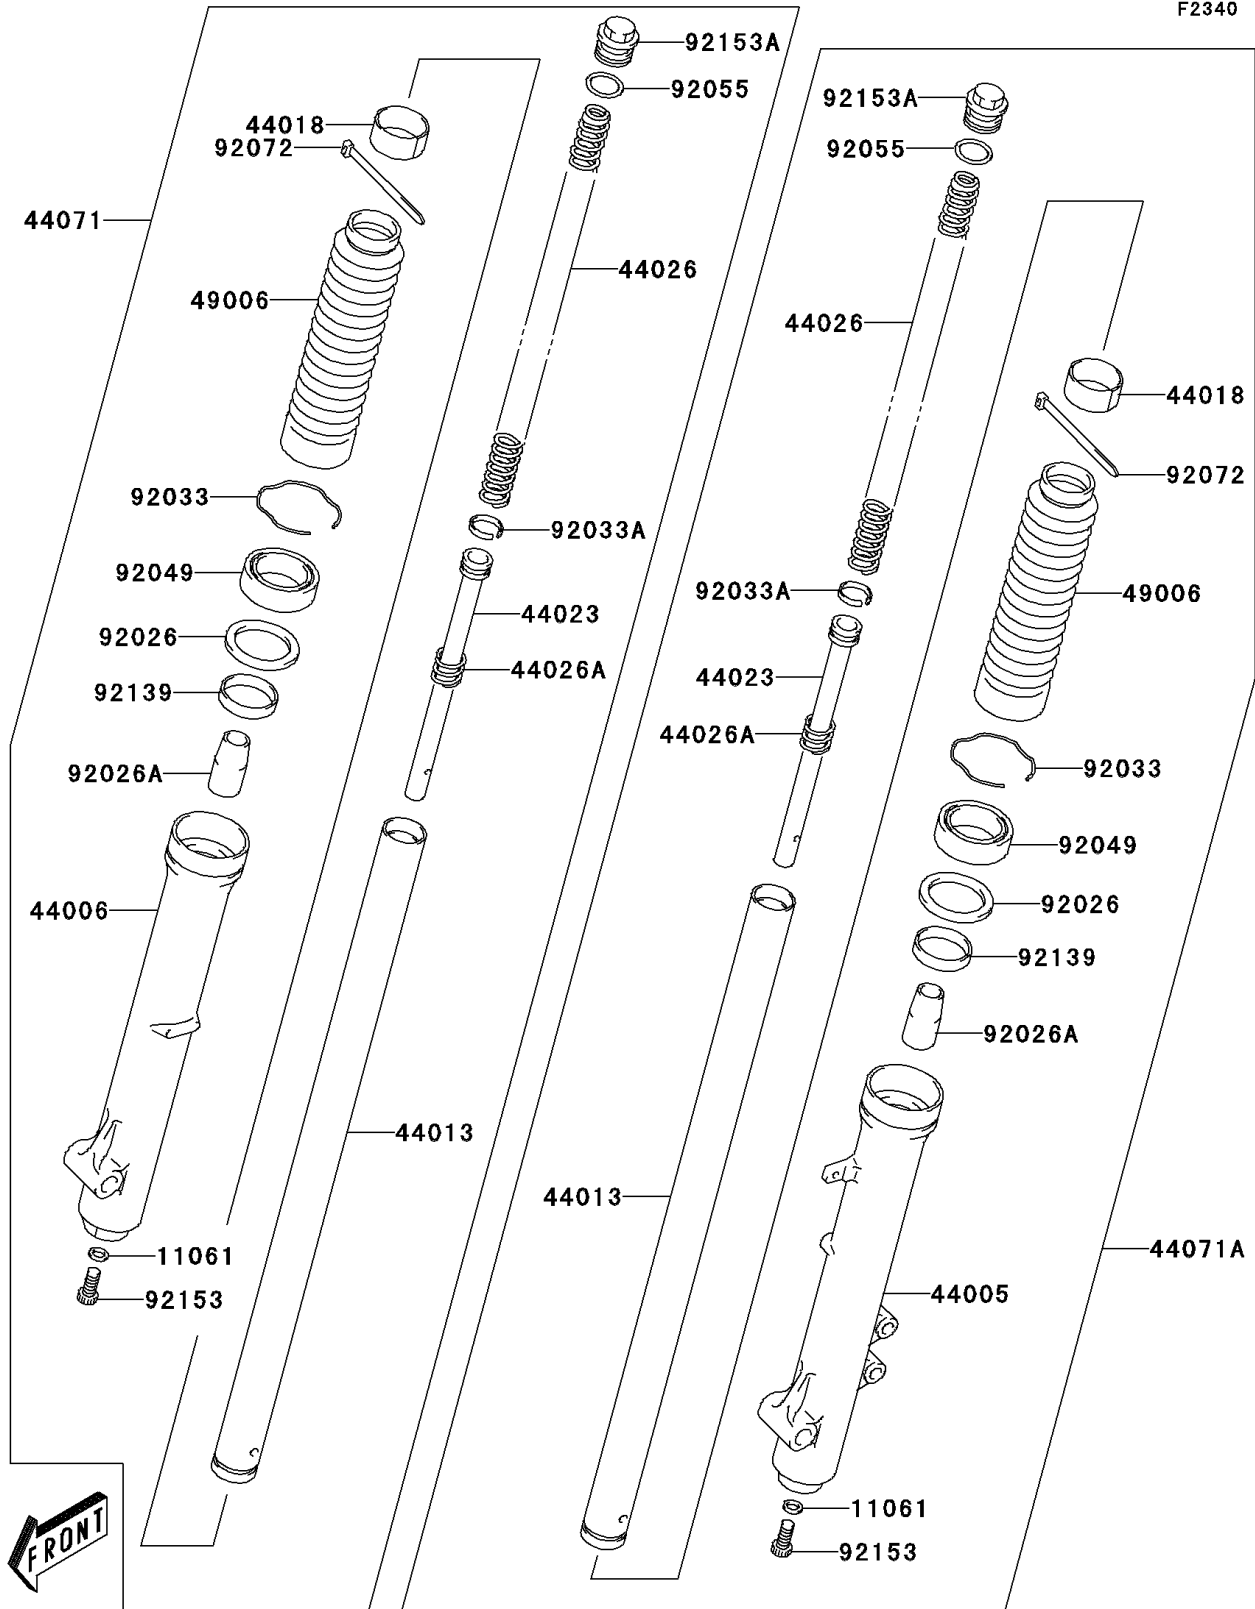

# 2003 KLX125L

## PARTS DIAGRAM

## PARTS LIST