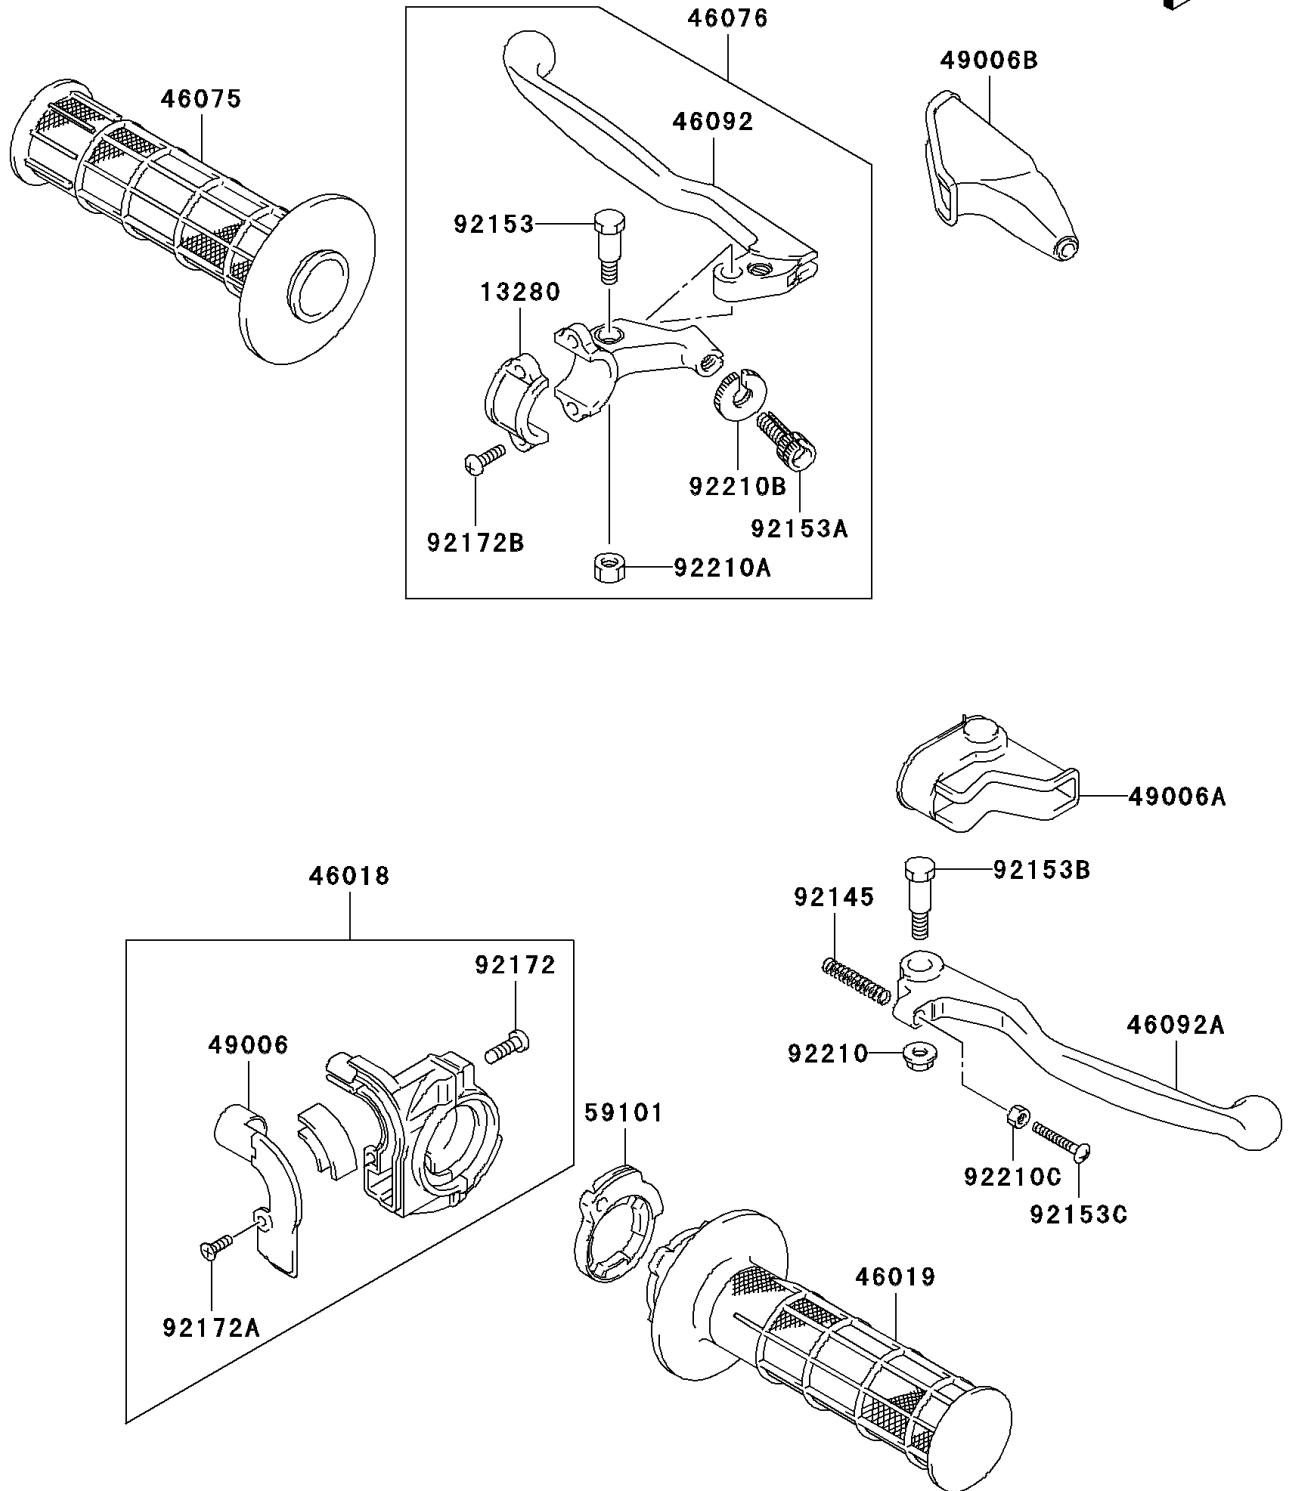

## PARTS DIAGRAM

### Handle Lever

F2316

# 2003 KLX125L

## PARTS LIST