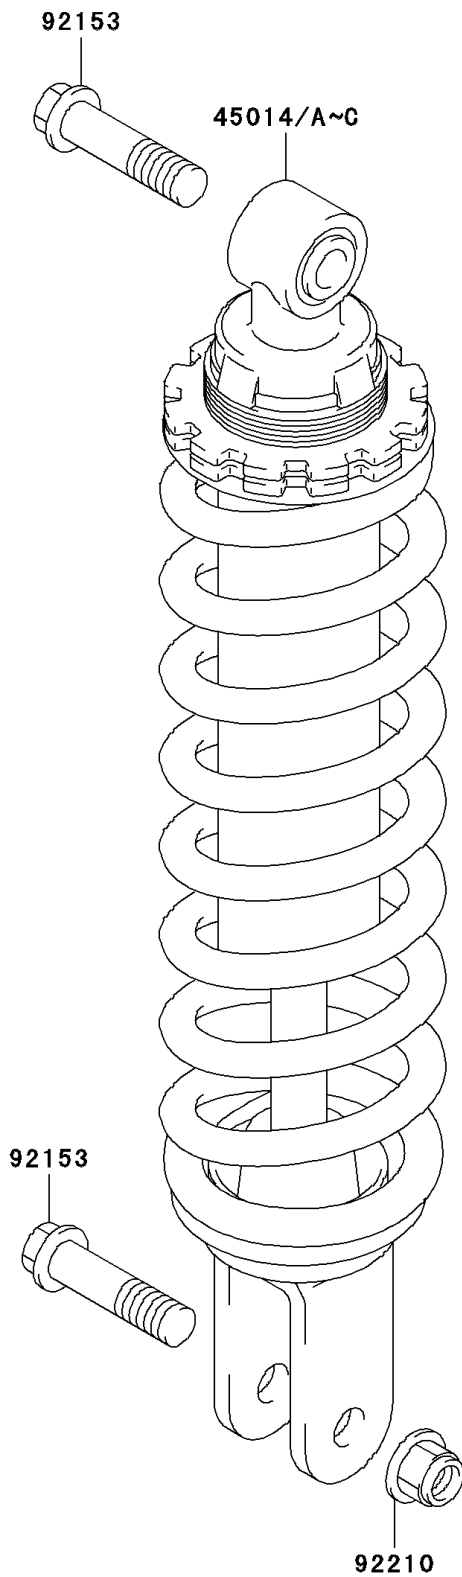

2004 KLX125L

PARTS DIAGRAM

Shock Absorber(s)

Kawasaki

Let the Good Times Roll®

F2280

2004 KLX125L

PARTS LIST

Shock Absorber(s)

ITEM NAME	PART NUMBER	QUANTITY
BOLT (Ref # 92153)	92153-S160	2
NUT (Ref # 92210)	92210-S015	1
SHOCKABSORBER (Ref # 45014)	45014-S015	1
SHOCKABSORBER (Ref # 45014A)	45014-S016	1