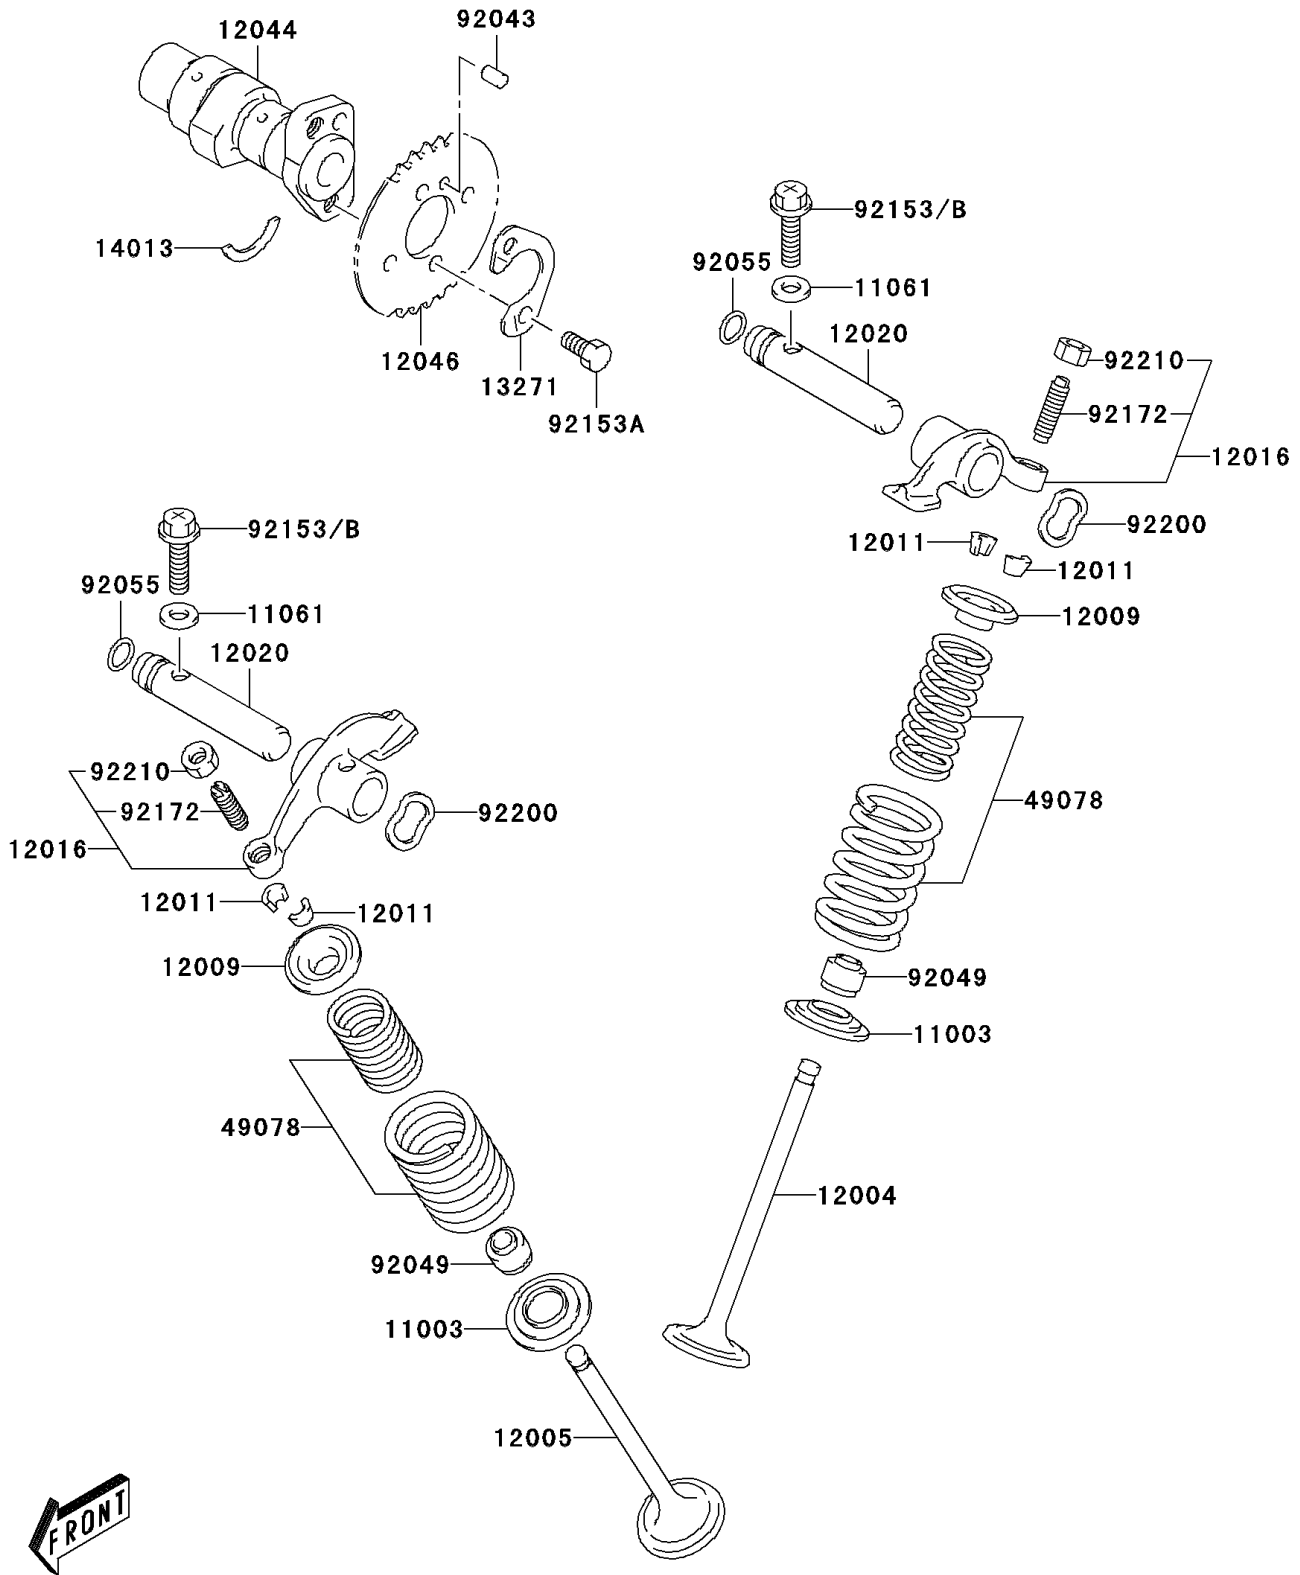

# 2004 KLX125L

## PARTS DIAGRAM

### Valve(s)/Camshaft(s)

E1211

## PARTS LIST

Valve(s)/Camshaft(s)

**ITEM NAME**

**PART NUMBER**

**QUANTITY**

---