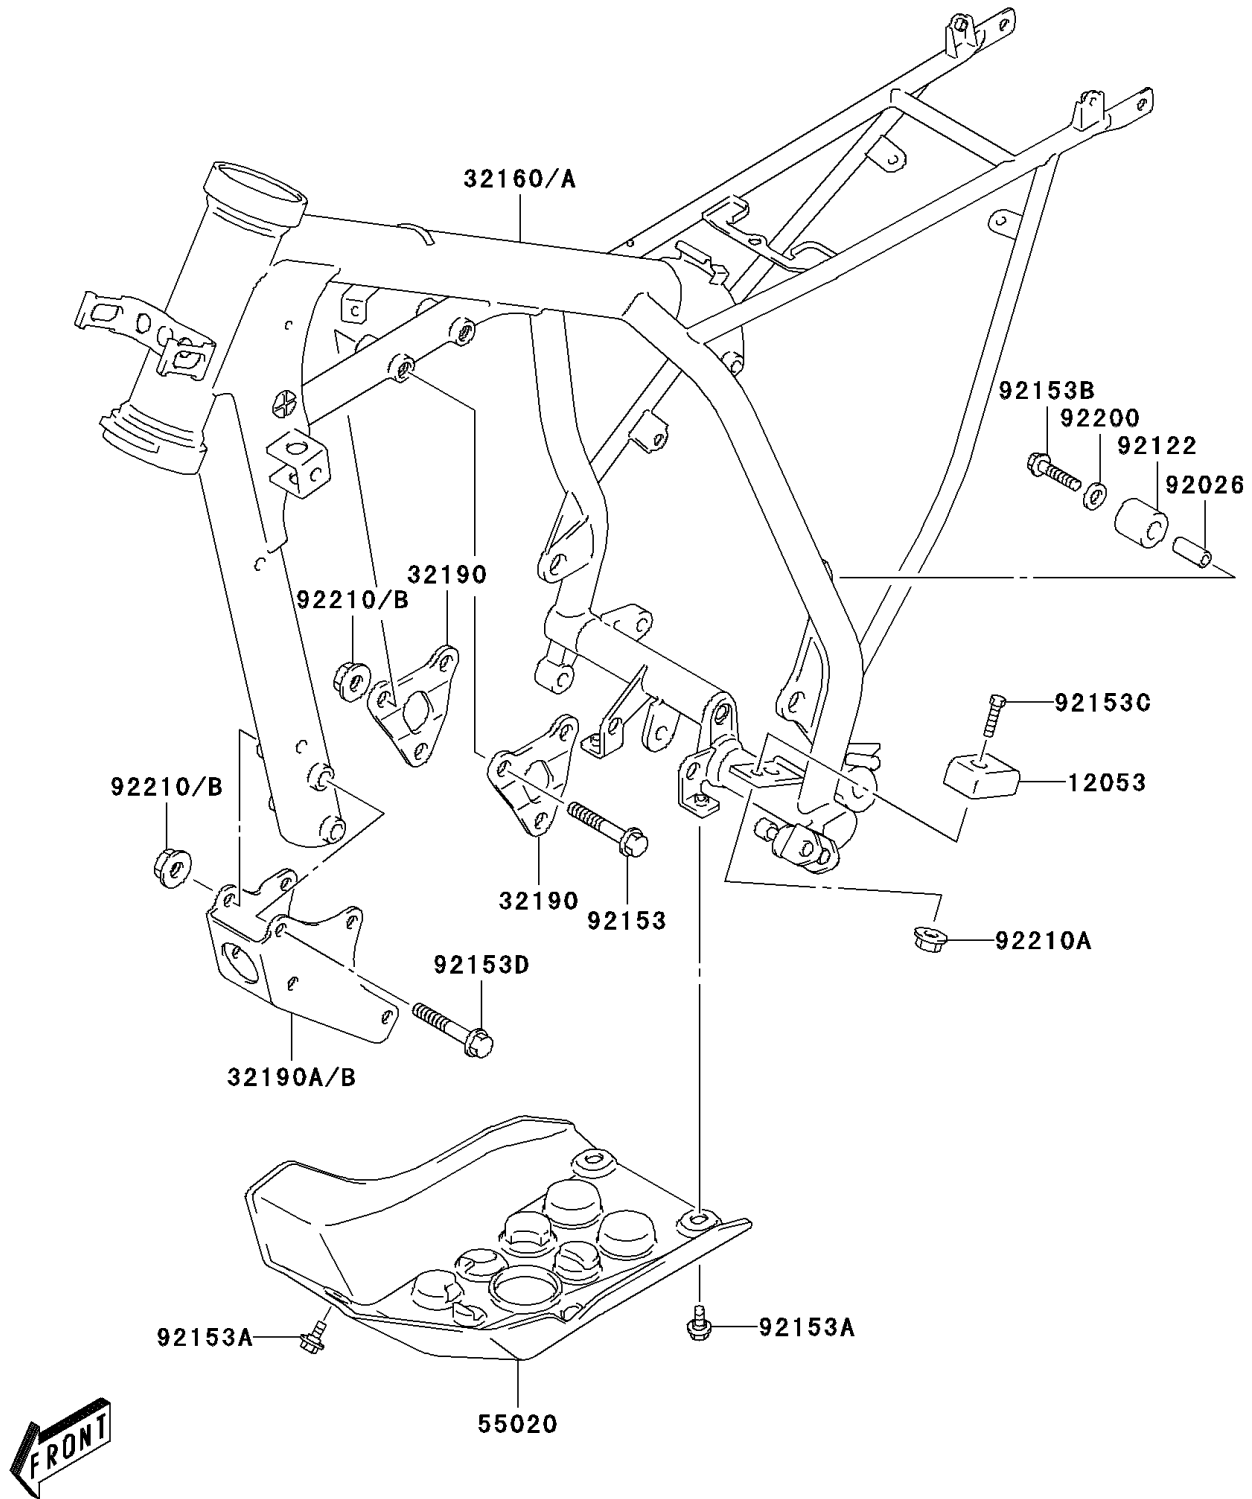

2004 KLX125

PARTS DIAGRAM

Frame

F2120

2004 KLX125

PARTS LIST

Frame

ITEM NAME

PART NUMBER

QUANTITY
