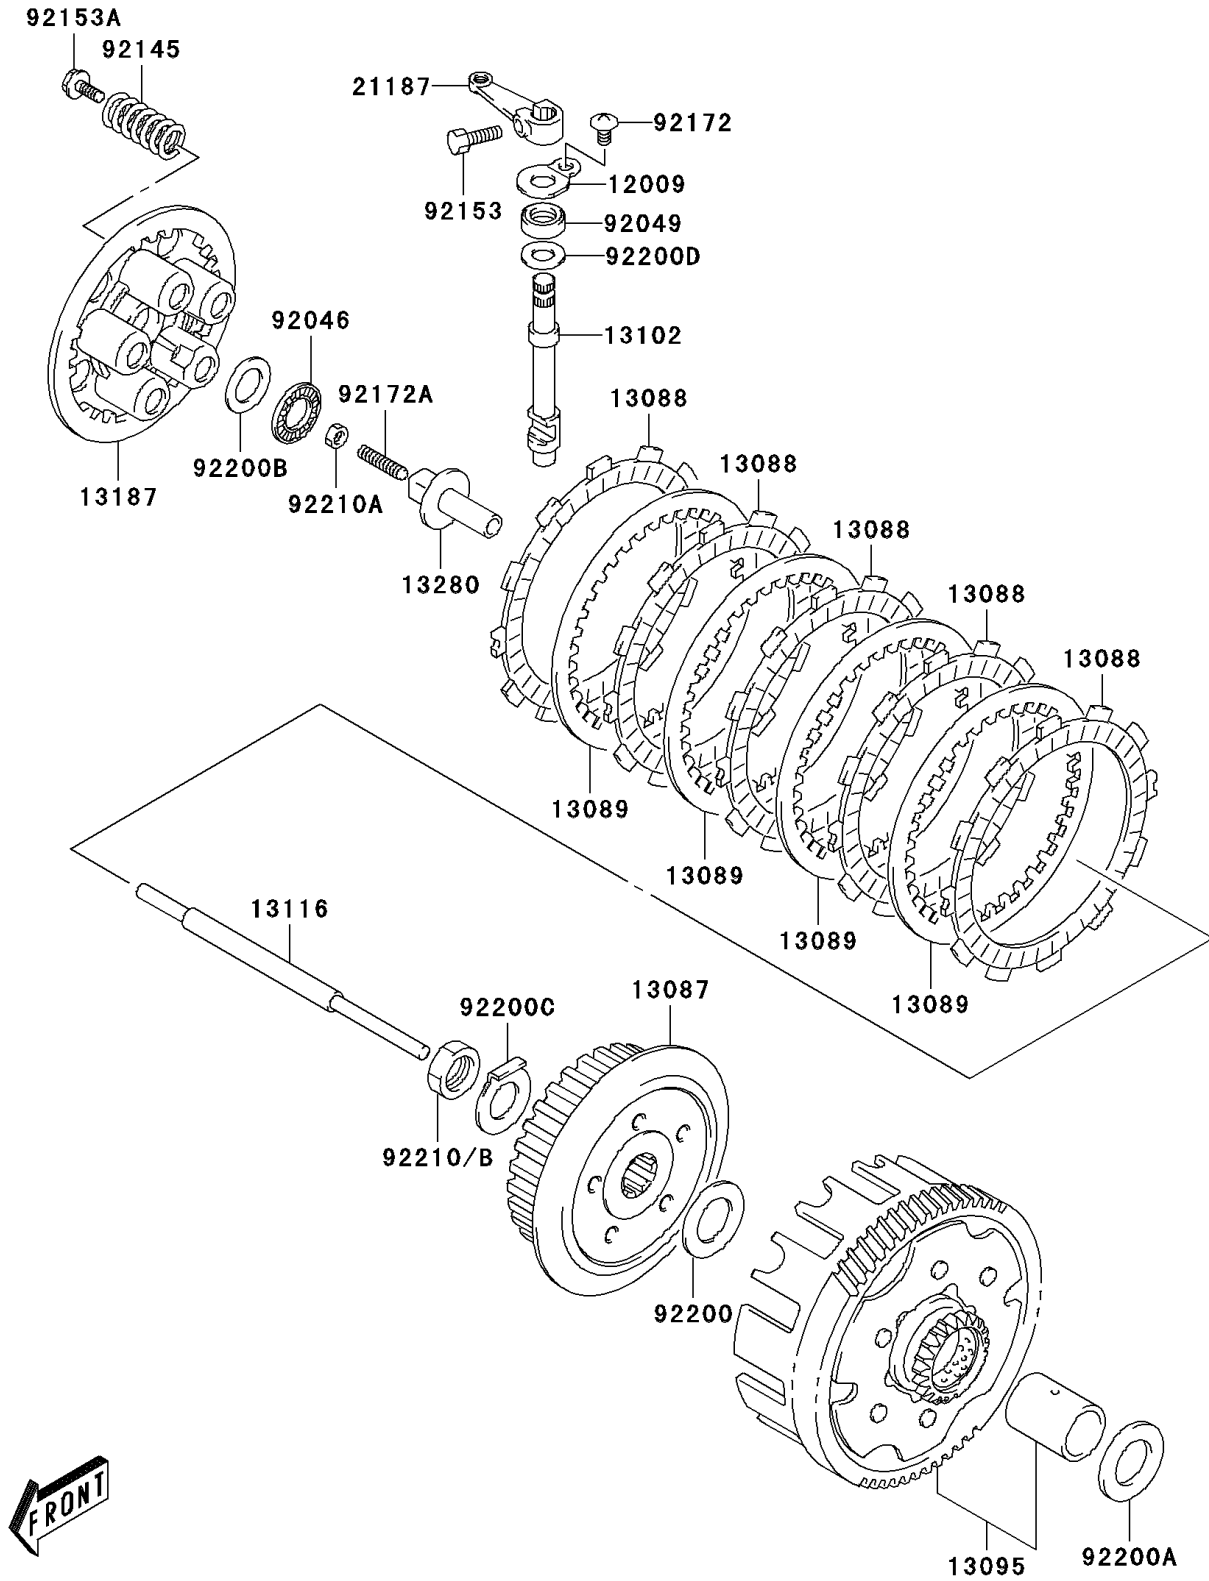

2004 KLX125

PARTS DIAGRAM

Clutch

E1350

2004 KLX125

PARTS LIST

Clutch

ITEM NAME

PART NUMBER

QUANTITY
