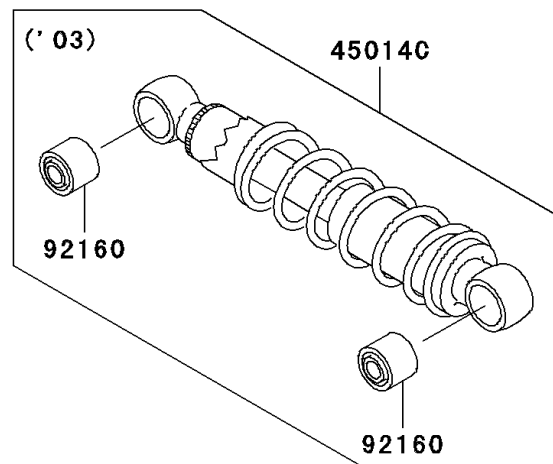

2005 KLX110

PARTS DIAGRAM

Shock Absorber(s)

F2280

2005 KLX110

PARTS LIST

Shock Absorber(s)

ITEM NAME

PART NUMBER

QUANTITY
