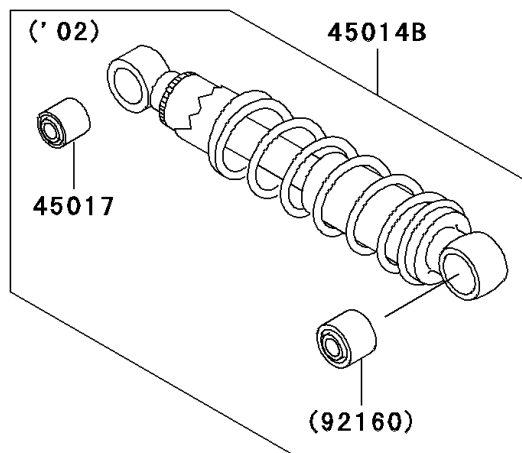

2005 KLX110

PARTS DIAGRAM

Shock Absorber(s)

F2280

2005 KLX110

PARTS LIST

Shock Absorber(s)

ITEM NAME

PART NUMBER

QUANTITY
