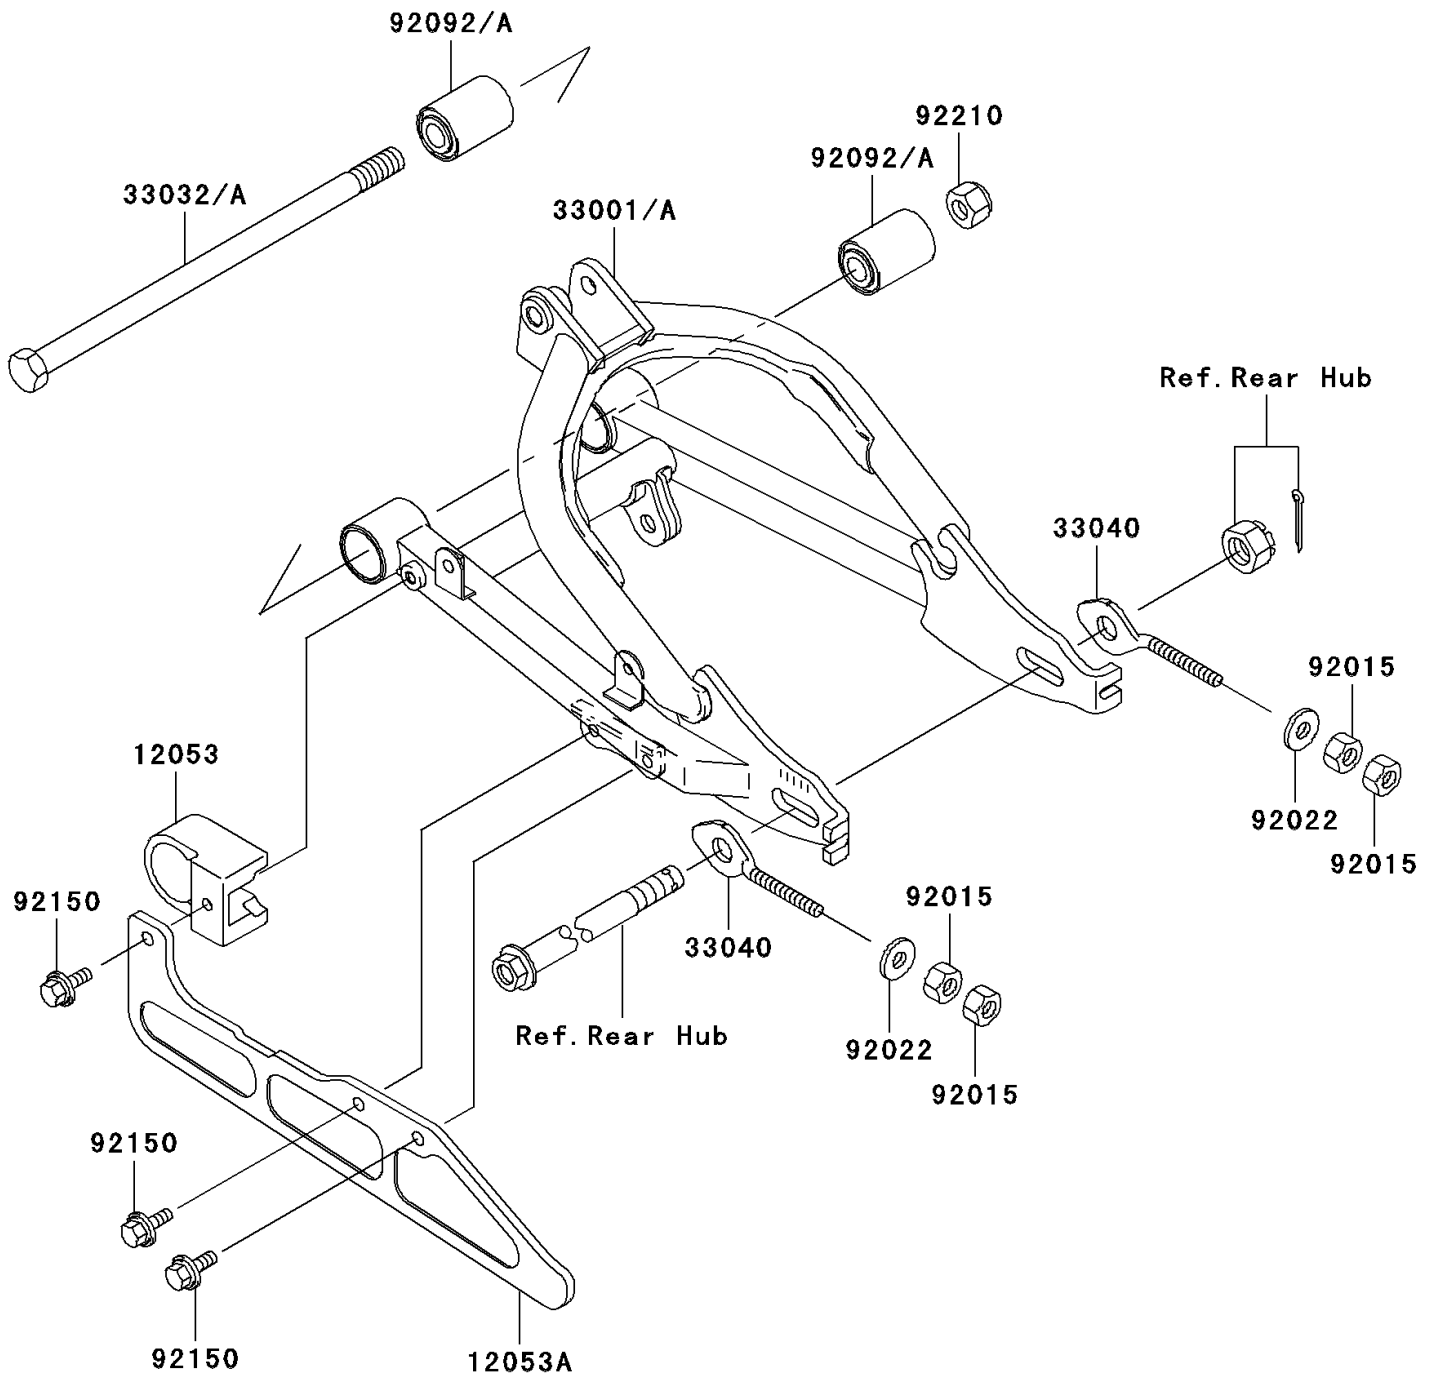

2004 KLX110

PARTS DIAGRAM

Swingarm

F2141

2004 KLX110

PARTS LIST

Swingarm

ITEM NAME

PART NUMBER

QUANTITY
