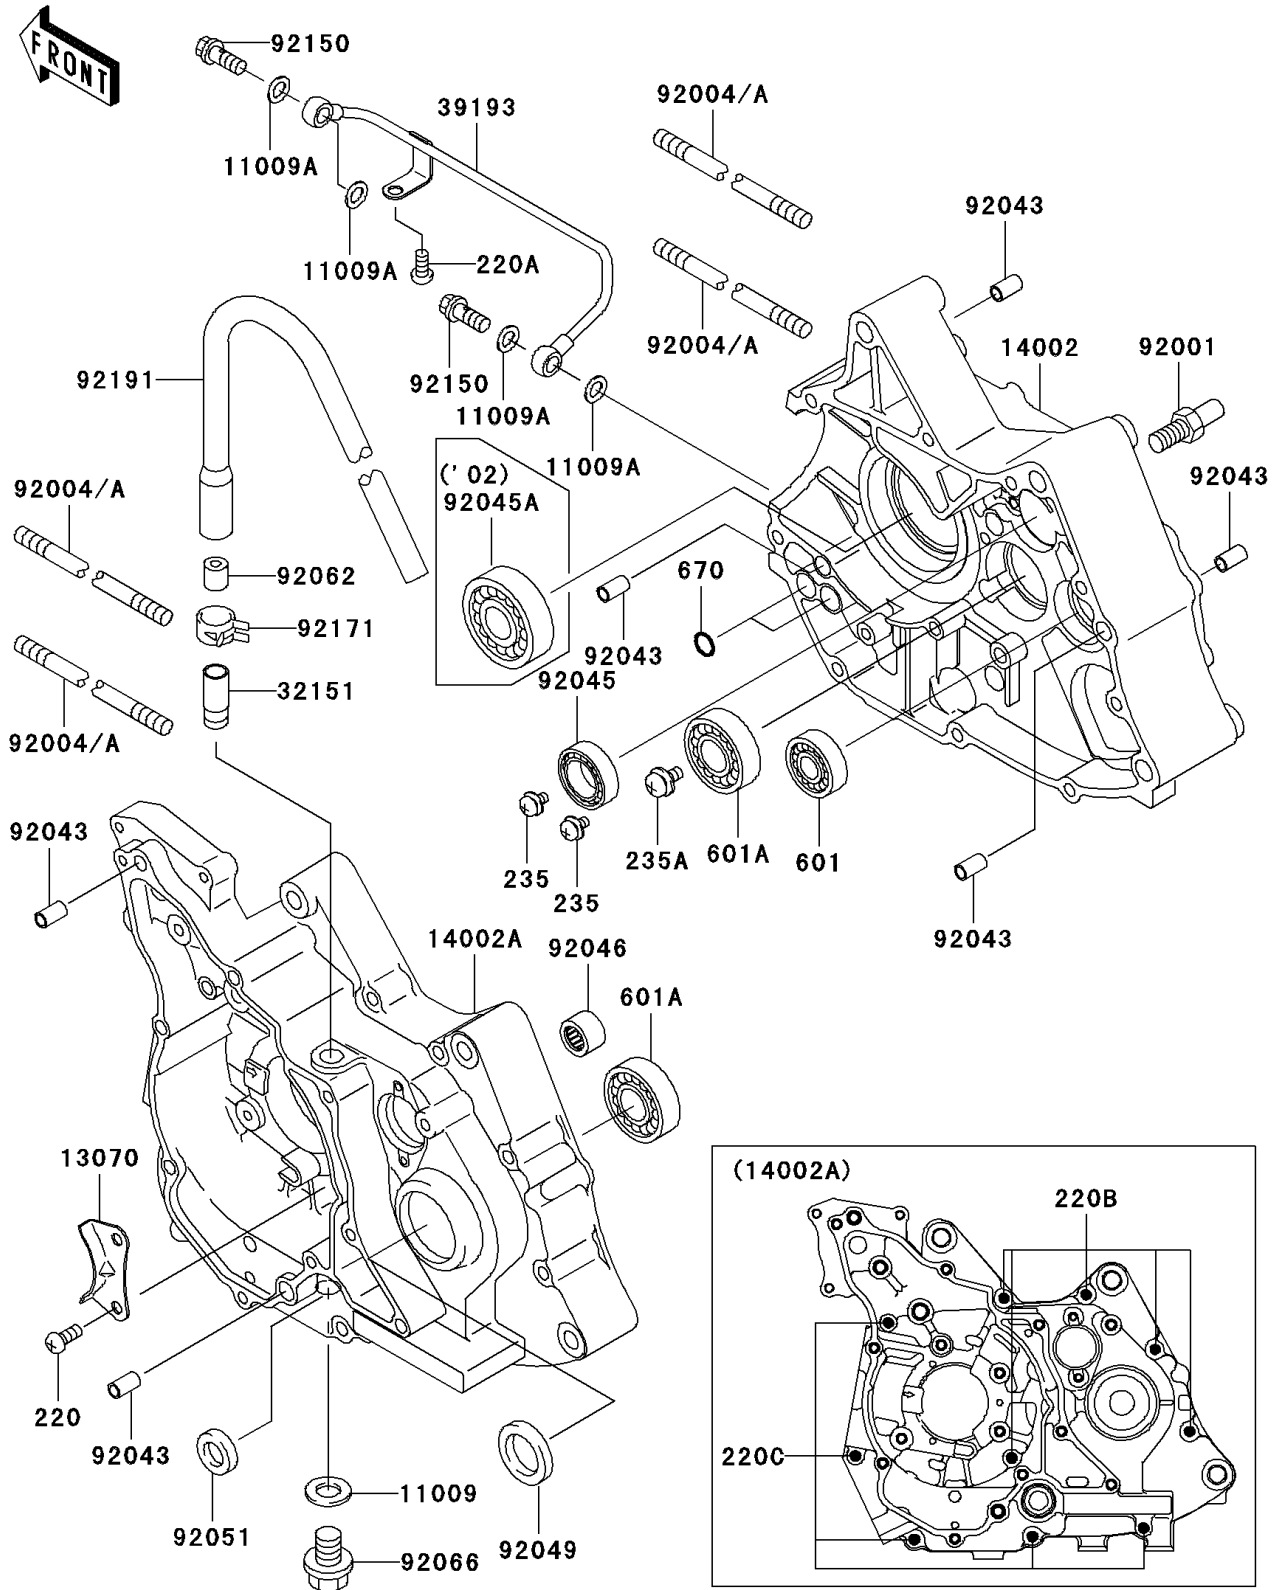

# 2004 KLX110

## PARTS DIAGRAM

### Crankcase

E1411

## PARTS LIST