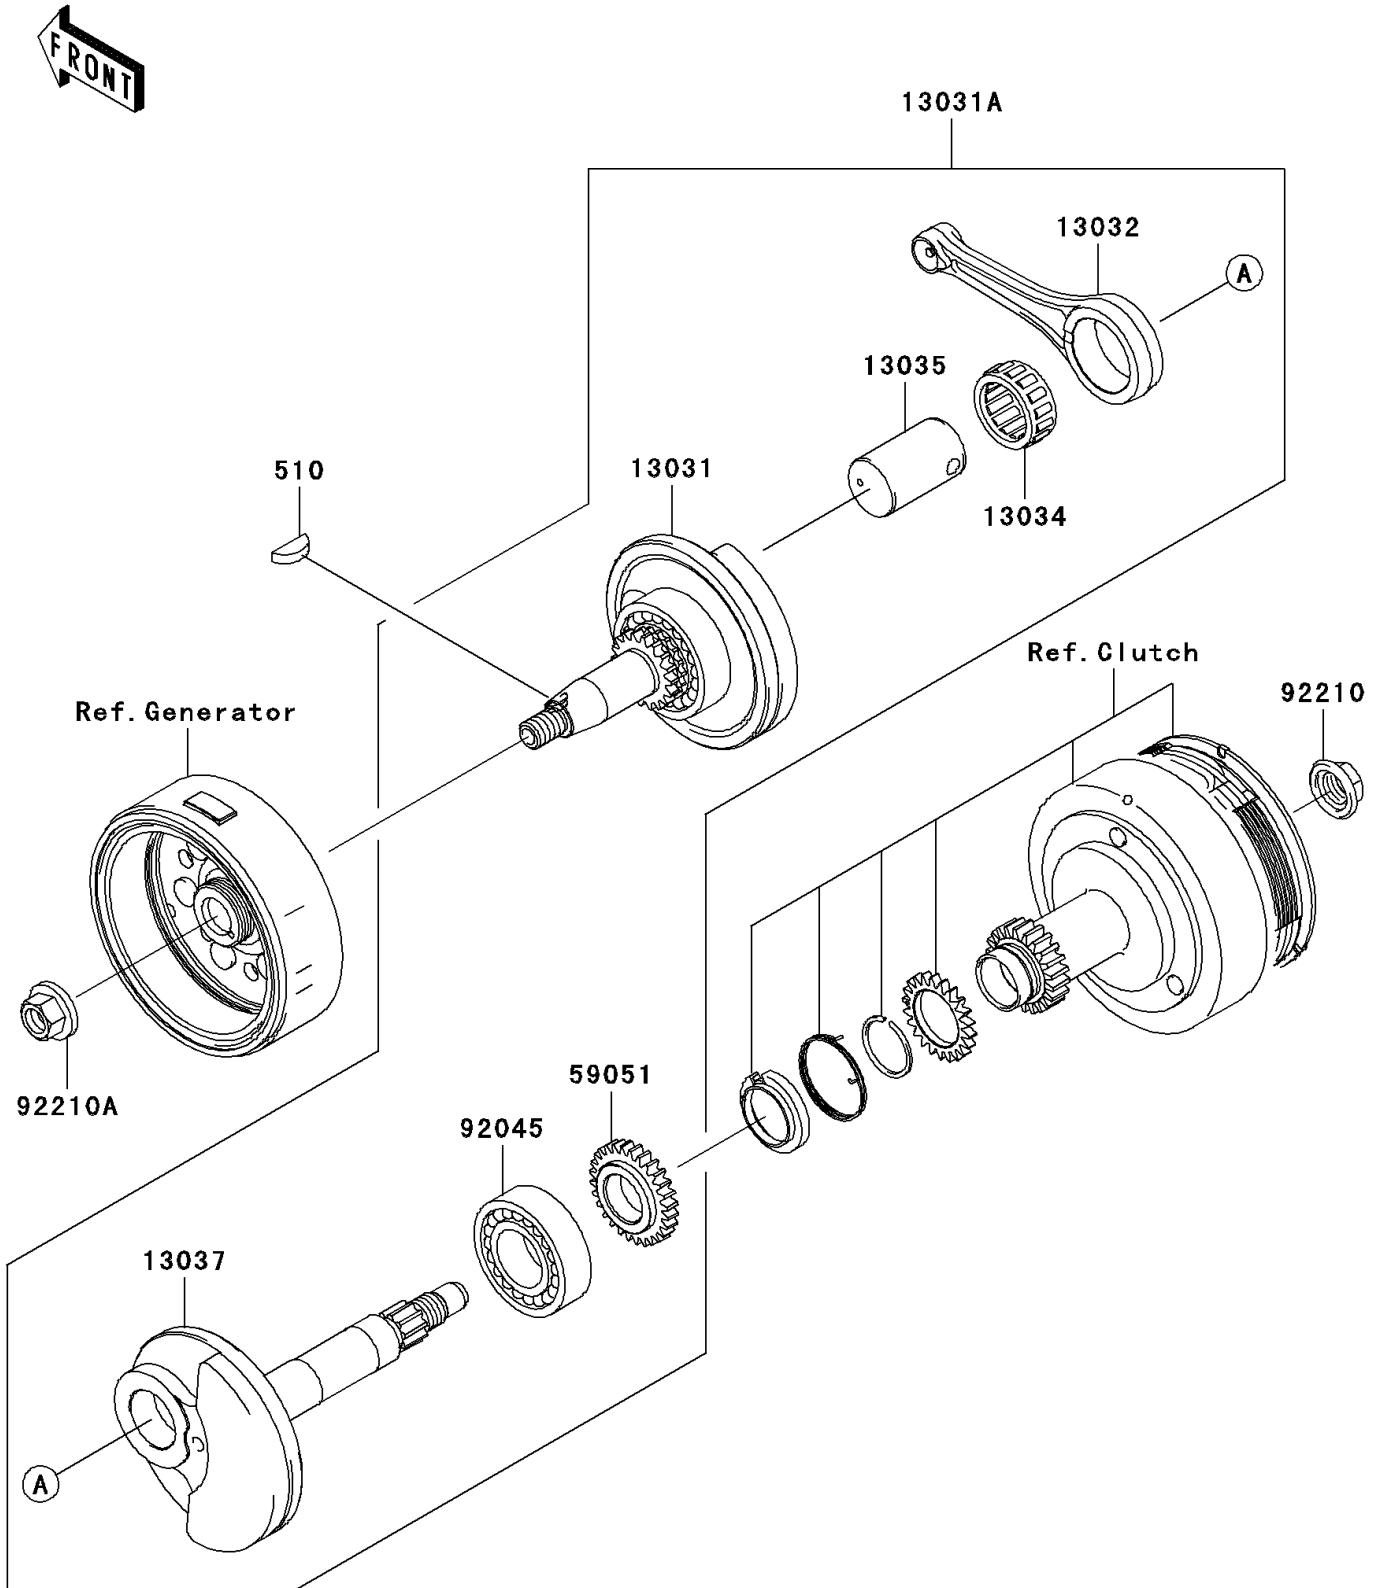

2004 KLX110

PARTS DIAGRAM

Crankshaft(A2-A4)

E1321A

2004 KLX110

PARTS LIST

Crankshaft(A2-A4)

ITEM NAME

PART NUMBER

QUANTITY
