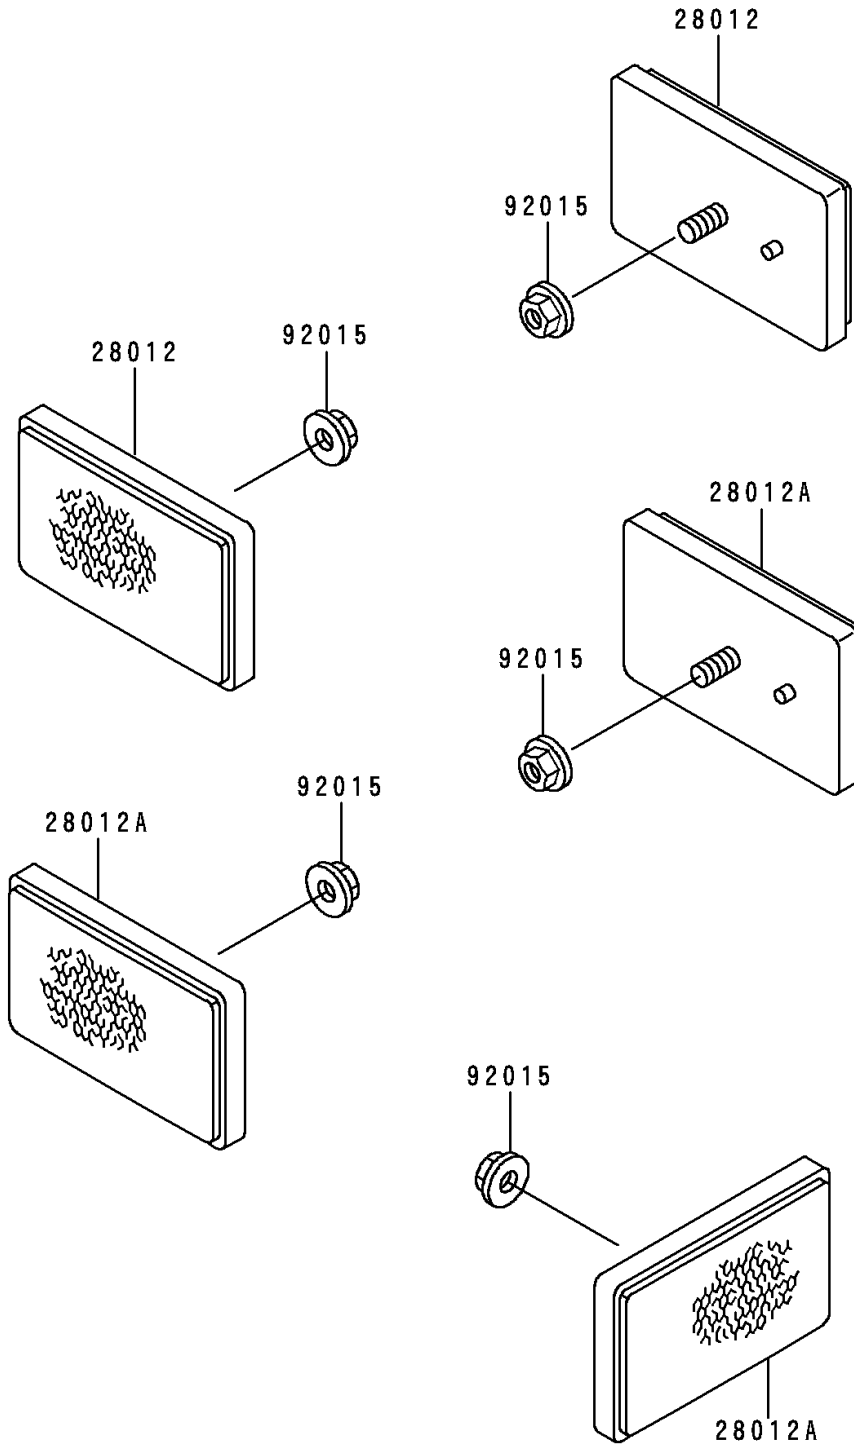

1998 Bayou 400 4X4

PARTS DIAGRAM

Reflectors

F2790

1998 Bayou 400 4X4

PARTS LIST

Reflectors

ITEM NAME

PART NUMBER

QUANTITY
