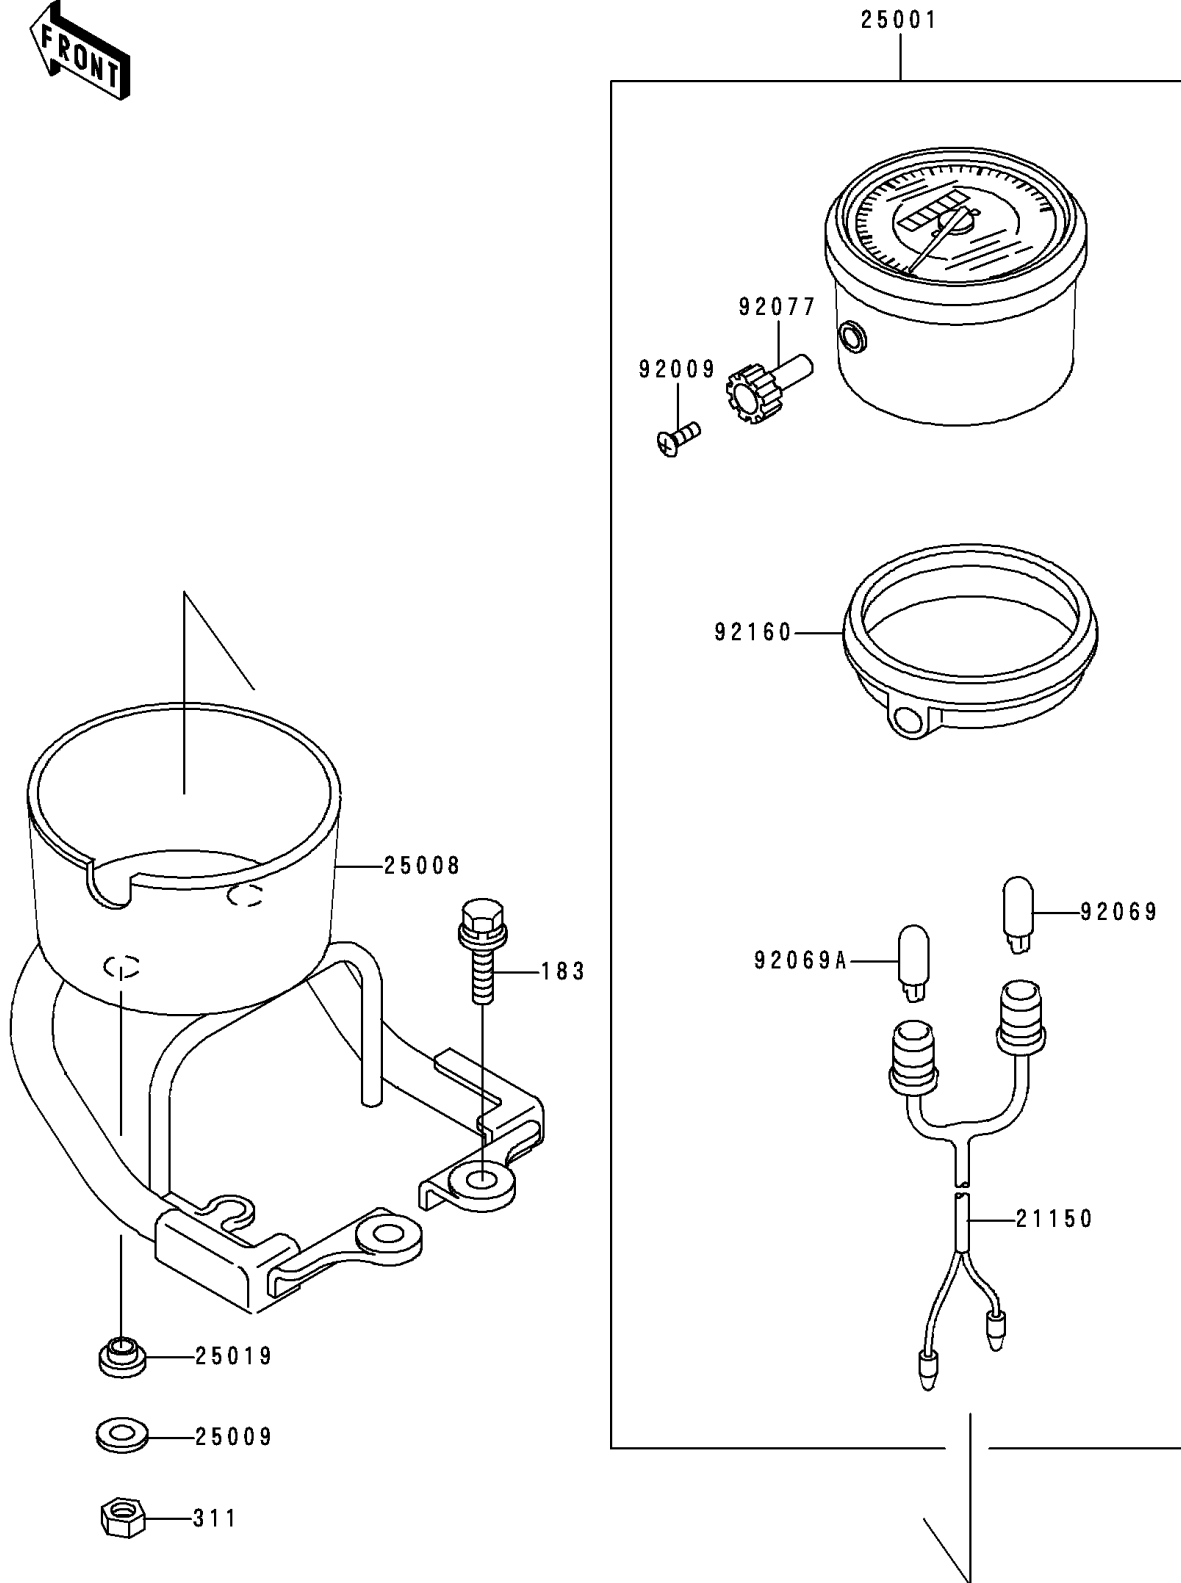

## PARTS DIAGRAM

Meter(s)

F2530

## PARTS LIST

Meter(s)

ITEM NAME	PART NUMBER	QUANTITY
BOLT-UPSET-WS-SMALL (Ref # 183)	183J0814	2
NUT-HEX (Ref # 311)	311C0500	2
CORD-ASSY,SPEEDOMETER (Ref # 21150)	21150-1056	1
METER-ASSY,SPEED,KPH (Ref # 25001)	25001-1894	1
BRACKET-METER (Ref # 25008)	25008-1191	1
WASHER,5.2X16X1.2 (Ref # 25009)	25009-004	2
DAMPER,METER (Ref # 25019)	25019-023	2
SCREW,2X6,BLACK (Ref # 92009)	92009-1172	1
BULB,12V 1.7W (Ref # 92069)	92069-1059	1
BULB,12V 1.7W (Ref # 92069A)	92069-1070	1
KNOB,METER (Ref # 92077)	92077-1073	1
DAMPER,SPEEDOMETER (Ref # 92160)	92160-1064	1