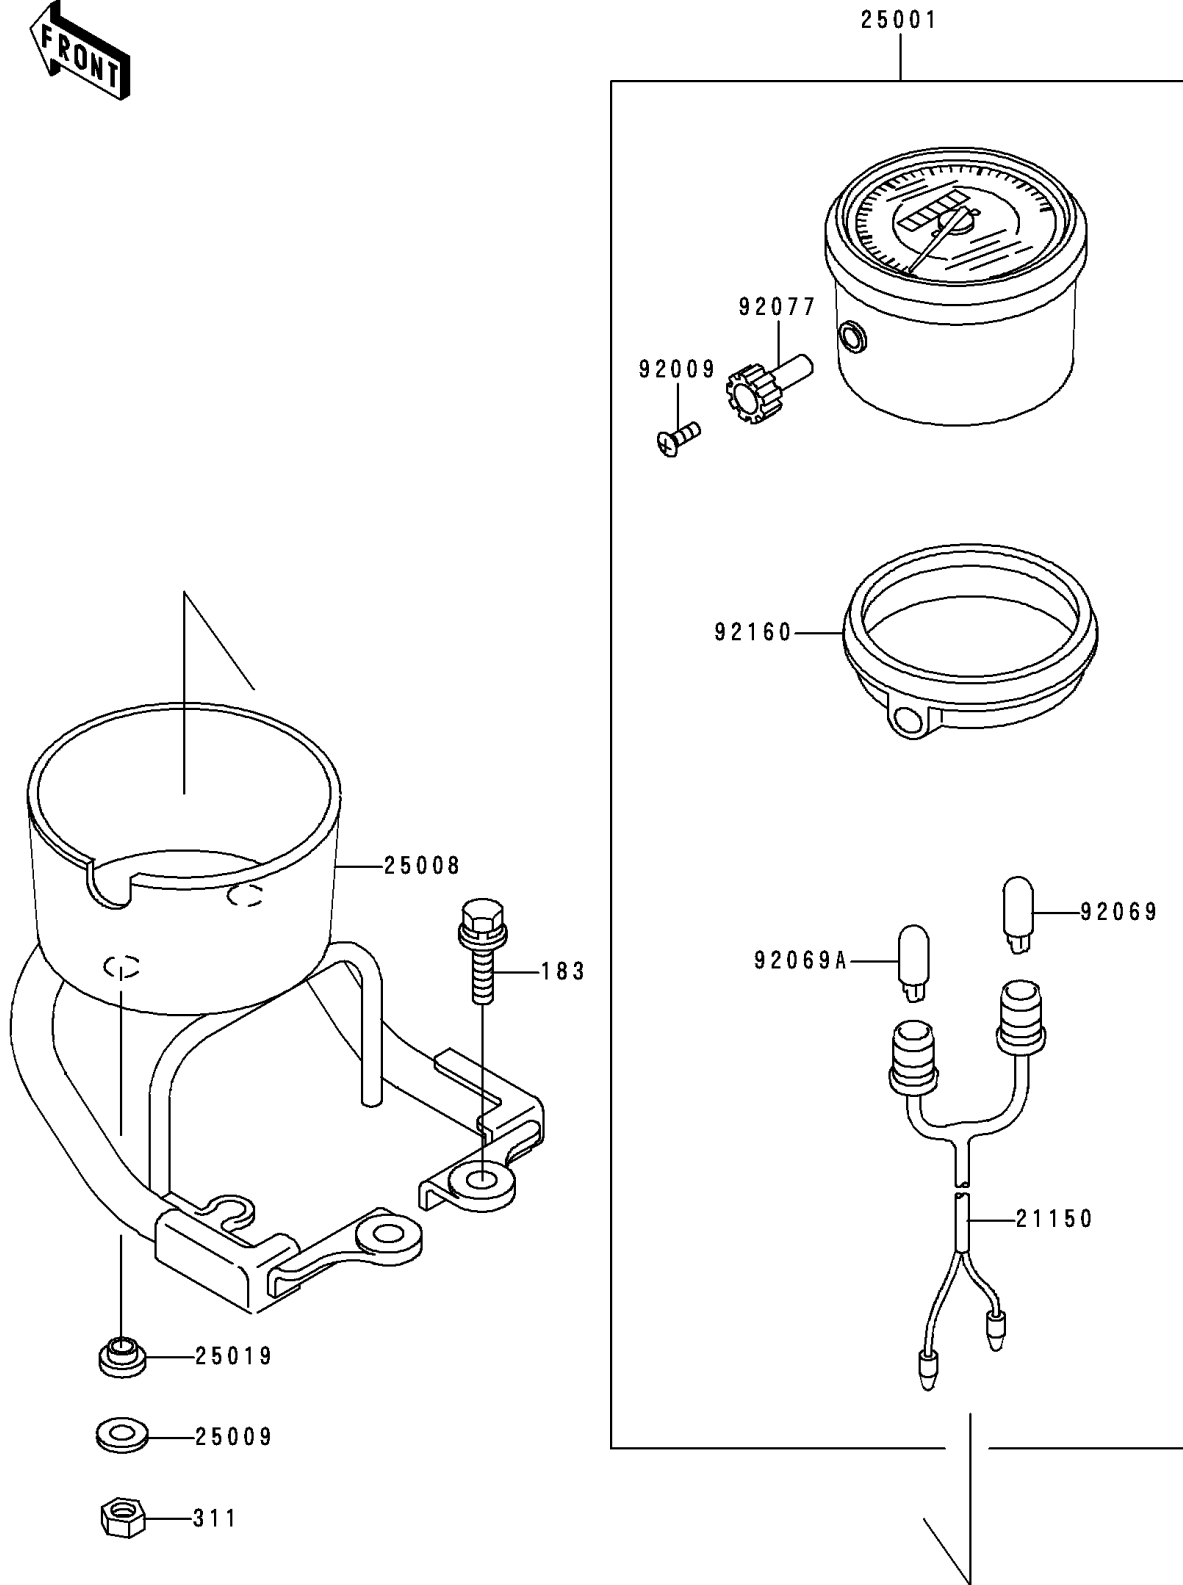

1996 Bayou 400 4X4

PARTS DIAGRAM

Meter(s)

F2530

1996 Bayou 400 4X4

PARTS LIST

Meter(s)

ITEM NAME

PART NUMBER

QUANTITY
