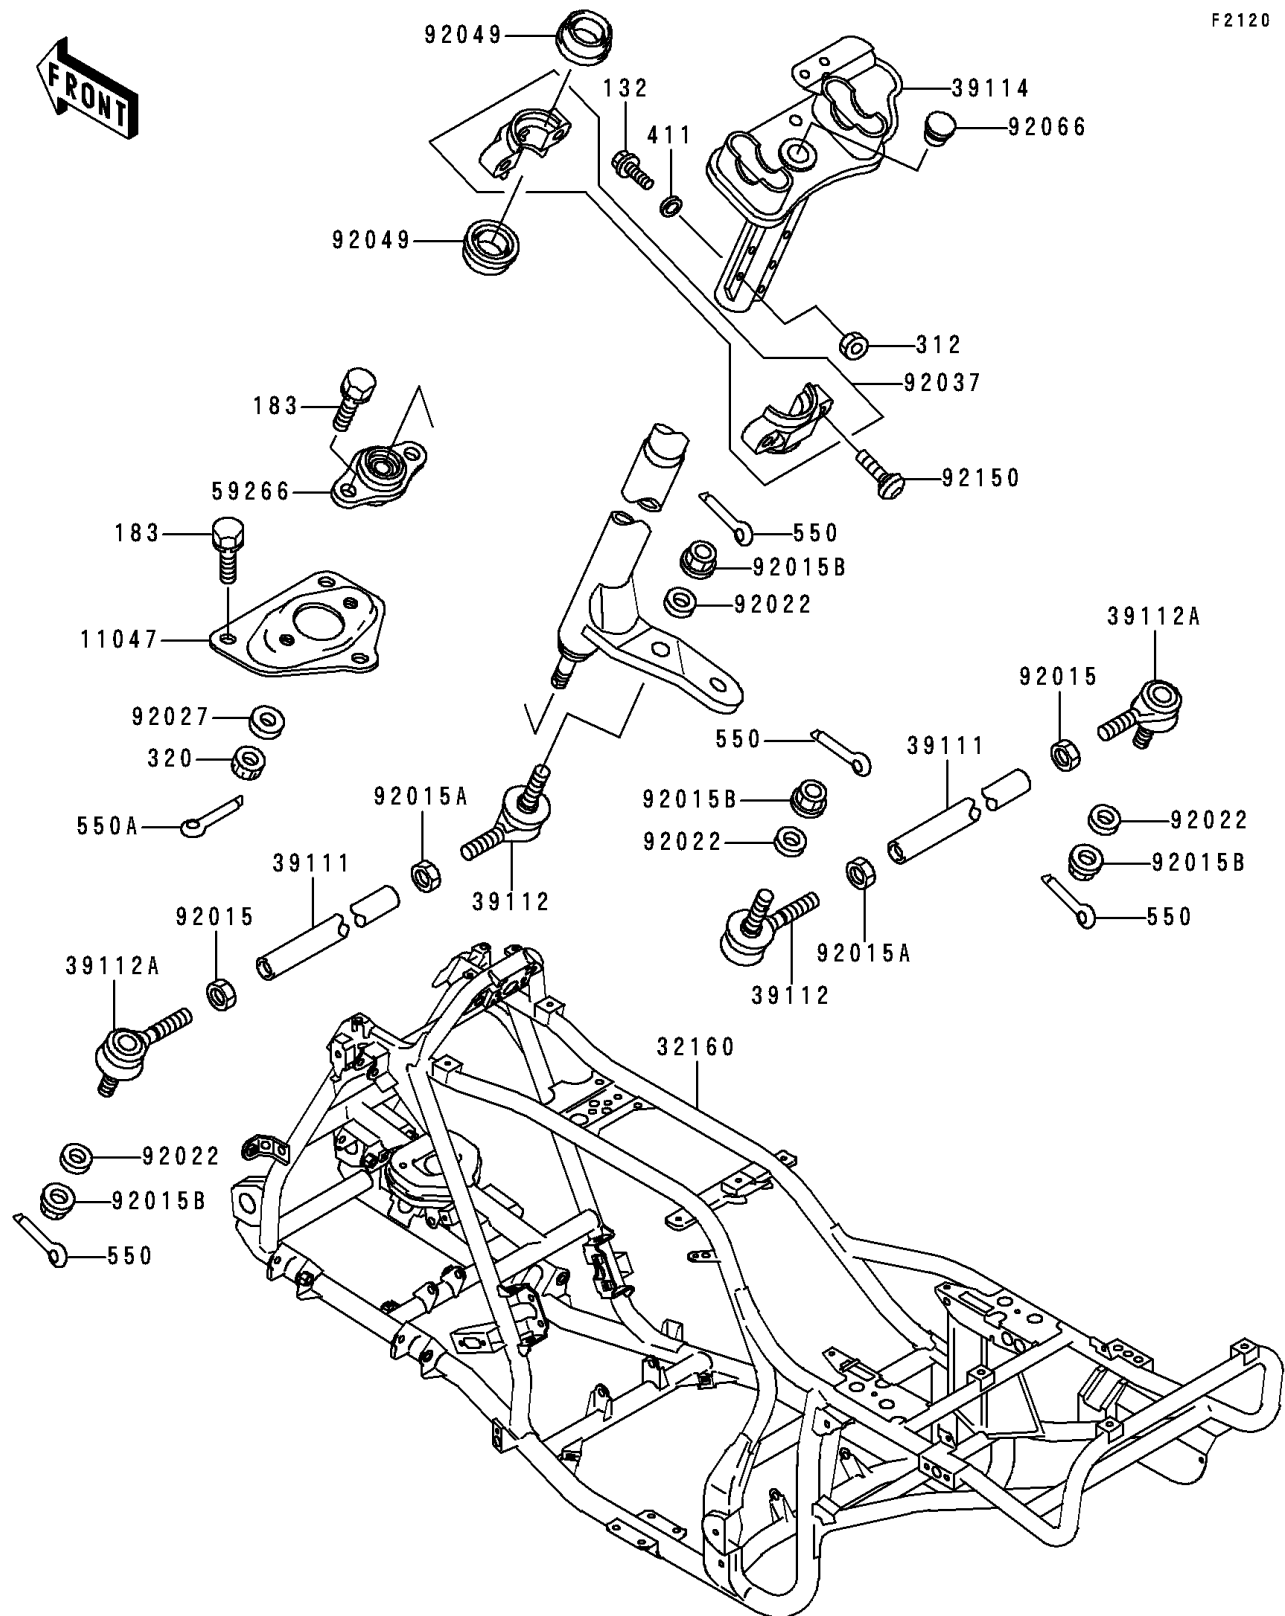

# 1997 Bayou 400 4X4 (Canada Only)

## PARTS DIAGRAM

### Frame

F2120

## PARTS LIST

Frame

**ITEM NAME**

**PART NUMBER**

**QUANTITY**

---