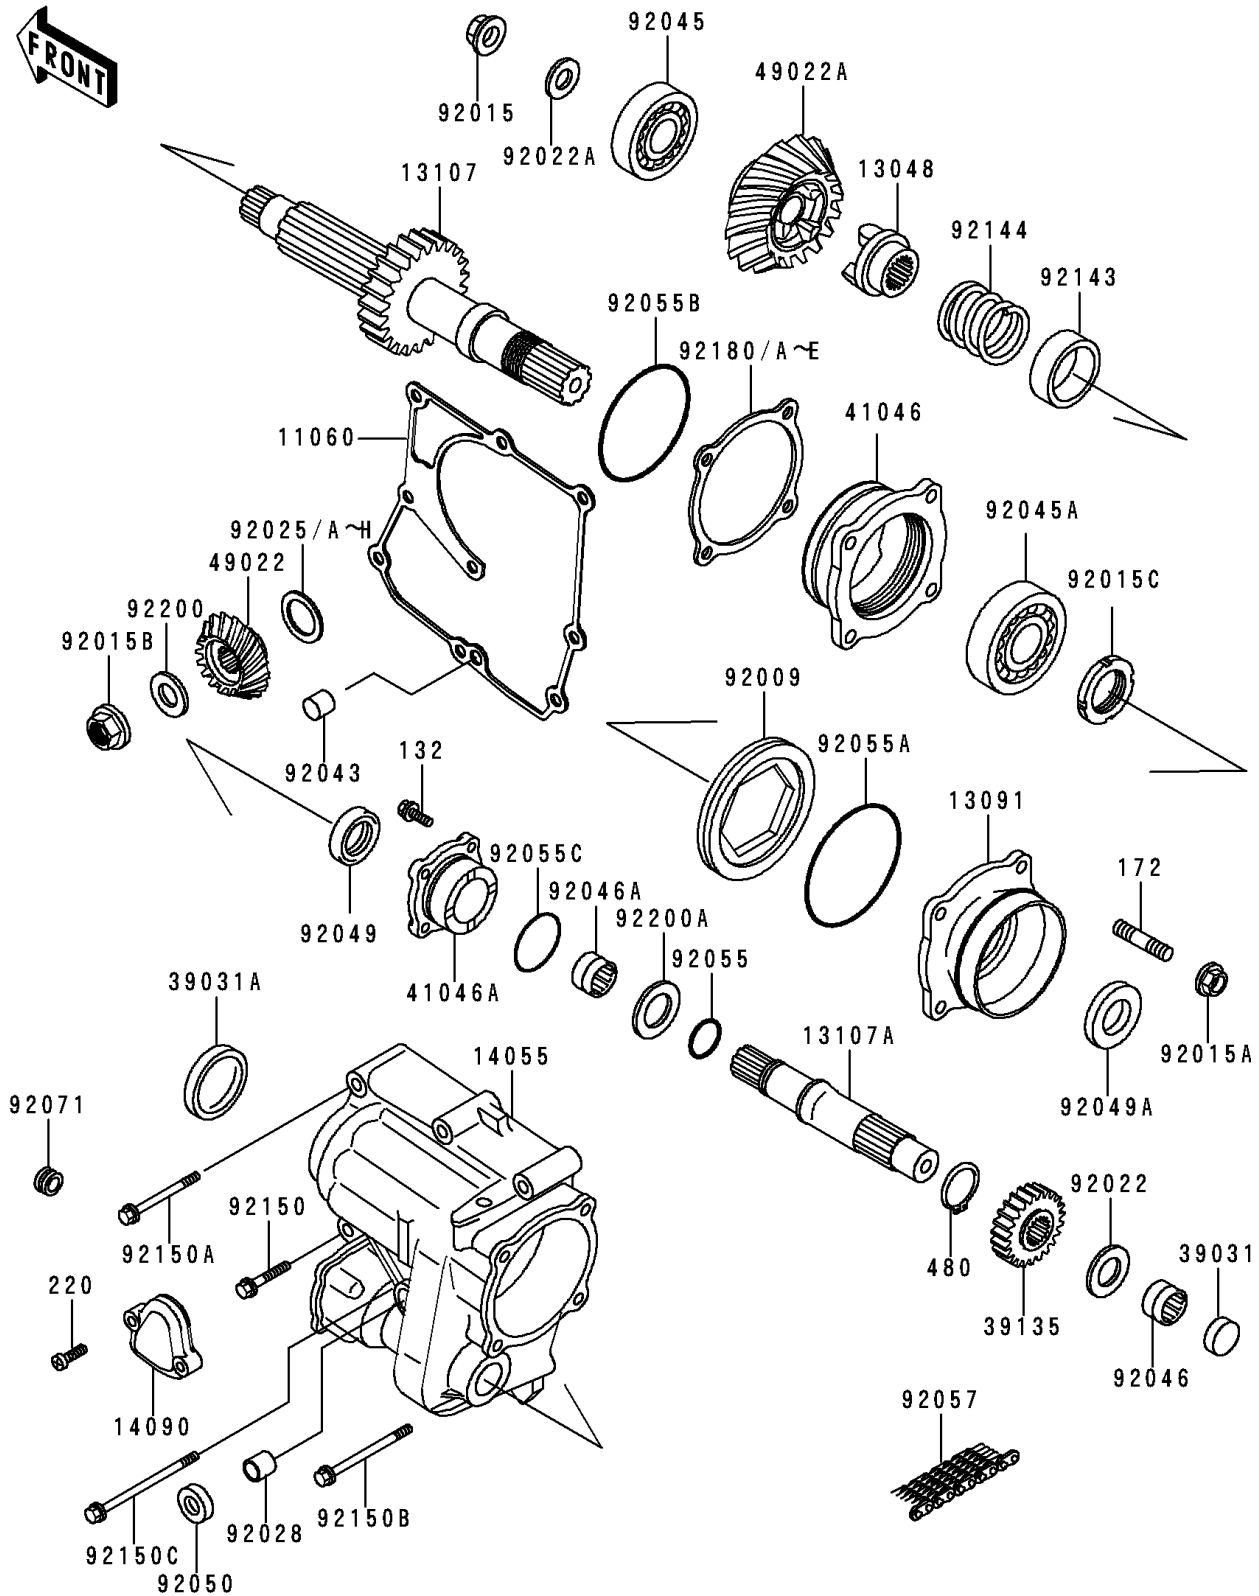

1999 Bayou 400 4X4

PARTS DIAGRAM

Front Bevel Gear

E3131

1999 Bayou 400 4X4

PARTS LIST

Front Bevel Gear

ITEM NAME

PART NUMBER

QUANTITY
