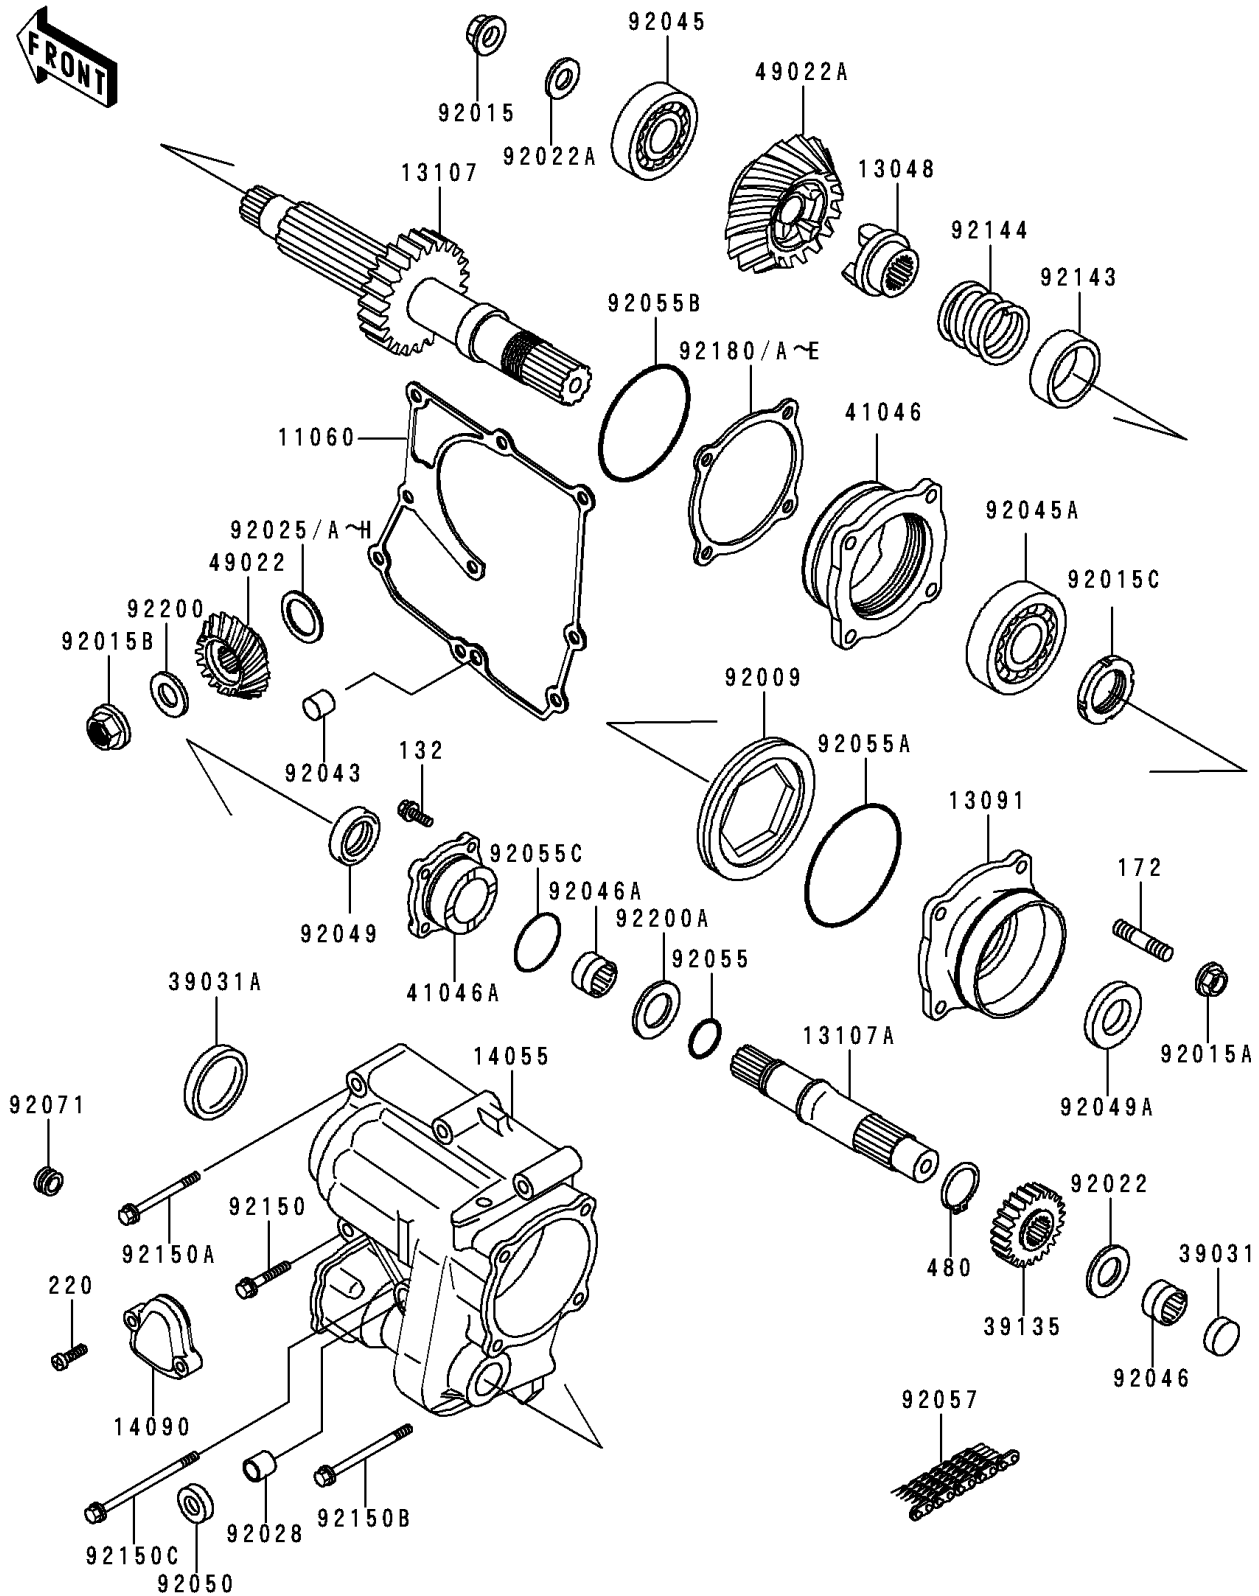

1998 Bayou 400 4X4

PARTS DIAGRAM

Front Bevel Gear

E3131

1998 Bayou 400 4X4

PARTS LIST

Front Bevel Gear

ITEM NAME

PART NUMBER

QUANTITY
