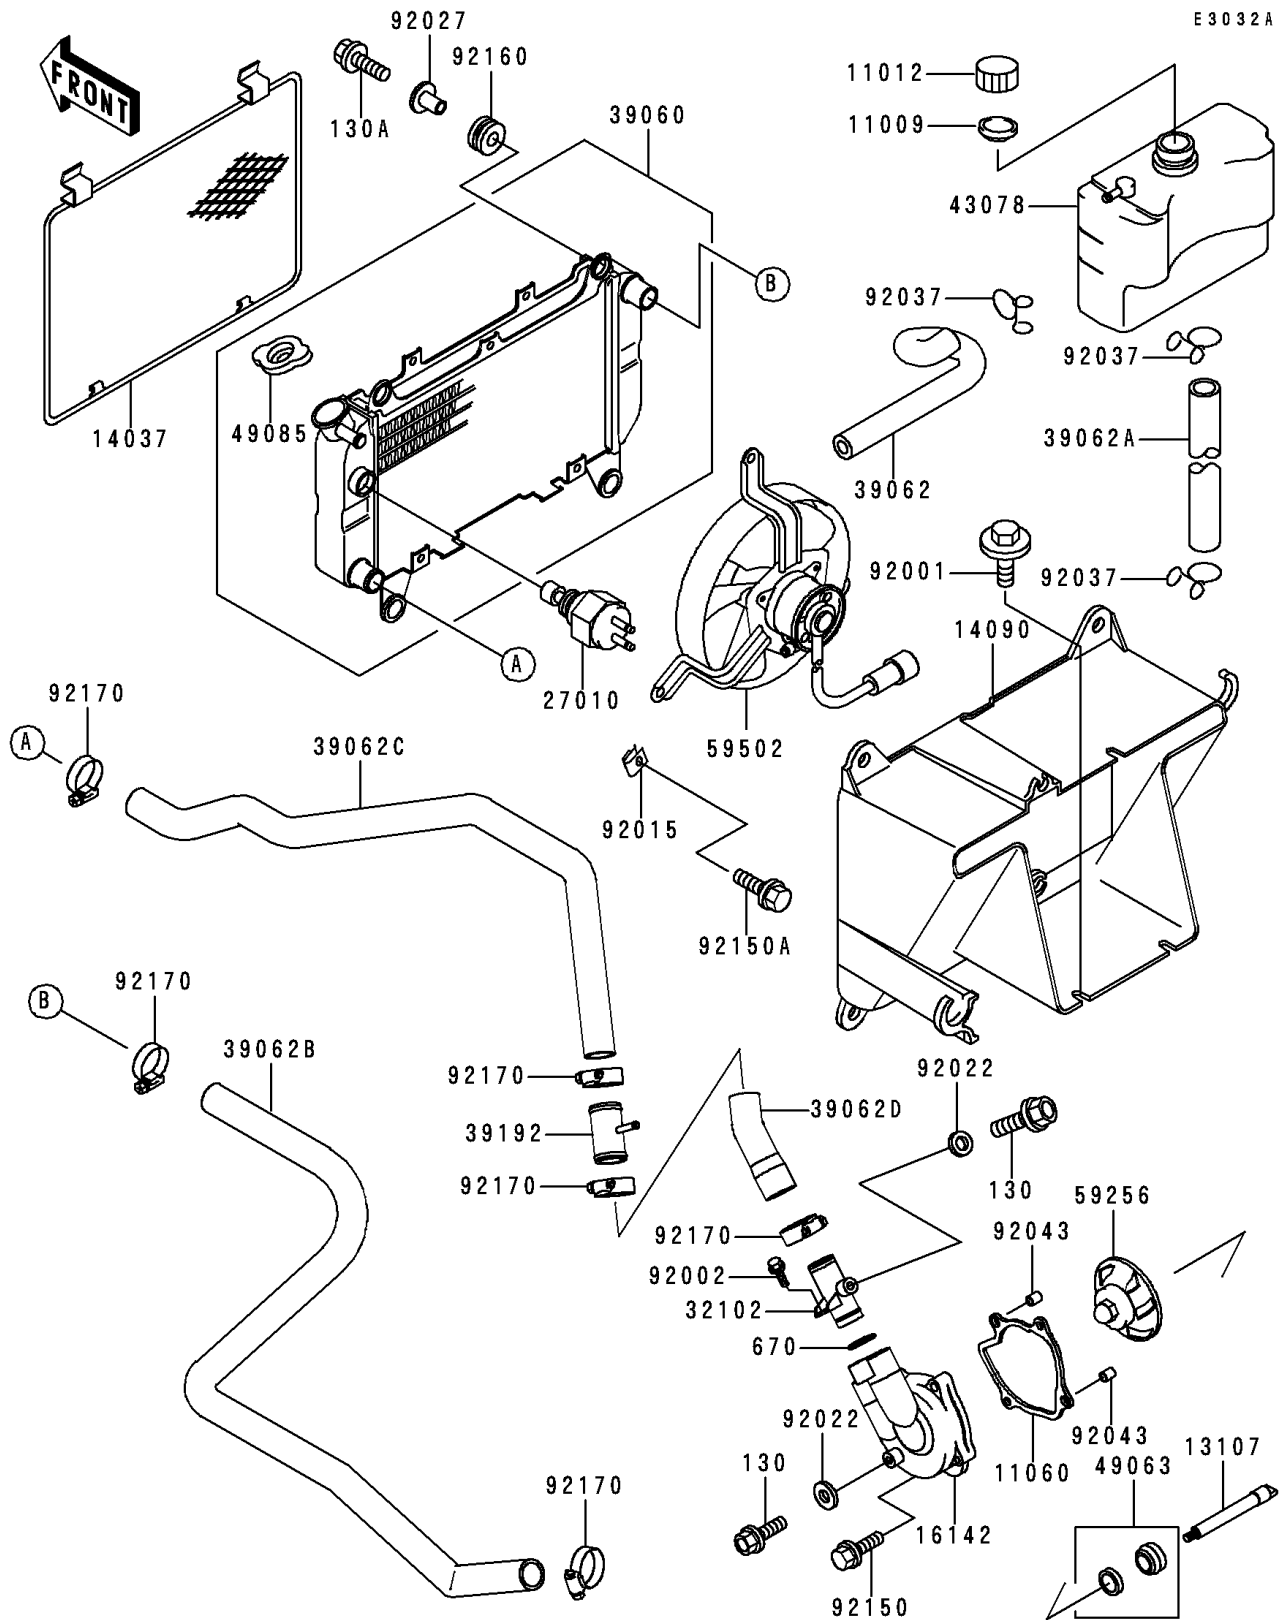

# 1998 Bayou 400 4X4

## PARTS DIAGRAM

### Radiator(LF400AE532918-)

## PARTS LIST

Radiator(LF400AE532918-)

**ITEM NAME**

**PART NUMBER**

**QUANTITY**

---