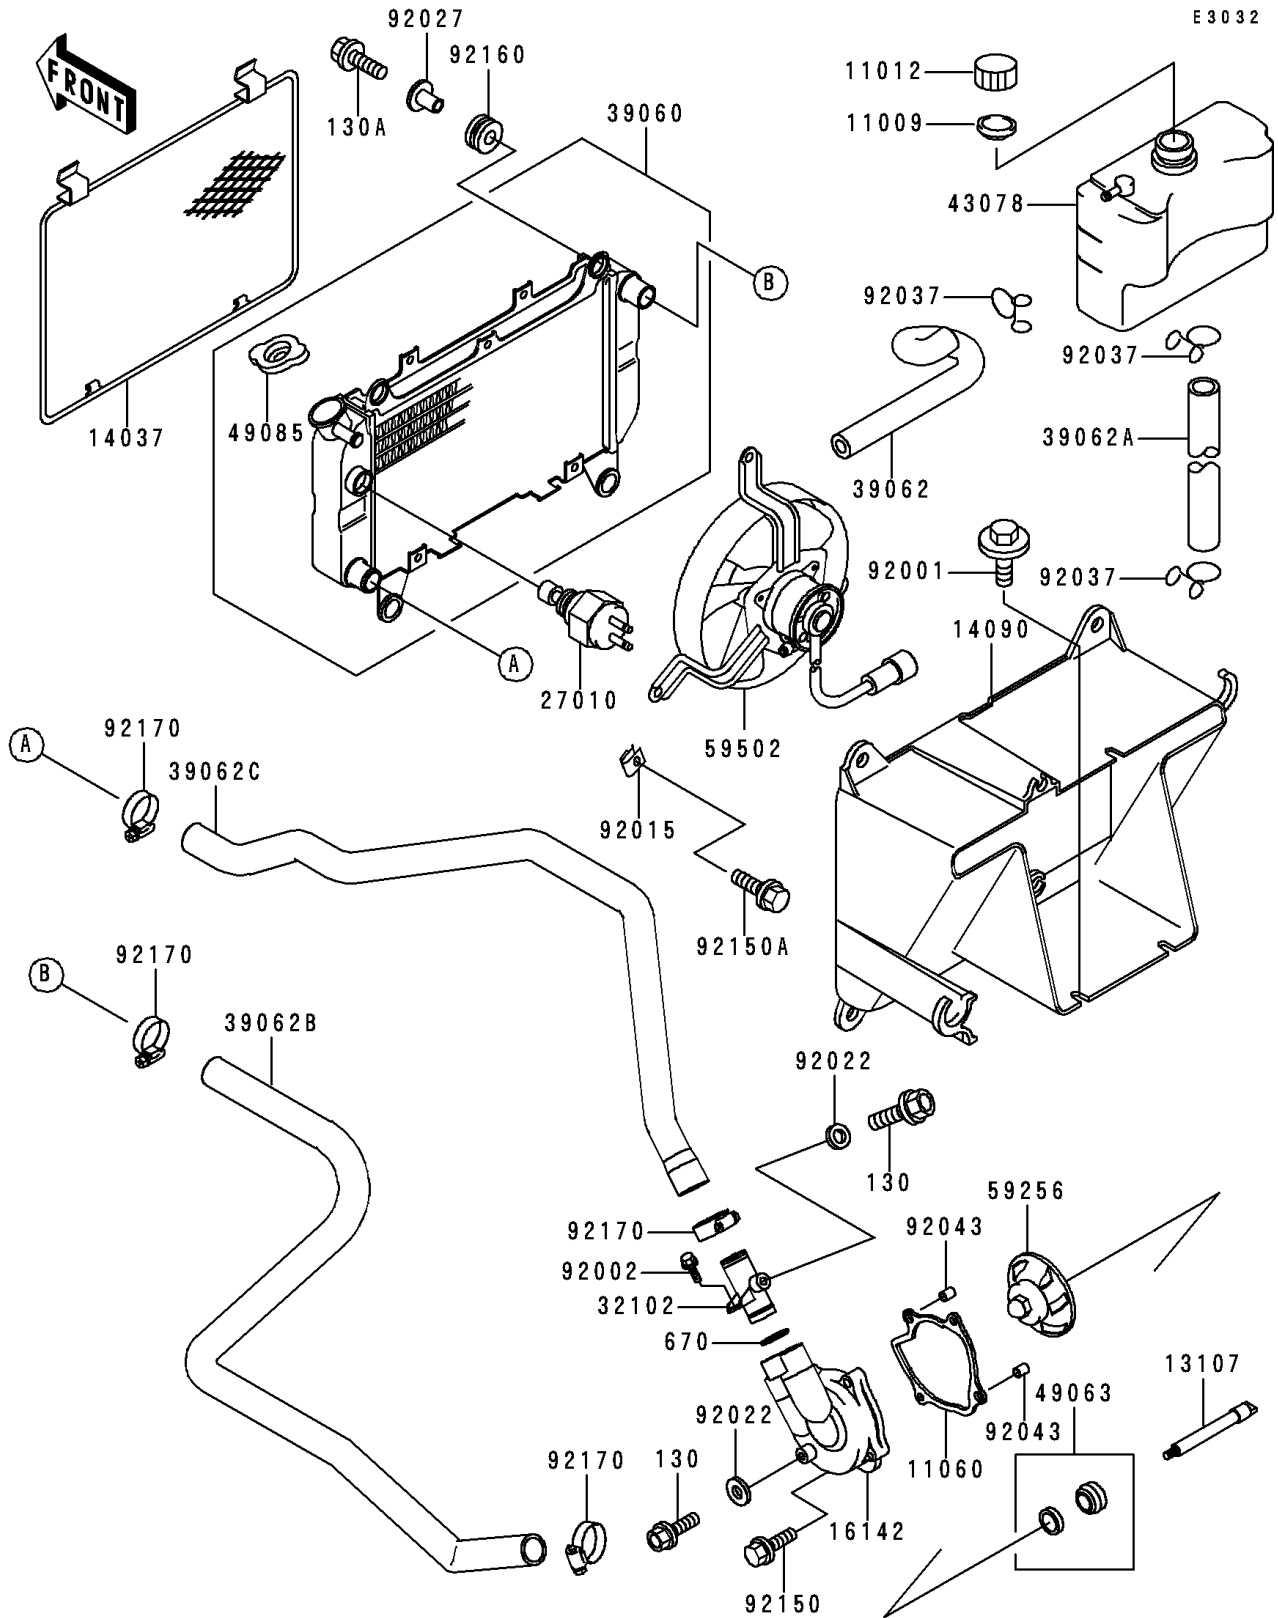

1998 Bayou 400 4X4

PARTS DIAGRAM

Radiator(-LF400AE532917)

1998 Bayou 400 4X4

PARTS LIST

Radiator(-LF400AE532917)

ITEM NAME

PART NUMBER

QUANTITY
